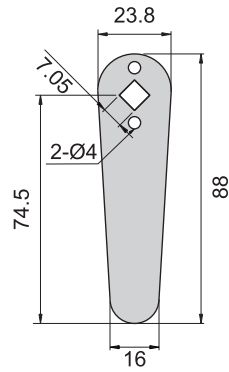

## JKA-360 適用

CK-360-2S

CK-360-2L

CK-360-3S

CK-360-3L

CK-360-3L-2

CK-360-3L-3

連接天地門擋片