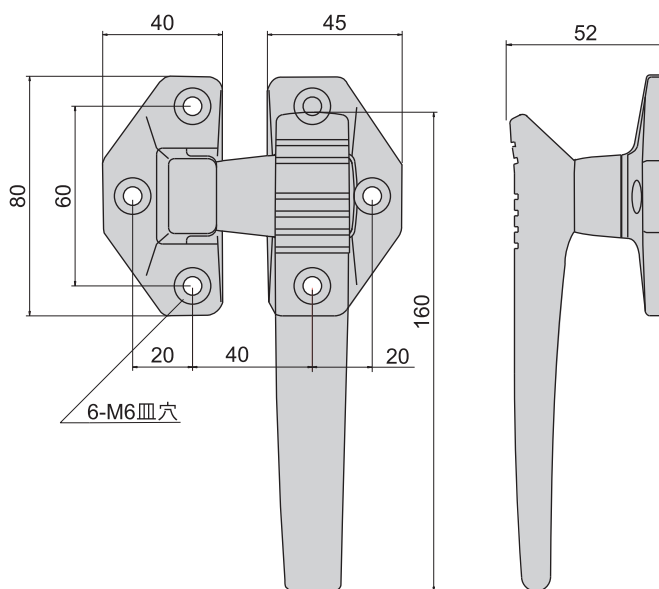

CKA-101-L

材 質	不鏽鋼 (SUS304)
表面處理	鏡面拋光
備 註	分左開, 右開。

五金件

CKA-27-1

材 質	不鏽鋼 (SUS304)
表面處理	鏡面拋光