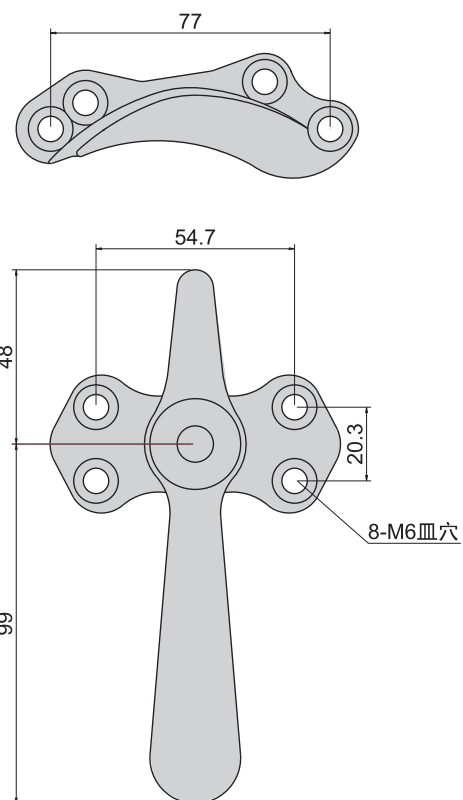

CKA-101-L

材 質	不鏽鋼 (SUS304)
表面處理	鏡面拋光
備 註	分左開, 右開。

五金件

CKA-27-1

材 質	不鏽鋼 (SUS304)
表面處理	鏡面拋光