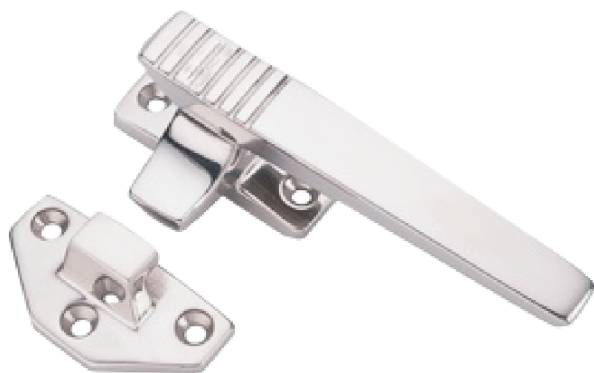

CKA-101-L

材 質	不鏽鋼 (SUS304)
表面處理	鏡面拋光
備 註	分左開, 右開。

五金件

CKA-27-1

材 質	不鏽鋼 (SUS304)
表面處理	鏡面拋光