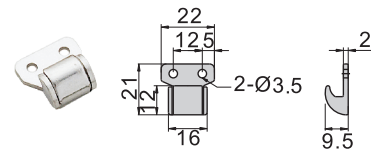

CS-11
CJ-11

CS-12
CJ-12

CS-21
CJ-21

CS-22
CJ-22

CS-31
CJ-31

CS-32
CJ-32

CS-41
CJ-41

CS-42
CJ-42

CS-51
CJ-51

CS-52
CJ-52

CS-11 CS-21
CJ-11 CJ-21
CS-12 CS-22
CJ-12 CJ-22

(使用例:立體圖示)

使用例

- CS-31 / CJ-31
- CS-32 / CJ-32
- CS-41 / CJ-41
- CS-42 / CJ-42

材 質	CS---不鏽鋼(SUS 304)
	CJ---鐵
表面處理	CJ---鍍鋅

雙扣