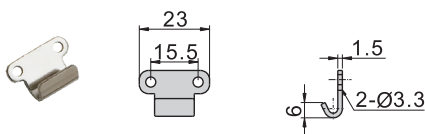

CS-11
CJ-11

CS-12
CJ-12

CS-21
CJ-21

CS-22
CJ-22

CS-31
CJ-31

CS-32
CJ-32

CS-41
CJ-41

CS-42
CJ-42

CS-51
CJ-51

CS-52
CJ-52

CS-11 CS-21
CJ-11 CJ-21
CS-12 CS-22
CJ-12 CJ-22

(使用例:立體圖示)

使用例

- CS-31 / CJ-31
- CS-32 / CJ-32
- CS-41 / CJ-41
- CS-42 / CJ-42

材 質	CS---不鏽鋼(SUS 304)
	CJ---鐵
表面處理	CJ---鍍鋅

雙扣