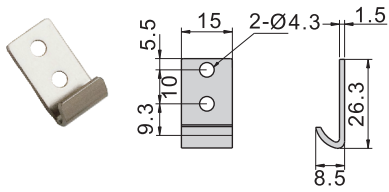

CS-11
CJ-11

CS-12
CJ-12

CS-21
CJ-21

CS-22
CJ-22

CS-31
CJ-31

CS-32
CJ-32

CS-41
CJ-41

CS-42
CJ-42

CS-51
CJ-51

CS-52
CJ-52

CS-11 CS-21
CJ-11 CJ-21
CS-12 CS-22
CJ-12 CJ-22

(使用例:立體圖示)

使用例

- CS-31 / CJ-31
- CS-32 / CJ-32
- CS-41 / CJ-41
- CS-42 / CJ-42

材 質	CS---不鏽鋼(SUS 304)
	CJ---鐵
表面處理	CJ---鍍鋅

雙扣