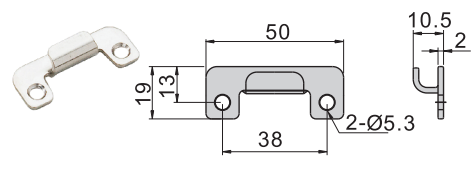

CS-11
CJ-11

CS-12
CJ-12

CS-21
CJ-21

CS-22
CJ-22

CS-31
CJ-31

CS-32
CJ-32

CS-41
CJ-41

CS-42
CJ-42

CS-51
CJ-51

CS-52
CJ-52

CS-11 CS-21
CJ-11 CJ-21
CS-12 CS-22
CJ-12 CJ-22

(使用例:立體圖示)

使用例

- CS-31 / CJ-31
- CS-32 / CJ-32
- CS-41 / CJ-41
- CS-42 / CJ-42

材 質	CS---不鏽鋼(SUS 304)
	CJ---鐵
表面處理	CJ---鍍鋅

雙扣