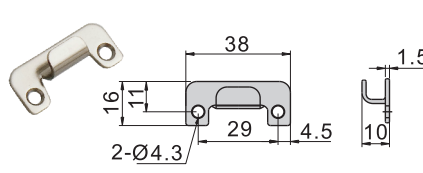

CS-11
CJ-11

CS-12
CJ-12

CS-21
CJ-21

CS-22
CJ-22

CS-31
CJ-31

CS-32
CJ-32

CS-41
CJ-41

CS-42
CJ-42

CS-51
CJ-51

CS-52
CJ-52

CS-11 CS-21
CJ-11 CJ-21
CS-12 CS-22
CJ-12 CJ-22

(使用例:立體圖示)

使用例

- CS-31 / CJ-31
- CS-32 / CJ-32
- CS-41 / CJ-41
- CS-42 / CJ-42

材 質	CS---不鏽鋼(SUS 304)
	CJ---鐵
表面處理	CJ---鍍鋅

雙扣