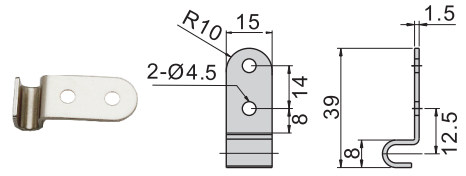

CS-11
CJ-11

CS-12
CJ-12

CS-21
CJ-21

CS-22
CJ-22

CS-31
CJ-31

CS-32
CJ-32

CS-41
CJ-41

CS-42
CJ-42

CS-51
CJ-51

CS-52
CJ-52

CS-11 CS-21
CJ-11 CJ-21
CS-12 CS-22
CJ-12 CJ-22

(使用例:立體圖示)

使用例

- CS-31 / CJ-31
- CS-32 / CJ-32
- CS-41 / CJ-41
- CS-42 / CJ-42

材 質	CS---不鏽鋼(SUS 304)
	CJ---鐵
表面處理	CJ---鍍鋅

雙扣