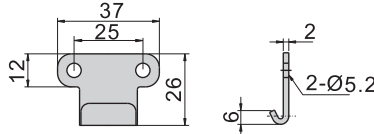

CS-11
CJ-11

CS-12
CJ-12

CS-21
CJ-21

CS-22
CJ-22

CS-31
CJ-31

CS-32
CJ-32

CS-41
CJ-41

CS-42
CJ-42

CS-51
CJ-51

CS-52
CJ-52

CS-11 CS-21
CJ-11 CJ-21
CS-12 CS-22
CJ-12 CJ-22

(使用例:立體圖示)

使用例

- CS-31 / CJ-31
- CS-32 / CJ-32
- CS-41 / CJ-41
- CS-42 / CJ-42

材 質	CS---不鏽鋼(SUS 304)
	CJ---鐵
表面處理	CJ---鍍鋅

雙扣