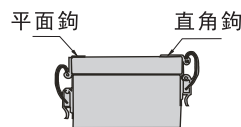

CS-11
CJ-11

CS-12
CJ-12

CS-21
CJ-21

CS-22
CJ-22

CS-31
CJ-31

CS-32
CJ-32

CS-41
CJ-41

CS-42
CJ-42

CS-51
CJ-51

CS-52
CJ-52

CS-11 CS-21
CJ-11 CJ-21
CS-12 CS-22
CJ-12 CJ-22

(使用例:立體圖示)

使用例

- CS-31 / CJ-31
- CS-32 / CJ-32
- CS-41 / CJ-41
- CS-42 / CJ-42

材 質	CS---不鏽鋼(SUS 304)
	CJ---鐵
表面處理	CJ---鍍鋅

雙扣