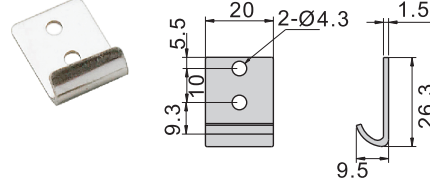

CS-11
CJ-11

CS-12
CJ-12

CS-21
CJ-21

CS-22
CJ-22

CS-31
CJ-31

CS-32
CJ-32

CS-41
CJ-41

CS-42
CJ-42

CS-51
CJ-51

CS-52
CJ-52

CS-11 CS-21
CJ-11 CJ-21
CS-12 CS-22
CJ-12 CJ-22

(使用例:立體圖示)

使用例

- CS-31 / CJ-31
- CS-32 / CJ-32
- CS-41 / CJ-41
- CS-42 / CJ-42

材 質	CS---不鏽鋼(SUS 304)
	CJ---鐵
表面處理	CJ---鍍鋅

雙扣