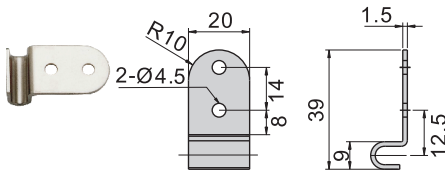

CS-11
CJ-11

CS-12
CJ-12

CS-21
CJ-21

CS-22
CJ-22

CS-31
CJ-31

CS-32
CJ-32

CS-41
CJ-41

CS-42
CJ-42

CS-51
CJ-51

CS-52
CJ-52

CS-11 CS-21
CJ-11 CJ-21
CS-12 CS-22
CJ-12 CJ-22

(使用例:立體圖示)

使用例

- CS-31 / CJ-31
- CS-32 / CJ-32
- CS-41 / CJ-41
- CS-42 / CJ-42

材 質	CS---不鏽鋼(SUS 304)
	CJ---鐵
表面處理	CJ---鍍鋅

雙扣