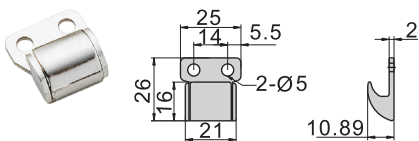

CS-11
CJ-11

CS-12
CJ-12

CS-21
CJ-21

CS-22
CJ-22

CS-31
CJ-31

CS-32
CJ-32

CS-41
CJ-41

CS-42
CJ-42

CS-51
CJ-51

CS-52
CJ-52

CS-11 CS-21
CJ-11 CJ-21
CS-12 CS-22
CJ-12 CJ-22

(使用例:立體圖示)

使用例

- CS-31 / CJ-31
- CS-32 / CJ-32
- CS-41 / CJ-41
- CS-42 / CJ-42

材 質	CS---不鏽鋼(SUS 304)
	CJ---鐵
表面處理	CJ---鍍鋅

雙扣