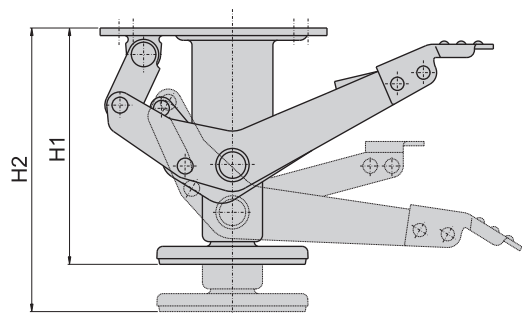

CKM-T4-2

CKM-T6-2

表面處理	鐵鍍鋅
	底部附橡膠墊

產品編號	尺寸	初始高度 H1/mm	升起高度 H2/mm	荷重 kg
CKM-T4-2	4"	133	147	400
CKM-T5-2	5"	146	172	450
CKM-T6-2	6"	173	200	500
CKM-T8-2	8"	220	248	550