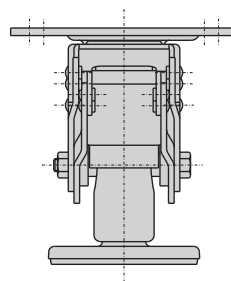

CKM-T4-2

CKM-T6-2

表面處理	鐵鍍鋅
	底部附橡膠墊

產品編號	尺寸	初始高度 H1/mm	升起高度 H2/mm	荷重 kg
CKM-T4-2	4"	133	147	400
CKM-T5-2	5"	146	172	450
CKM-T6-2	6"	173	200	500
CKM-T8-2	8"	220	248	550