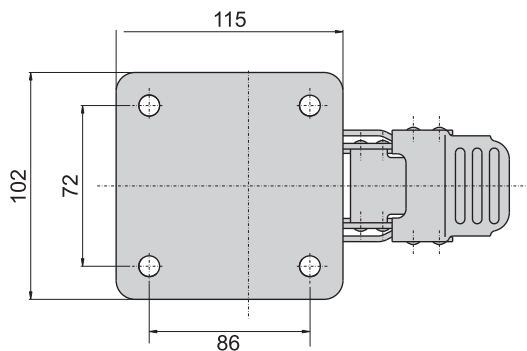

CKM-T4-2

CKM-T6-2

表面處理	鐵鍍鋅
	底部附橡膠墊

產品編號	尺寸	初始高度 H1/mm	升起高度 H2/mm	荷重 kg
CKM-T4-2	4"	133	147	400
CKM-T5-2	5"	146	172	450
CKM-T6-2	6"	173	200	500
CKM-T8-2	8"	220	248	550