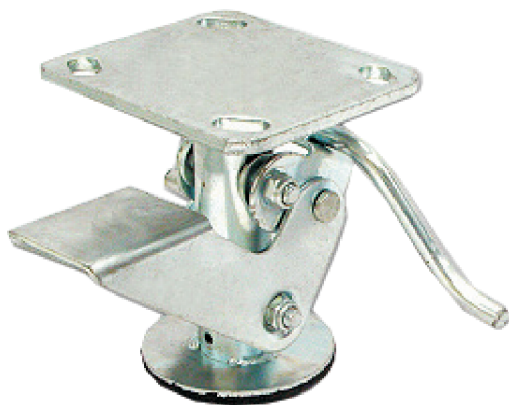

CKM-T4-2

CKM-T6-2

表面處理	鐵鍍鋅
	底部附橡膠墊

產品編號	尺寸	初始高度 H1/mm	升起高度 H2/mm	荷重 kg
CKM-T4-2	4"	133	147	400
CKM-T5-2	5"	146	172	450
CKM-T6-2	6"	173	200	500
CKM-T8-2	8"	220	248	550