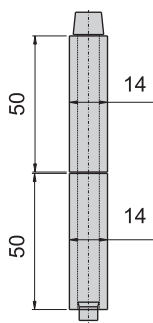

B-103-1 B-103-2 B-103-3 B-103-4 B-50 B-102-1 B-102-2 B-102-3

三接式後鈕管

二接式後鈕管

B-1103-1
B-103-1

B-103-2

B-103-3

B-103-4

B-150
B-50

鉸
鏈

二接式後鈕管

B-1102-1
B-102-1

B-102-2

B-102-3

B-102-5

B-102-6

材 質	B-1103-1、B-150、B-1102-1---不鏽鋼(SUS 304)
	B-103、B-50、B-102---鐵
表面處理	B-103、B-50、B-102管---材料本質
	心軸---電鍍

後鈕管芯

B1005-1
B05-1

B1005-1-1
B05-1-1

B1005-2
B05-2

B1005-3
B05-3

B1005-3-1
B05-3-1

B1005-4
B05-4

B05-5