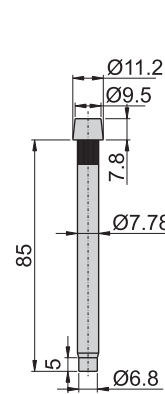

B-103-1 B-103-2 B-103-3 B-103-4 B-50 B-102-1 B-102-2 B-102-3

三接式後鈕管

二接式後鈕管

B-1103-1
B-103-1

B-103-2

B-103-3

B-103-4

B-150
B-50

鉸
鏈

二接式後鈕管

B-1102-1
B-102-1

B-102-2

B-102-3

B-102-5

B-102-6

材 質	B-1103-1、B-150、B-1102-1---不鏽鋼(SUS 304)
	B-103、B-50、B-102---鐵
表面處理	B-103、B-50、B-102管---材料本質
	心軸---電鍍

後鈕管芯

B1005-1
B05-1

B1005-1-1
B05-1-1

B1005-2
B05-2

B1005-3
B05-3

B1005-3-1
B05-3-1

B1005-4
B05-4

B05-5

鉸鏈

B1005-6
B05-6

B1005-6-1
B05-6-1

B1005-7
B05-7

B1005-7-1
B05-7-1

B1005-7-2

B1005-8
B05-8

B1005-8-1
B05-8-1