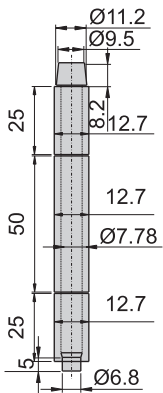

B-103-1 B-103-2 B-103-3 B-103-4 B-50 B-102-1 B-102-2 B-102-3

三接式後鈕管

二接式後鈕管

B-1103-1
B-103-1

B-103-2

B-103-3

B-103-4

B-150
B-50

鉸
鏈

二接式後鈕管

B-1102-1
B-102-1

B-102-2

B-102-3

B-102-5

B-102-6

材 質	B-1103-1、B-150、B-1102-1---不鏽鋼(SUS 304)
	B-103、B-50、B-102---鐵
表面處理	B-103、B-50、B-102管---材料本質
	心軸---電鍍

後鈕管芯

B1005-1
B05-1

B1005-1-1
B05-1-1

B1005-2
B05-2

B1005-3
B05-3

B1005-3-1
B05-3-1

B1005-4
B05-4

B05-5

B1005-9
B05-9

B05-10

後鈕管

B1015-1
B15-1

B15-3

B25-2

B25-3

B02-1