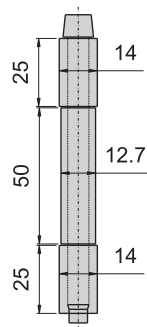

B-103-1 B-103-2 B-103-3 B-103-4 B-50 B-102-1 B-102-2 B-102-3

三接式後鈕管

二接式後鈕管

B-1103-1
B-103-1

B-103-2

B-103-3

B-103-4

B-150
B-50

鉸
鏈

二接式後鈕管

B-1102-1
B-102-1

B-102-2

B-102-3

B-102-5

B-102-6

材 質	B-1103-1、B-150、B-1102-1---不鏽鋼(SUS 304)
	B-103、B-50、B-102---鐵
表面處理	B-103、B-50、B-102管---材料本質
	心軸---電鍍

後鈕管芯

B1005-1
B05-1

B1005-1-1
B05-1-1

B1005-2
B05-2

B1005-3
B05-3

B1005-3-1
B05-3-1

B1005-4
B05-4

B05-5

B1005-9
B05-9

B05-10

後鈕管

B1015-1
B15-1

B15-3

B25-2

B25-3

B02-1