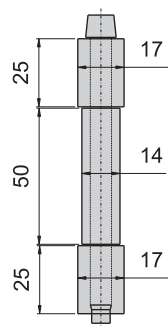

B-103-1 B-103-2 B-103-3 B-103-4 B-50 B-102-1 B-102-2 B-102-3

三接式後鈕管

二接式後鈕管

B-1103-1
B-103-1

B-103-2

B-103-3

B-103-4

B-150
B-50

鉸
鏈

二接式後鈕管

B-1102-1
B-102-1

B-102-2

B-102-3

B-102-5

B-102-6

材 質	B-1103-1、B-150、B-1102-1---不鏽鋼(SUS 304)
	B-103、B-50、B-102---鐵
表面處理	B-103、B-50、B-102管---材料本質
	心軸---電鍍

後鈕管芯

B1005-1
B05-1

B1005-1-1
B05-1-1

B1005-2
B05-2

B1005-3
B05-3

B1005-3-1
B05-3-1

B1005-4
B05-4

B05-5