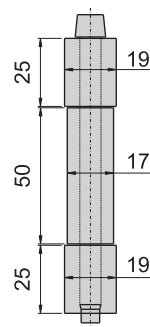

B-103-1 B-103-2 B-103-3 B-103-4 B-50 B-102-1 B-102-2 B-102-3

三接式後鈕管

二接式後鈕管

B-1103-1
B-103-1

B-103-2

B-103-3

B-103-4

B-150
B-50

鉸
鏈

二接式後鈕管

B-1102-1
B-102-1

B-102-2

B-102-3

B-102-5

B-102-6

材 質	B-1103-1、B-150、B-1102-1---不鏽鋼(SUS 304)
	B-103、B-50、B-102---鐵
表面處理	B-103、B-50、B-102管---材料本質
	心軸---電鍍

後鈕管芯

B1005-1
B05-1

B1005-1-1
B05-1-1

B1005-2
B05-2

B1005-3
B05-3

B1005-3-1
B05-3-1

B1005-4
B05-4

B05-5