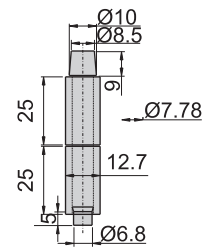

B-103-1 B-103-2 B-103-3 B-103-4 B-50 B-102-1 B-102-2 B-102-3

三接式後鈕管

二接式後鈕管

B-1103-1
B-103-1

B-103-2

B-103-3

B-103-4

B-150
B-50

鉸
鏈

二接式後鈕管

B-1102-1
B-102-1

B-102-2

B-102-3

B-102-5

B-102-6

材 質	B-1103-1、B-150、B-1102-1---不鏽鋼(SUS 304)
	B-103、B-50、B-102---鐵
表面處理	B-103、B-50、B-102管---材料本質
	心軸---電鍍

後鈕管芯

B1005-1
B05-1

B1005-1-1
B05-1-1

B1005-2
B05-2

B1005-3
B05-3

B1005-3-1
B05-3-1

B1005-4
B05-4

B05-5