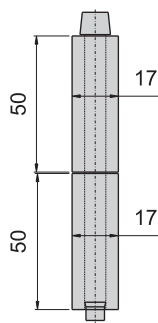

B-103-1 B-103-2 B-103-3 B-103-4 B-50 B-102-1 B-102-2 B-102-3

三接式後鈕管

二接式後鈕管

B-1103-1
B-103-1

B-103-2

B-103-3

B-103-4

B-150
B-50

鉸
鏈

二接式後鈕管

B-1102-1
B-102-1

B-102-2

B-102-3

B-102-5

B-102-6

材 質	B-1103-1、B-150、B-1102-1---不鏽鋼(SUS 304)
	B-103、B-50、B-102---鐵
表面處理	B-103、B-50、B-102管---材料本質
	心軸---電鍍

後鈕管芯

B1005-1
B05-1

B1005-1-1
B05-1-1

B1005-2
B05-2

B1005-3
B05-3

B1005-3-1
B05-3-1

B1005-4
B05-4

B05-5