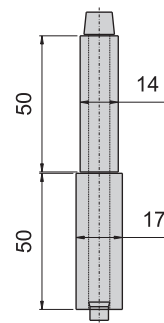

B-103-1 B-103-2 B-103-3 B-103-4 B-50 B-102-1 B-102-2 B-102-3

三接式後鈕管

二接式後鈕管

B-1103-1
B-103-1

B-103-2

B-103-3

B-103-4

B-150
B-50

鉸
鏈

二接式後鈕管

B-1102-1
B-102-1

B-102-2

B-102-3

B-102-5

B-102-6

材 質	B-1103-1、B-150、B-1102-1---不鏽鋼(SUS 304)
	B-103、B-50、B-102---鐵
表面處理	B-103、B-50、B-102管---材料本質
	心軸---電鍍

後鈕管芯

B1005-1
B05-1

B1005-1-1
B05-1-1

B1005-2
B05-2

B1005-3
B05-3

B1005-3-1
B05-3-1

B1005-4
B05-4

B05-5