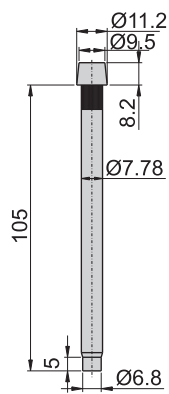

B-103-1 B-103-2 B-103-3 B-103-4 B-50 B-102-1 B-102-2 B-102-3

三接式後鈕管

二接式後鈕管

B-1103-1
B-103-1

B-103-2

B-103-3

B-103-4

B-150
B-50

鉸
鏈

二接式後鈕管

B-1102-1
B-102-1

B-102-2

B-102-3

B-102-5

B-102-6

材 質	B-1103-1、B-150、B-1102-1---不鏽鋼(SUS 304)
	B-103、B-50、B-102---鐵
表面處理	B-103、B-50、B-102管---材料本質
	心軸---電鍍

後鈕管芯

B1005-1
B05-1

B1005-1-1
B05-1-1

B1005-2
B05-2

B1005-3
B05-3

B1005-3-1
B05-3-1

B1005-4
B05-4

B05-5

材 質	B-1005、B-1015---不鏽鋼(SUS 304)
	B-05、B-15、B-25---鐵
表面處理	管---材料本質
	心軸---電鍍