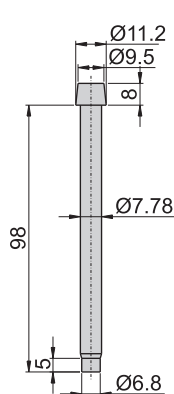

B-103-1 B-103-2 B-103-3 B-103-4 B-50 B-102-1 B-102-2 B-102-3

三接式後鈕管

二接式後鈕管

B-1103-1
B-103-1

B-103-2

B-103-3

B-103-4

B-150
B-50

鉸
鏈

二接式後鈕管

B-1102-1
B-102-1

B-102-2

B-102-3

B-102-5

B-102-6

材 質	B-1103-1、B-150、B-1102-1---不鏽鋼(SUS 304)
	B-103、B-50、B-102---鐵
表面處理	B-103、B-50、B-102管---材料本質
	心軸---電鍍

後鈕管芯

B1005-1
B05-1

B1005-1-1
B05-1-1

B1005-2
B05-2

B1005-3
B05-3

B1005-3-1
B05-3-1

B1005-4
B05-4

B05-5

鉸鏈

B1005-6
B05-6

B1005-6-1
B05-6-1

B1005-7
B05-7

B1005-7-1
B05-7-1

B1005-7-2

B1005-8
B05-8

B1005-8-1
B05-8-1