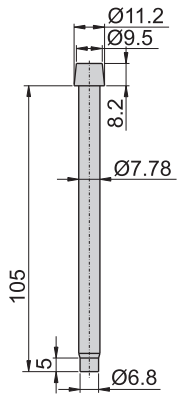

B-103-1 B-103-2 B-103-3 B-103-4 B-50 B-102-1 B-102-2 B-102-3

三接式後鈕管

二接式後鈕管

B-1103-1
B-103-1

B-103-2

B-103-3

B-103-4

B-150
B-50

鉸
鏈

二接式後鈕管

B-1102-1
B-102-1

B-102-2

B-102-3

B-102-5

B-102-6

材 質	B-1103-1、B-150、B-1102-1---不鏽鋼(SUS 304)
	B-103、B-50、B-102---鐵
表面處理	B-103、B-50、B-102管---材料本質
	心軸---電鍍

後鈕管芯

B1005-1
B05-1

B1005-1-1
B05-1-1

B1005-2
B05-2

B1005-3
B05-3

B1005-3-1
B05-3-1

B1005-4
B05-4

B05-5