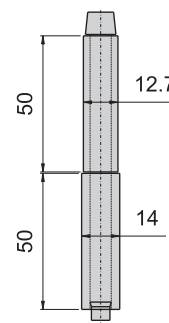

B-103-1 B-103-2 B-103-3 B-103-4 B-50 B-102-1 B-102-2 B-102-3

三接式後鈕管

二接式後鈕管

B-1103-1
B-103-1

B-103-2

B-103-3

B-103-4

B-150
B-50

鉸
鏈

二接式後鈕管

B-1102-1
B-102-1

B-102-2

B-102-3

B-102-5

B-102-6

材 質	B-1103-1、B-150、B-1102-1---不鏽鋼(SUS 304)
	B-103、B-50、B-102---鐵
表面處理	B-103、B-50、B-102管---材料本質
	心軸---電鍍

後鈕管芯

B1005-1
B05-1

B1005-1-1
B05-1-1

B1005-2
B05-2

B1005-3
B05-3

B1005-3-1
B05-3-1

B1005-4
B05-4

B05-5