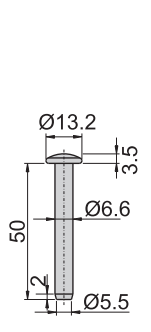

B-103-1 B-103-2 B-103-3 B-103-4 B-50 B-102-1 B-102-2 B-102-3

三接式後鈕管

二接式後鈕管

B-1103-1
B-103-1

B-103-2

B-103-3

B-103-4

B-150
B-50

鉸
鏈

二接式後鈕管

B-1102-1
B-102-1

B-102-2

B-102-3

B-102-5

B-102-6

材 質	B-1103-1、B-150、B-1102-1---不鏽鋼(SUS 304)
	B-103、B-50、B-102---鐵
表面處理	B-103、B-50、B-102管---材料本質
	心軸---電鍍

後鈕管芯

B1005-1
B05-1

B1005-1-1
B05-1-1

B1005-2
B05-2

B1005-3
B05-3

B1005-3-1
B05-3-1

B1005-4
B05-4

B05-5

鉸鏈

B1005-6
B05-6

B1005-6-1
B05-6-1

B1005-7
B05-7

B1005-7-1
B05-7-1

B1005-7-2

B1005-8
B05-8

B1005-8-1
B05-8-1