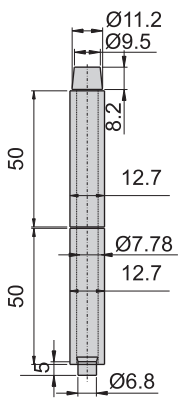

B-103-1 B-103-2 B-103-3 B-103-4 B-50 B-102-1 B-102-2 B-102-3

三接式後鈕管

二接式後鈕管

B-1103-1
B-103-1

B-103-2

B-103-3

B-103-4

B-150
B-50

鉸
鏈

二接式後鈕管

B-1102-1
B-102-1

B-102-2

B-102-3

B-102-5

B-102-6

材 質	B-1103-1、B-150、B-1102-1---不鏽鋼(SUS 304)
	B-103、B-50、B-102---鐵
表面處理	B-103、B-50、B-102管---材料本質
	心軸---電鍍

後鈕管芯

B1005-1
B05-1

B1005-1-1
B05-1-1

B1005-2
B05-2

B1005-3
B05-3

B1005-3-1
B05-3-1

B1005-4
B05-4

B05-5