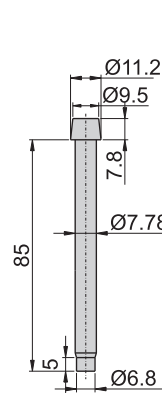

B-103-1 B-103-2 B-103-3 B-103-4 B-50 B-102-1 B-102-2 B-102-3

三接式後鈕管

二接式後鈕管

B-1103-1
B-103-1

B-103-2

B-103-3

B-103-4

B-150
B-50

鉸
鏈

二接式後鈕管

B-1102-1
B-102-1

B-102-2

B-102-3

B-102-5

B-102-6

材 質	B-1103-1、B-150、B-1102-1---不鏽鋼(SUS 304)
	B-103、B-50、B-102---鐵
表面處理	B-103、B-50、B-102管---材料本質
	心軸---電鍍

後鈕管芯

B1005-1
B05-1

B1005-1-1
B05-1-1

B1005-2
B05-2

B1005-3
B05-3

B1005-3-1
B05-3-1

B1005-4
B05-4

B05-5

鉸鏈

B1005-6
B05-6

B1005-6-1
B05-6-1

B1005-7
B05-7

B1005-7-1
B05-7-1

B1005-7-2

B1005-8
B05-8

B1005-8-1
B05-8-1