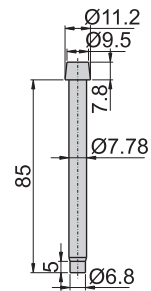

80#-LR-1

材 質	鐵
表面處理	主體---材料本質 心軸---電鍍

B-86

材 質	鐵
表面處理	主體---材料本質 心軸---電鍍

B-98

材 質	鐵
表面處理	主體、心軸、焊接管---鐵 心軸---電鍍

鉸
鏈