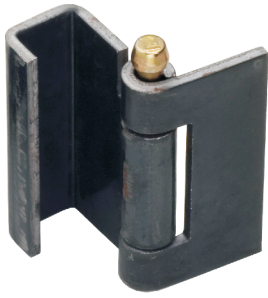

80#-LR-1

材 質	鐵
表面處理	主體---材料本質 心軸---電鍍

B-86

材 質	鐵
表面處理	主體---材料本質 心軸---電鍍

B-98

材 質	鐵
表面處理	主體、心軸、焊接管---鐵 心軸---電鍍

鉸
鏈