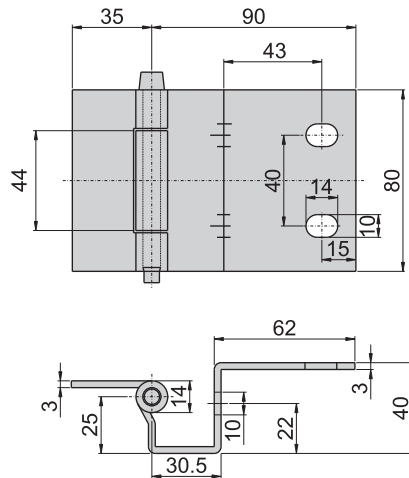

80#-LR-1

材 質	鐵
表面處理	主體---材料本質 心軸---電鍍

B-86

材 質	鐵
表面處理	主體---材料本質 心軸---電鍍

B-98

材 質	鐵
表面處理	主體、心軸、焊接管---鐵 心軸---電鍍

鉸
鏈