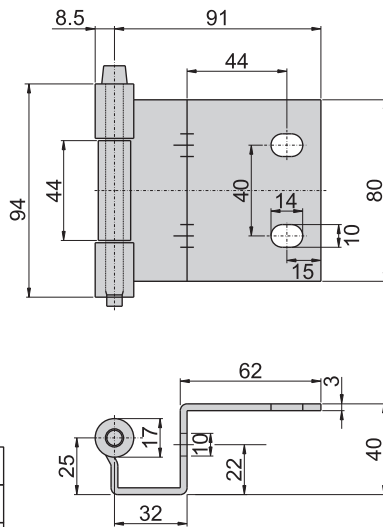

80#-LR-1

材 質	鐵
表面處理	主體---材料本質 心軸---電鍍

B-86

材 質	鐵
表面處理	主體---材料本質 心軸---電鍍

B-98

材 質	鐵
表面處理	主體、心軸、焊接管---鐵 心軸---電鍍

鉸
鏈