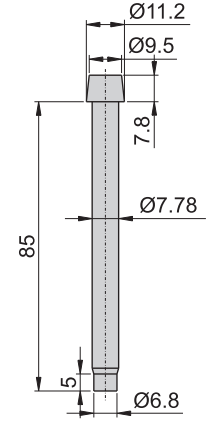

80#-LR-1

材 質	鐵
表面處理	主體---材料本質 心軸---電鍍

B-86

材 質	鐵
表面處理	主體---材料本質 心軸---電鍍

B-98

材 質	鐵
表面處理	主體、心軸、焊接管---鐵 心軸---電鍍

鉸
鏈