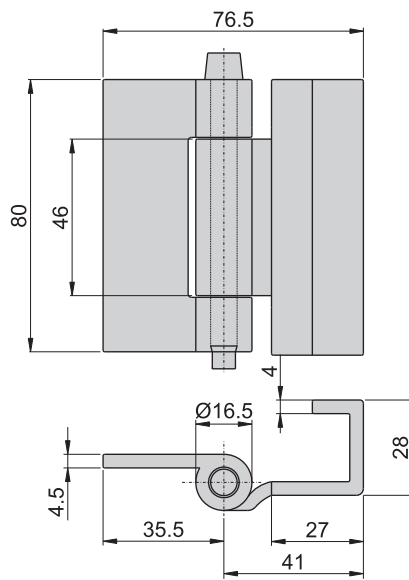

80#-LR-1

材 質	鐵
表面處理	主體---材料本質 心軸---電鍍

B-86

材 質	鐵
表面處理	主體---材料本質 心軸---電鍍

B-98

材 質	鐵
表面處理	主體、心軸、焊接管---鐵 心軸---電鍍

鉸
鏈