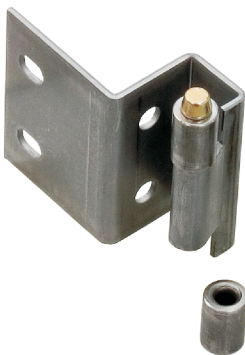

80#-LR-1

材 質	鐵
表面處理	主體---材料本質 心軸---電鍍

B-86

材 質	鐵
表面處理	主體---材料本質 心軸---電鍍

B-98

材 質	鐵
表面處理	主體、心軸、焊接管---鐵 心軸---電鍍

鉸
鏈