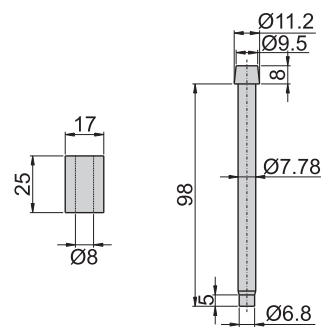

80#-LR-1

材 質	鐵
表面處理	主體---材料本質 心軸---電鍍

B-86

材 質	鐵
表面處理	主體---材料本質 心軸---電鍍

B-98

材 質	鐵
表面處理	主體、心軸、焊接管---鐵 心軸---電鍍

鉸
鏈