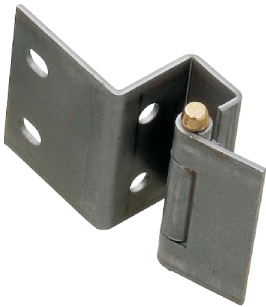

80#-LR-1

材 質	鐵
表面處理	主體---材料本質 心軸---電鍍

B-86

材 質	鐵
表面處理	主體---材料本質 心軸---電鍍

B-98

材 質	鐵
表面處理	主體、心軸、焊接管---鐵 心軸---電鍍

鉸
鏈