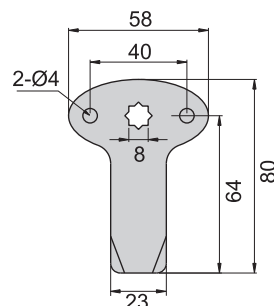

JKA-860-3(G)

JKA-860-4(G)

JKA-860-3

JKA-860-3-1
擋片可調節式

JKA-860-3
擋片固定式

開孔尺寸圖

JKA-860-4

開孔尺寸圖

連接天地門擋片
D2012-C

材 質	鋅合金(ZDC)
表面處理	(G) 鍍香檳色
特 徵	防水型
適用門扇	JKA-860-3---400×300, 若用天地門則用於---700×350
	JKA-860-4---300×250, 若用天地門則用於---500×300