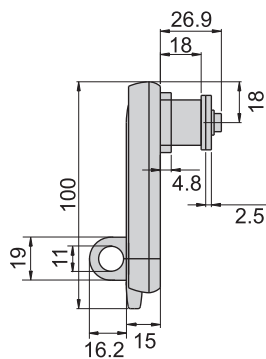

JKA-860-3(G)

JKA-860-4(G)

JKA-860-3

JKA-860-3-1
擋片可調節式

JKA-860-3
擋片固定式

開孔尺寸圖

JKA-860-4

開孔尺寸圖

連接天地門擋片
D2012-C

材 質	鋅合金(ZDC)
表面處理	(G) 鍍香檳色
特 徵	防水型
適用門扇	JKA-860-3---400×300, 若用天地門則用於---700×350
	JKA-860-4---300×250, 若用天地門則用於---500×300