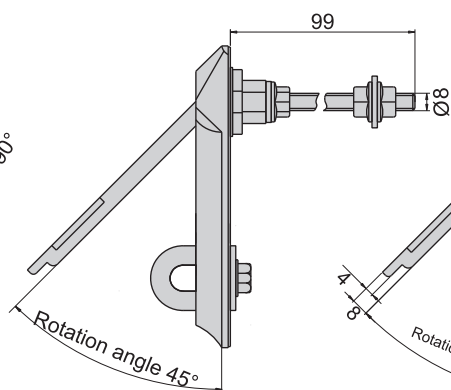

JKA-860-3(G)

JKA-860-4(G)

JKA-860-3

JKA-860-3-1
擋片可調節式

JKA-860-3
擋片固定式

開孔尺寸圖

JKA-860-4

開孔尺寸圖

連接天地門擋片
D2012-C

材 質	鋅合金(ZDC)
表面處理	(G) 鍍香檳色
特 徵	防水型
適用門扇	JKA-860-3---400×300, 若用天地門則用於---700×350
	JKA-860-4---300×250, 若用天地門則用於---500×300