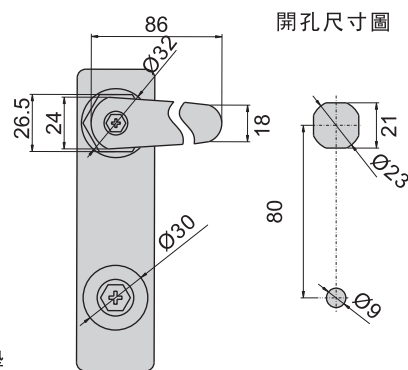

JKA-860-3(G)

JKA-860-4(G)

JKA-860-3

JKA-860-3-1
擋片可調節式

JKA-860-3
擋片固定式

開孔尺寸圖

JKA-860-4

開孔尺寸圖

連接天地門擋片
D2012-C

材 質	鋅合金(ZDC)
表面處理	(G) 鍍香檳色
特 徵	防水型
適用門扇	JKA-860-3---400×300, 若用天地門則用於---700×350
	JKA-860-4---300×250, 若用天地門則用於---500×300