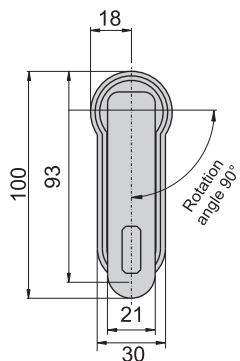

JKA-860-3(G)

JKA-860-4(G)

JKA-860-3

JKA-860-3-1
擋片可調節式

JKA-860-3
擋片固定式

開孔尺寸圖

JKA-860-4

開孔尺寸圖

連接天地門擋片
D2012-C

材 質	鋅合金(ZDC)
表面處理	(G) 鍍香檳色
特 徵	防水型
適用門扇	JKA-860-3---400×300, 若用天地門則用於---700×350
	JKA-860-4---300×250, 若用天地門則用於---500×300