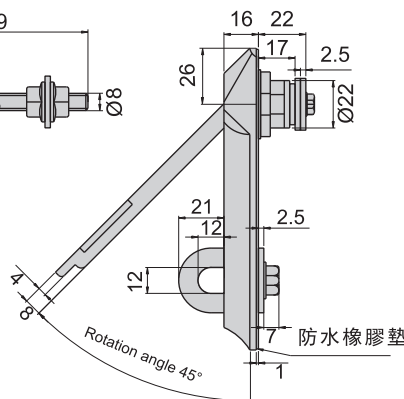

JKA-860-3(G)

JKA-860-4(G)

JKA-860-3

JKA-860-3-1
擋片可調節式

JKA-860-3
擋片固定式

開孔尺寸圖

JKA-860-4

開孔尺寸圖

連接天地門擋片
D2012-C

材 質	鋅合金(ZDC)
表面處理	(G) 鍍香檳色
特 徵	防水型
適用門扇	JKA-860-3---400×300, 若用天地門則用於---700×350
	JKA-860-4---300×250, 若用天地門則用於---500×300