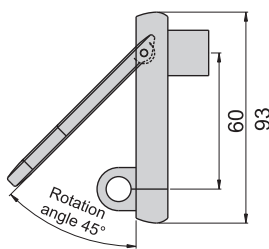

JKA-860-3(G)

JKA-860-4(G)

JKA-860-3

JKA-860-3-1
擋片可調節式

JKA-860-3
擋片固定式

開孔尺寸圖

JKA-860-4

開孔尺寸圖

連接天地門擋片
D2012-C

材 質	鋅合金(ZDC)
表面處理	(G) 鍍香檳色
特 徵	防水型
適用門扇	JKA-860-3---400×300, 若用天地門則用於---700×350
	JKA-860-4---300×250, 若用天地門則用於---500×300