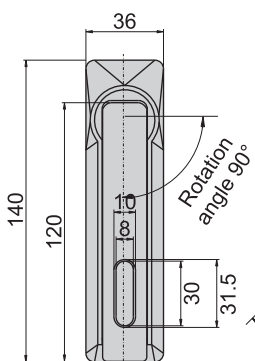

JKA-860-3(G)

JKA-860-4(G)

JKA-860-3

JKA-860-3-1
擋片可調節式

JKA-860-3
擋片固定式

開孔尺寸圖

JKA-860-4

開孔尺寸圖

連接天地門擋片
D2012-C

材 質	鋅合金(ZDC)
表面處理	(G) 鍍香檳色
特 徵	防水型
適用門扇	JKA-860-3---400×300, 若用天地門則用於---700×350
	JKA-860-4---300×250, 若用天地門則用於---500×300