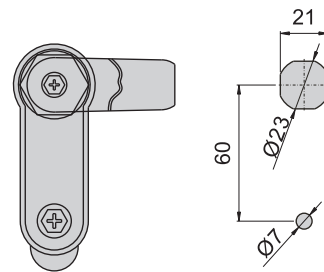

JKA-860-3(G)

JKA-860-4(G)

JKA-860-3

JKA-860-3-1
擋片可調節式

JKA-860-3
擋片固定式

開孔尺寸圖

JKA-860-4

開孔尺寸圖

連接天地門擋片
D2012-C

材 質	鋅合金(ZDC)
表面處理	(G) 鍍香檳色
特 徵	防水型
適用門扇	JKA-860-3---400×300, 若用天地門則用於---700×350
	JKA-860-4---300×250, 若用天地門則用於---500×300