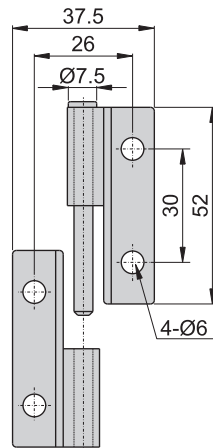

鉸
鏈

材 質	1065#---不鏽鋼 (SUS 304)
	65#---鐵
表面處理	65#葉子---材料本質

1052#-R

1052#-L

1052#-R
52#-R

1052#-L
52#-L

材 質	1052#---不鏽鋼 (SUS 304)
	52#---鐵
表面處理	52#---鍍鋅
備 註	分左開, 右開