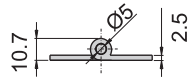

1065#-1-L

1065#-1-R

1065#-3-L

1065#-3-R

1065#-1-R
65#-1-R

1065#-1-L
65#-1-L

1065#-3-R
65#-3-R

1065#-3-L
65#-3-L

鉸
鏈

材 質	1065#---不鏽鋼 (SUS 304)
	65#---鐵
表面處理	65#葉子---材料本質

1052#-R

1052#-L

1052#-R
52#-R

1052#-L
52#-L

材 質	1052#---不鏽鋼 (SUS 304)
	52#---鐵
表面處理	52#---鍍鋅
備 註	分左開, 右開