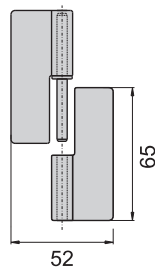

1065#-1-L

1065#-1-R

1065#-3-L

1065#-3-R

1065#-1-R
65#-1-R

1065#-1-L
65#-1-L

1065#-3-R
65#-3-R

1065#-3-L
65#-3-L

鉸
鏈

材 質	1065#---不鏽鋼 (SUS 304)
	65#---鐵
表面處理	65#葉子---材料本質

1052#-R

1052#-L

1052#-R
52#-R

1052#-L
52#-L

材 質	1052#---不鏽鋼 (SUS 304)
	52#---鐵
表面處理	52#---鍍鋅
備 註	分左開, 右開