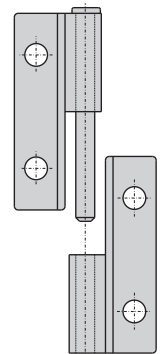

鉸
鏈

材 質	1065#---不鏽鋼 (SUS 304)
	65#---鐵
表面處理	65#葉子---材料本質

1052#-R

1052#-L

1052#-R
52#-R

1052#-L
52#-L

材 質	1052#---不鏽鋼 (SUS 304)
	52#---鐵
表面處理	52#---鍍鋅
備 註	分左開, 右開