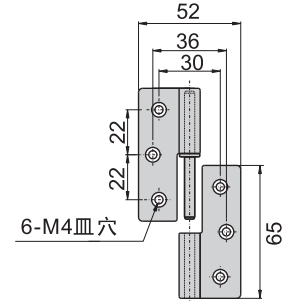

1065#-1-L

1065#-1-R

1065#-3-L

1065#-3-R

1065#-1-R
65#-1-R

1065#-1-L
65#-1-L

1065#-3-R
65#-3-R

1065#-3-L
65#-3-L

鉸
鏈

材 質	1065#---不鏽鋼 (SUS 304)
	65#---鐵
表面處理	65#葉子---材料本質

1052#-R

1052#-L

1052#-R
52#-R

1052#-L
52#-L

材 質	1052#---不鏽鋼 (SUS 304)
	52#---鐵
表面處理	52#---鍍鋅
備 註	分左開, 右開