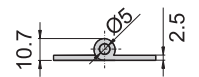

1065#-1-L

1065#-1-R

1065#-3-L

1065#-3-R

1065#-1-R
65#-1-R

1065#-1-L
65#-1-L

1065#-3-R
65#-3-R

1065#-3-L
65#-3-L

鉸
鏈

材 質	1065#---不鏽鋼 (SUS 304)
	65#---鐵
表面處理	65#葉子---材料本質

1052#-R

1052#-L

1052#-R
52#-R

1052#-L
52#-L

材 質	1052#---不鏽鋼 (SUS 304)
	52#---鐵
表面處理	52#---鍍鋅
備 註	分左開, 右開