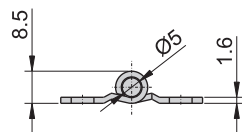

1065#-1-L

1065#-1-R

1065#-3-L

1065#-3-R

1065#-1-R
65#-1-R

1065#-1-L
65#-1-L

1065#-3-R
65#-3-R

1065#-3-L
65#-3-L

鉸
鏈

材 質	1065#---不鏽鋼 (SUS 304)
	65#---鐵
表面處理	65#葉子---材料本質

1052#-R

1052#-L

1052#-R
52#-R

1052#-L
52#-L

材 質	1052#---不鏽鋼 (SUS 304)
	52#---鐵
表面處理	52#---鍍鋅
備 註	分左開, 右開