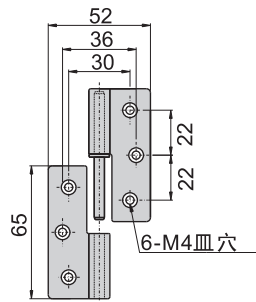

1065#-1-L

1065#-1-R

1065#-3-L

1065#-3-R

1065#-1-R
65#-1-R

1065#-1-L
65#-1-L

1065#-3-R
65#-3-R

1065#-3-L
65#-3-L

鉸
鏈

材 質	1065#---不鏽鋼 (SUS 304)
	65#---鐵
表面處理	65#葉子---材料本質

1052#-R

1052#-L

1052#-R
52#-R

1052#-L
52#-L

材 質	1052#---不鏽鋼 (SUS 304)
	52#---鐵
表面處理	52#---鍍鋅
備 註	分左開, 右開