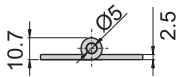

1065#-1-L

1065#-1-R

1065#-3-L

1065#-3-R

1065#-1-R
65#-1-R

1065#-1-L
65#-1-L

1065#-3-R
65#-3-R

1065#-3-L
65#-3-L

鉸
鏈

材 質	1065#---不鏽鋼 (SUS 304)
	65#---鐵
表面處理	65#葉子---材料本質

1052#-R

1052#-L

1052#-R
52#-R

1052#-L
52#-L

材 質	1052#---不鏽鋼 (SUS 304)
	52#---鐵
表面處理	52#---鍍鋅
備 註	分左開, 右開