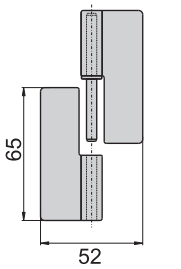

1065#-1-L

1065#-1-R

1065#-3-L

1065#-3-R

1065#-1-R
65#-1-R

1065#-1-L
65#-1-L

1065#-3-R
65#-3-R

1065#-3-L
65#-3-L

鉸
鏈

材 質	1065#---不鏽鋼 (SUS 304)
	65#---鐵
表面處理	65#葉子---材料本質

1052#-R

1052#-L

1052#-R
52#-R

1052#-L
52#-L

材 質	1052#---不鏽鋼 (SUS 304)
	52#---鐵
表面處理	52#---鍍鋅
備 註	分左開, 右開