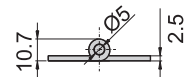

1065#-1-L

1065#-1-R

1065#-3-L

1065#-3-R

1065#-1-R
65#-1-R

1065#-1-L
65#-1-L

1065#-3-R
65#-3-R

1065#-3-L
65#-3-L

鉸
鏈

材 質	1065#---不鏽鋼 (SUS 304)
	65#---鐵
表面處理	65#葉子---材料本質

1052#-R

1052#-L

1052#-R
52#-R

1052#-L
52#-L

材 質	1052#---不鏽鋼 (SUS 304)
	52#---鐵
表面處理	52#---鍍鋅
備 註	分左開, 右開