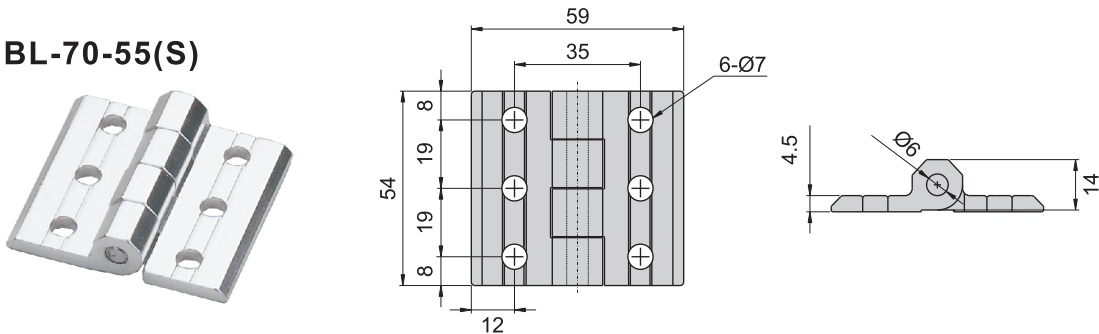

CKB-1231

CKB-1234

CKB-1369

材 質 不鏽鋼 (SUS 304)

鉸
鏈

鋁鉸鏈

BL-70-55(S)

BL-70-56(B)

材 質	鋁
表面處理	(S) 陽極處理亮面 (B) 電著塗裝黑色