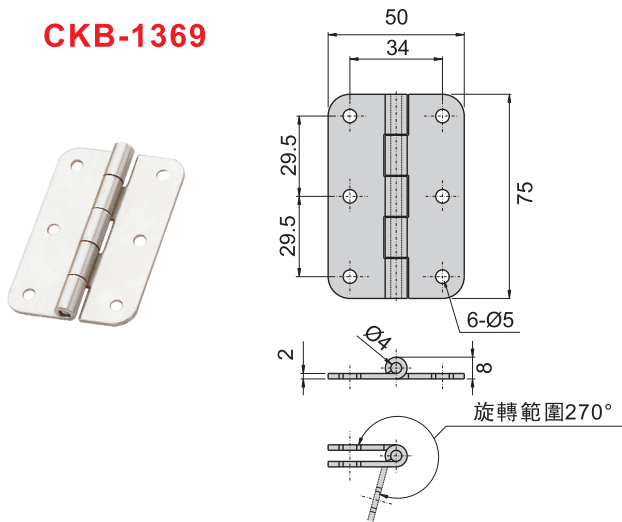

CKB-1231

CKB-1234

CKB-1369

材 質 不鏽鋼 (SUS 304)

鉸
鏈

鋁鉸鏈

BL-70-55(S)

BL-70-56(B)

材 質	鋁
表面處理	(S) 陽極處理亮面 (B) 電著塗裝黑色