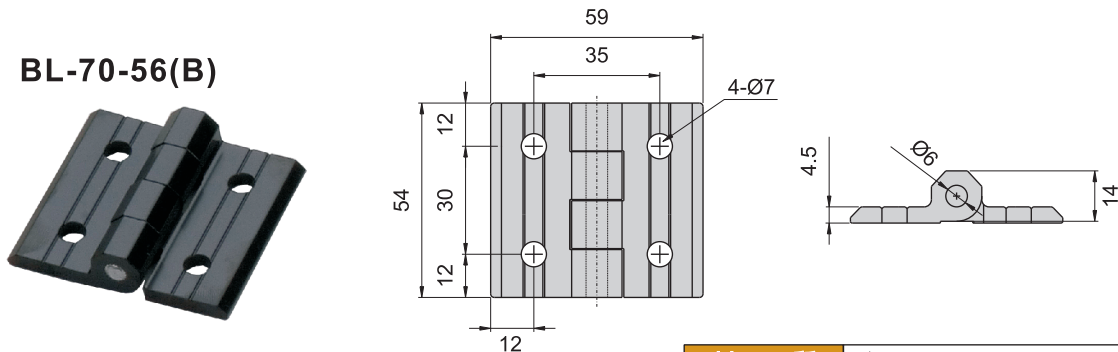

CKB-1231

CKB-1234

CKB-1369

材 質 不鏽鋼 (SUS 304)

鉸
鏈

鋁鉸鏈

BL-70-55(S)

BL-70-56(B)

材 質	鋁
表面處理	(S) 陽極處理亮面 (B) 電著塗裝黑色