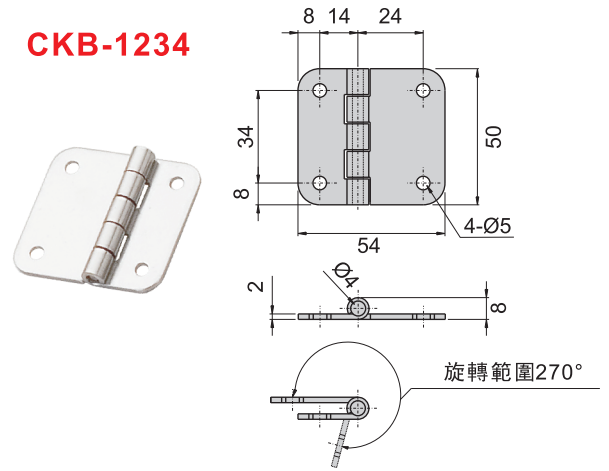

CKB-1231

CKB-1234

CKB-1369

材 質 不鏽鋼 (SUS 304)

鉸
鏈

鋁鉸鏈

BL-70-55(S)

BL-70-56(B)

材 質	鋁
表面處理	(S) 陽極處理亮面 (B) 電著塗裝黑色