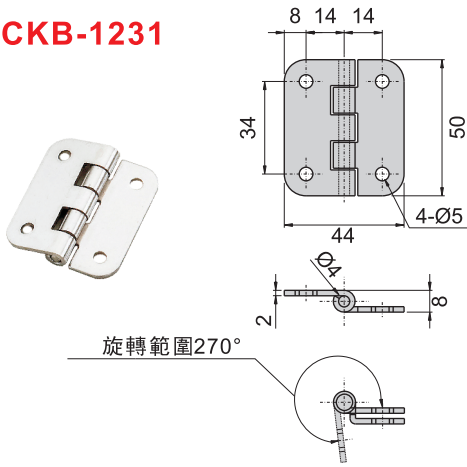

CKB-1231

CKB-1234

CKB-1369

材 質 不鏽鋼 (SUS 304)

鉸
鏈

鋁鉸鏈

BL-70-55(S)

BL-70-56(B)

材 質	鋁
表面處理	(S) 陽極處理亮面 (B) 電著塗裝黑色