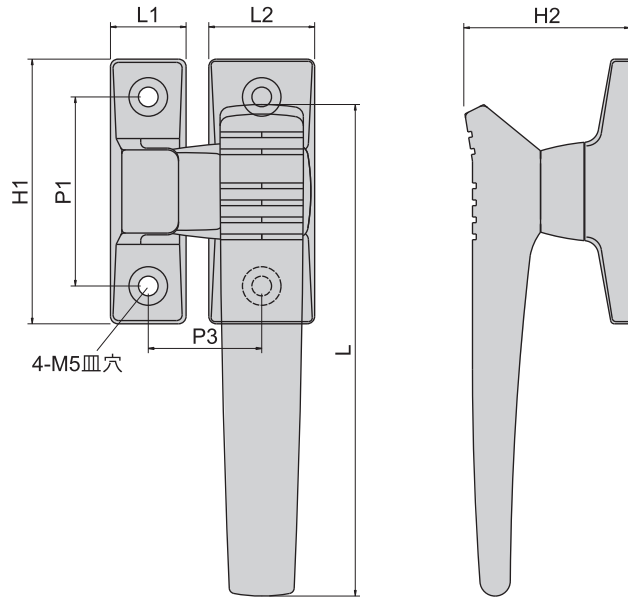

CKA-27-2

材 質	不鏽鋼 (SUS304)
表面處理	鏡面拋光

產品型號	L	L1	L2	H1	H2	P1	P3
CKA-27-2	130	20	28	70	44	50	30
CKA-27-3	105	16	23	54	32	40	25

密閉用滾輪把手

CKA-28

材 質	不鏽鋼 (SUS304)
表面處理	鏡面拋光

五金件