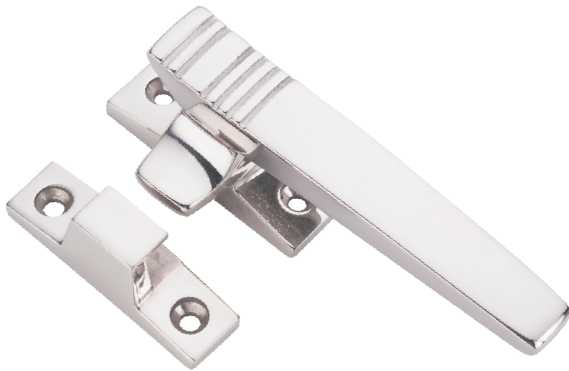

CKA-27-2

材 質	不鏽鋼 (SUS304)
表面處理	鏡面拋光

產品型號	L	L1	L2	H1	H2	P1	P3
CKA-27-2	130	20	28	70	44	50	30
CKA-27-3	105	16	23	54	32	40	25

密閉用滾輪把手

CKA-28

材 質	不鏽鋼 (SUS304)
表面處理	鏡面拋光

五金件