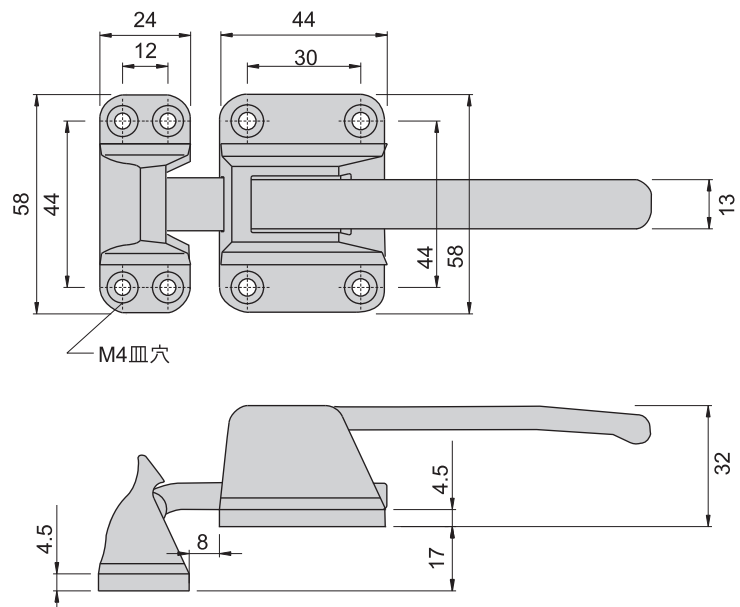

CKA-27-2

材 質	不鏽鋼 (SUS304)
表面處理	鏡面拋光

產品型號	L	L1	L2	H1	H2	P1	P3
CKA-27-2	130	20	28	70	44	50	30
CKA-27-3	105	16	23	54	32	40	25

密閉用滾輪把手

CKA-28

材 質	不鏽鋼 (SUS304)
表面處理	鏡面拋光

五金件