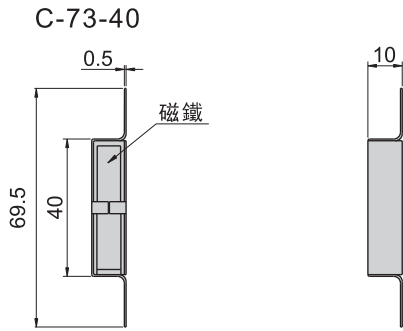

C-73-40

C-73-60

材 質	外殼---鋁質
表面處理	電鍍五彩

強力磁石

五金件

C-56-B-2-1

材 質	塑料殼---PE606
	擋片---鐵
表面處理	擋片---鍍鋅