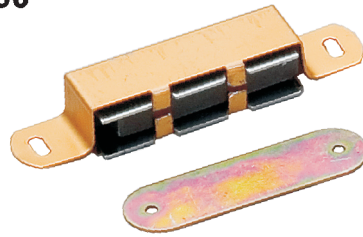

C-73-40

C-73-60

材 質	外殼---鋁質
表面處理	電鍍五彩

強力磁石

五金件

C-56-B-2-1

材 質	塑料殼---PE606
	擋片---鐵
表面處理	擋片---鍍鋅