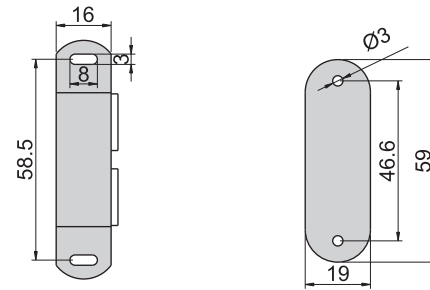

C-73-40

C-73-60

材 質	外殼---鋁質
表面處理	電鍍五彩

強力磁石

五金件

C-56-B-2-1

材 質	塑料殼---PE606
	擋片---鐵
表面處理	擋片---鍍鋅