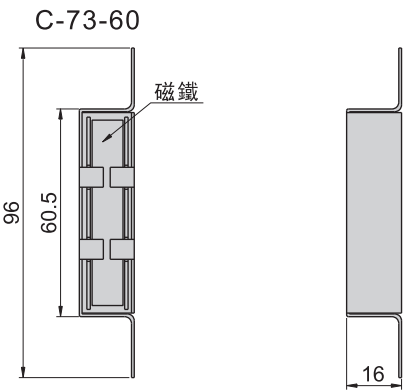

C-73-40

C-73-60

材 質	外殼---鋁質
表面處理	電鍍五彩

強力磁石

五金件

C-56-B-2-1

材 質	塑料殼---PE606
	擋片---鐵
表面處理	擋片---鍍鋅