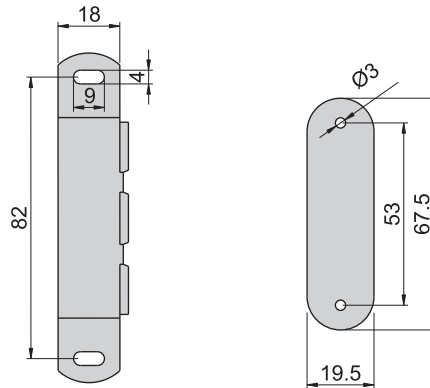

C-73-40

C-73-60

材 質	外殼---鋁質
表面處理	電鍍五彩

強力磁石

五金件

C-56-B-2-1

材 質	塑料殼---PE606
	擋片---鐵
表面處理	擋片---鍍鋅