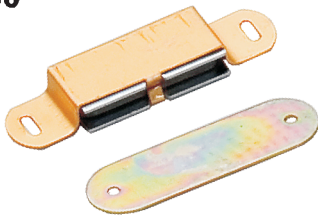

C-73-40

C-73-60

材 質	外殼---鋁質
表面處理	電鍍五彩

強力磁石

五金件

C-56-B-2-1

材 質	塑料殼---PE606
	擋片---鐵
表面處理	擋片---鍍鋅