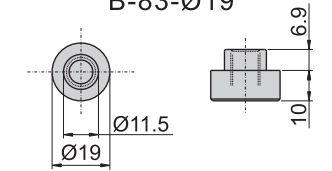

B-83-30-R

材 質	B-1083-30---不鏽鋼(SUS 304)
	B-83-30、B-833-36---鐵
表面處理	B-83-30、B-833-36---電著塗裝黑色
	B-83-S1~S4---電著塗裝黑色
	B-83-Φ19、B-83-Φ22---鍍鉻
備 註	B-1083-30、B-83-30分左開，右開。

B-1083-30-R
B-83-30-R

B-1083-30-L
B-83-30-L

B-833-36

B-83-Ø19

B-1083-Ø22
B-83-Ø22

B-1083-M8
B-83-M8

B-1083-S1
B-83-S1

B-1083-S2
B-83-S2

B-1083-S3
B-83-S3

B-1083-S4
B-83-S4