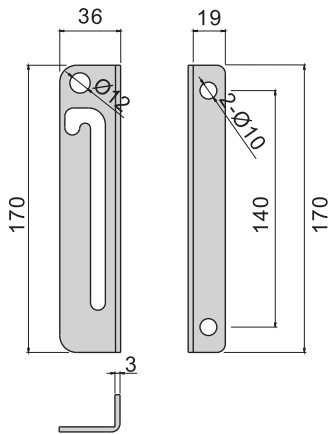

B-83-30-R

材 質	B-1083-30---不鏽鋼(SUS 304)
	B-83-30、B-833-36---鐵
表面處理	B-83-30、B-833-36---電著塗裝黑色
	B-83-S1~S4---電著塗裝黑色
	B-83-Φ19、B-83-Φ22---鍍鉻
備 註	B-1083-30、B-83-30分左開，右開。

B-1083-30-R
B-83-30-R

B-1083-30-L
B-83-30-L

B-833-36

B-83-Ø19

B-1083-Ø22
B-83-Ø22

B-1083-M8
B-83-M8

B-1083-S1
B-83-S1

B-1083-S2
B-83-S2

B-1083-S3
B-83-S3

B-1083-S4
B-83-S4