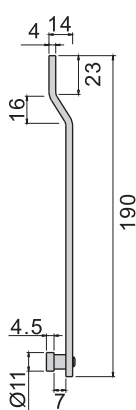

B-83-30-R

材 質	B-1083-30---不鏽鋼(SUS 304)
	B-83-30、B-833-36---鐵
表面處理	B-83-30、B-833-36---電著塗裝黑色
	B-83-S1~S4---電著塗裝黑色
	B-83-Φ19、B-83-Φ22---鍍鉻
備 註	B-1083-30、B-83-30分左開，右開。

B-1083-30-R
B-83-30-R

B-1083-30-L
B-83-30-L

B-833-36

B-83-Ø19

B-1083-Ø22
B-83-Ø22

B-1083-M8
B-83-M8

B-1083-S1
B-83-S1

B-1083-S2
B-83-S2

B-1083-S3
B-83-S3

B-1083-S4
B-83-S4