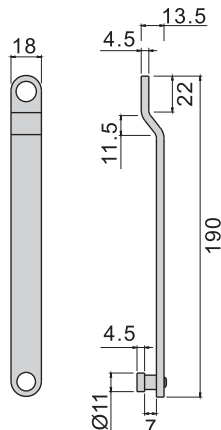

B-83-30-R

材 質	B-1083-30---不鏽鋼(SUS 304)
	B-83-30、B-833-36---鐵
表面處理	B-83-30、B-833-36---電著塗裝黑色
	B-83-S1~S4---電著塗裝黑色
	B-83-Φ19、B-83-Φ22---鍍鉻
備 註	B-1083-30、B-83-30分左開，右開。

B-1083-30-R
B-83-30-R

B-1083-30-L
B-83-30-L

B-833-36

B-83-Ø19

B-1083-Ø22
B-83-Ø22

B-1083-M8
B-83-M8

B-1083-S1
B-83-S1

B-1083-S2
B-83-S2

B-1083-S3
B-83-S3

B-1083-S4
B-83-S4