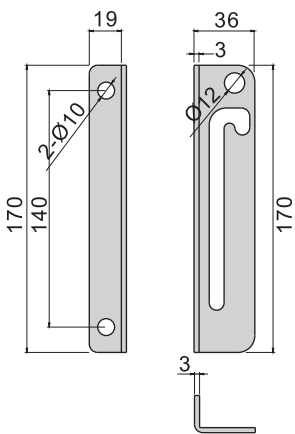

B-83-30-R

材 質	B-1083-30---不鏽鋼(SUS 304)
	B-83-30、B-833-36---鐵
表面處理	B-83-30、B-833-36---電著塗裝黑色
	B-83-S1~S4---電著塗裝黑色
	B-83-Φ19、B-83-Φ22---鍍鉻
備 註	B-1083-30、B-83-30分左開，右開。

B-1083-30-R
B-83-30-R

B-1083-30-L
B-83-30-L

B-833-36

B-83-Ø19

B-1083-Ø22
B-83-Ø22

B-1083-M8
B-83-M8

B-1083-S1
B-83-S1

B-1083-S2
B-83-S2

B-1083-S3
B-83-S3

B-1083-S4
B-83-S4