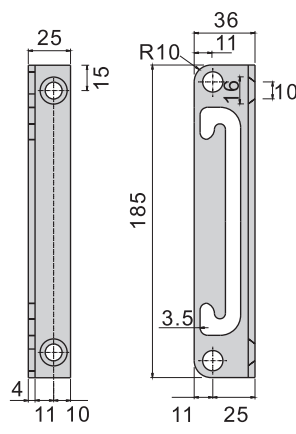

B-83-30-R

材 質	B-1083-30---不鏽鋼(SUS 304)
	B-83-30、B-833-36---鐵
表面處理	B-83-30、B-833-36---電著塗裝黑色
	B-83-S1~S4---電著塗裝黑色
	B-83-Φ19、B-83-Φ22---鍍鉻
備 註	B-1083-30、B-83-30分左開，右開。

B-1083-30-R
B-83-30-R

B-1083-30-L
B-83-30-L

B-833-36

B-83-Ø19

B-1083-Ø22
B-83-Ø22

B-1083-M8
B-83-M8

B-1083-S1
B-83-S1

B-1083-S2
B-83-S2

B-1083-S3
B-83-S3

B-1083-S4
B-83-S4