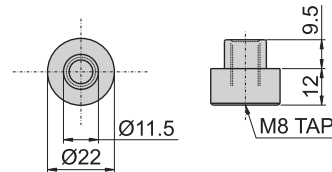

B-83-30-R

材 質	B-1083-30---不鏽鋼(SUS 304)
	B-83-30、B-833-36---鐵
表面處理	B-83-30、B-833-36---電著塗裝黑色
	B-83-S1~S4---電著塗裝黑色
	B-83-Φ19、B-83-Φ22---鍍鉻
備 註	B-1083-30、B-83-30分左開，右開。

B-1083-30-R
B-83-30-R

B-1083-30-L
B-83-30-L

B-833-36

B-83-Ø19

B-1083-Ø22
B-83-Ø22

B-1083-M8
B-83-M8

B-1083-S1
B-83-S1

B-1083-S2
B-83-S2

B-1083-S3
B-83-S3

B-1083-S4
B-83-S4