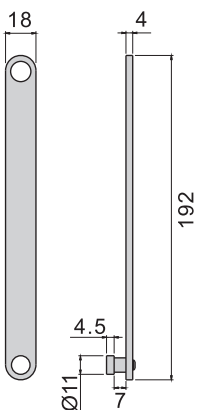

B-83-30-R

材 質	B-1083-30---不鏽鋼(SUS 304)
	B-83-30、B-833-36---鐵
表面處理	B-83-30、B-833-36---電著塗裝黑色
	B-83-S1~S4---電著塗裝黑色
	B-83-Φ19、B-83-Φ22---鍍鉻
備 註	B-1083-30、B-83-30分左開，右開。

B-1083-30-R
B-83-30-R

B-1083-30-L
B-83-30-L

B-833-36

B-83-Ø19

B-1083-Ø22
B-83-Ø22

B-1083-M8
B-83-M8

B-1083-S1
B-83-S1

B-1083-S2
B-83-S2

B-1083-S3
B-83-S3

B-1083-S4
B-83-S4