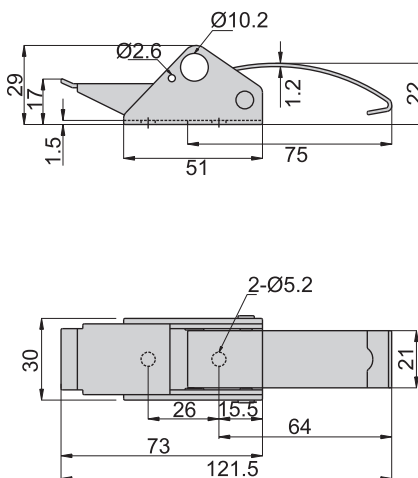

CKC-1523-0
CKC-523-0

CKC-1523-0

CKC-523-1

CKC-1523-1
CKC-523-1

雙扣

材 質	CKC-1522、CKC-1523---主體、不鏽鋼(SUS 304)上鉤---不鏽鋼(SUS 301)
	CKC-1524、CKC-1525---不鏽鋼(SUS 304)
表面處理	CKC-522、CKC-523、CKC-524、CKC-525---鐵
	CKC-522、CKC-523、CKC-524、CKC-525---鍍鋅