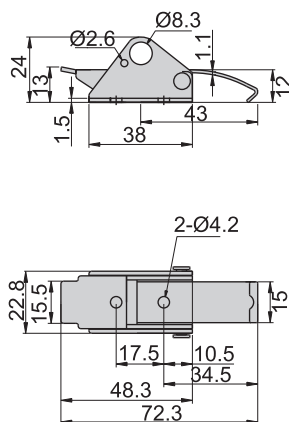

CKC-1523-0
CKC-523-0

CKC-1523-0

CKC-523-1

CKC-1523-1
CKC-523-1

雙扣

材 質	CKC-1522、CKC-1523---主體、不鏽鋼(SUS 304)上鉤---不鏽鋼(SUS 301)
	CKC-1524、CKC-1525---不鏽鋼(SUS 304)
表面處理	CKC-522、CKC-523、CKC-524、CKC-525---鐵
	CKC-522、CKC-523、CKC-524、CKC-525---鍍鋅