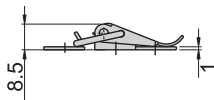

CKC-1057

CKC-1057
CKC-57

材 質	CKC-1057---不鏽鋼(SUS 304)
	CKC-57---鐵
表面處理	CKC-57---鍍鋅

雙扣

CKC-1012-F

CKC-1012-F
CKC-12-F

材 質	CKC-1012-F---不鏽鋼(SUS 304)
	CKC-12-F---鐵
表面處理	CKC-12-F---鍍鋅