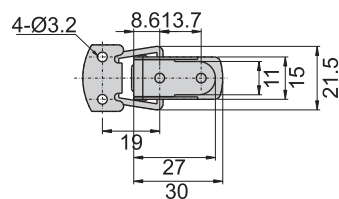

CKC-1057

CKC-1057
CKC-57

材 質	CKC-1057---不鏽鋼(SUS 304)
	CKC-57---鐵
表面處理	CKC-57---鍍鋅

雙扣

CKC-1012-F

CKC-1012-F
CKC-12-F

材 質	CKC-1012-F---不鏽鋼(SUS 304)
	CKC-12-F---鐵
表面處理	CKC-12-F---鍍鋅