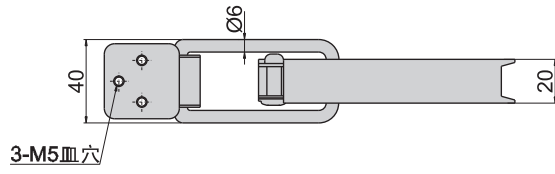

CKC-1057

CKC-1057
CKC-57

材 質	CKC-1057---不鏽鋼(SUS 304)
	CKC-57---鐵
表面處理	CKC-57---鍍鋅

雙扣

CKC-1012-F

CKC-1012-F
CKC-12-F

材 質	CKC-1012-F---不鏽鋼(SUS 304)
	CKC-12-F---鐵
表面處理	CKC-12-F---鍍鋅