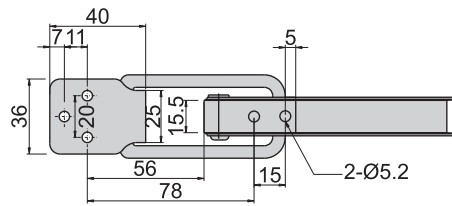

CKC-1057

CKC-1057
CKC-57

材 質	CKC-1057---不鏽鋼(SUS 304)
	CKC-57---鐵
表面處理	CKC-57---鍍鋅

雙扣

CKC-1012-F

CKC-1012-F
CKC-12-F

材 質	CKC-1012-F---不鏽鋼(SUS 304)
	CKC-12-F---鐵
表面處理	CKC-12-F---鍍鋅