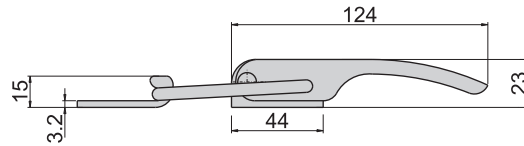

CKC-1057

CKC-1057
CKC-57

材 質	CKC-1057---不鏽鋼(SUS 304)
	CKC-57---鐵
表面處理	CKC-57---鍍鋅

雙扣

CKC-1012-F

CKC-1012-F
CKC-12-F

材 質	CKC-1012-F---不鏽鋼(SUS 304)
	CKC-12-F---鐵
表面處理	CKC-12-F---鍍鋅