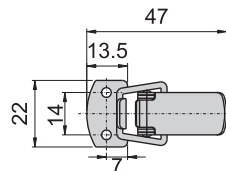

CKC-1057

CKC-1057
CKC-57

材 質	CKC-1057---不鏽鋼(SUS 304)
	CKC-57---鐵
表面處理	CKC-57---鍍鋅

雙扣

CKC-1012-F

CKC-1012-F
CKC-12-F

材 質	CKC-1012-F---不鏽鋼(SUS 304)
	CKC-12-F---鐵
表面處理	CKC-12-F---鍍鋅