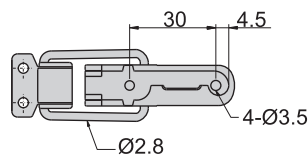

CKC-1037
CKC-37

| | |
|------|----------------------------------|
| 材 質 | CKC-1037、CKC-1047---不鏽鋼(SUS 304) |
| | CKC-37、CKC-47---鐵 |
| 表面處理 | CKC-37、CKC-47---鍍鋅 |

CKC-1037

CKC-1047-1
CKC-47-1

CKC-1047-1

CKC-1047-2
CKC-47-2

CKC-1047-2

雙扣