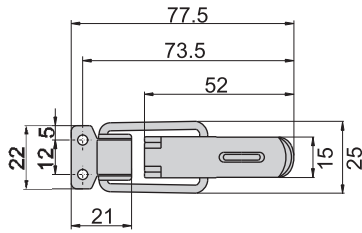

CKC-1037
CKC-37

| | |
|------|----------------------------------|
| 材 質 | CKC-1037、CKC-1047---不鏽鋼(SUS 304) |
| | CKC-37、CKC-47---鐵 |
| 表面處理 | CKC-37、CKC-47---鍍鋅 |

CKC-1037

CKC-1047-1
CKC-47-1

CKC-1047-1

CKC-1047-2
CKC-47-2

CKC-1047-2

雙扣