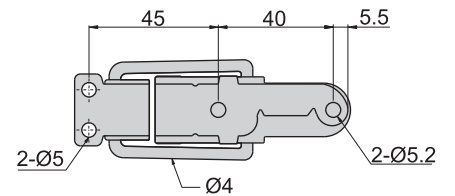

CKC-1037
CKC-37

| | |
|------|----------------------------------|
| 材 質 | CKC-1037、CKC-1047---不鏽鋼(SUS 304) |
| | CKC-37、CKC-47---鐵 |
| 表面處理 | CKC-37、CKC-47---鍍鋅 |

CKC-1037

CKC-1047-1
CKC-47-1

CKC-1047-1

CKC-1047-2
CKC-47-2

CKC-1047-2

雙扣