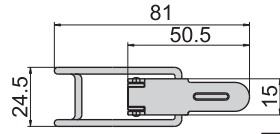

CKC-1037
CKC-37

| | |
|------|----------------------------------|
| 材 質 | CKC-1037、CKC-1047---不鏽鋼(SUS 304) |
| | CKC-37、CKC-47---鐵 |
| 表面處理 | CKC-37、CKC-47---鍍鋅 |

CKC-1037

CKC-1047-1
CKC-47-1

CKC-1047-1

CKC-1047-2
CKC-47-2

CKC-1047-2

雙扣