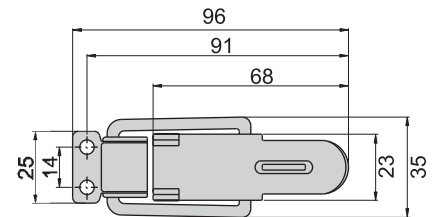

CKC-1037
CKC-37

| | |
|------|----------------------------------|
| 材 質 | CKC-1037、CKC-1047---不鏽鋼(SUS 304) |
| | CKC-37、CKC-47---鐵 |
| 表面處理 | CKC-37、CKC-47---鍍鋅 |

CKC-1037

CKC-1047-1
CKC-47-1

CKC-1047-1

CKC-1047-2
CKC-47-2

CKC-1047-2

雙扣