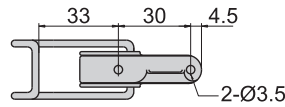

CKC-1037
CKC-37

| | |
|------|----------------------------------|
| 材 質 | CKC-1037、CKC-1047---不鏽鋼(SUS 304) |
| | CKC-37、CKC-47---鐵 |
| 表面處理 | CKC-37、CKC-47---鍍鋅 |

CKC-1037

CKC-1047-1
CKC-47-1

CKC-1047-1

CKC-1047-2
CKC-47-2