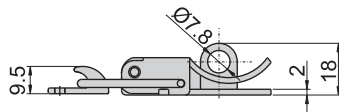

CKC-1037
CKC-37

| | |
|------|----------------------------------|
| 材 質 | CKC-1037、CKC-1047---不鏽鋼(SUS 304) |
| | CKC-37、CKC-47---鐵 |
| 表面處理 | CKC-37、CKC-47---鍍鋅 |

CKC-1037

CKC-1047-1
CKC-47-1

CKC-1047-1

CKC-1047-2
CKC-47-2