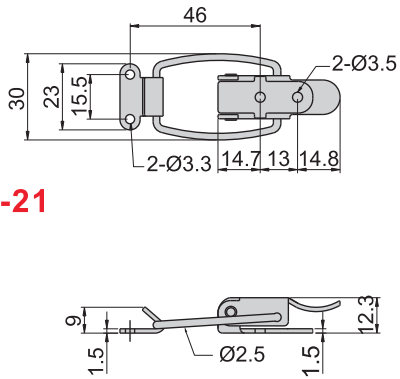

CKC-27-11

CKC-1027-11

CKC-27-12

CKC-1027-12

CKC-1027-21
CKC-27-21

CKC-1027-21

CKC-1027-22
CKC-27-22

CKC-1027-22

CKC-1027-31
CKC-27-31

CKC-1027-31

CKC-1027-32
CKC-27-32

CKC-1027-32

雙扣

CKC-1027-41
CKC-27-41

CKC-1027-41

CKC-1027-42
CKC-27-42

CKC-1027-62

雙扣

材 質	C-1027---不鏽鋼(SUS 304)
	C-27---鐵
表面處理	C-27---鍍鋅