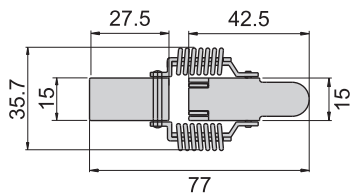

CKC-1007-11

CKC-1007-12

CKC-1007-13

CKC-1007-11  
CKC-7-11

CKC-1007-12  
CKC-7-12

CKC-1007-13  
CKC-7-13

雙

扣

材 質	CKC-1007---不鏽鋼(SUS 304)
	CKC-7---鐵
表面處理	CKC-7---鍍鋅