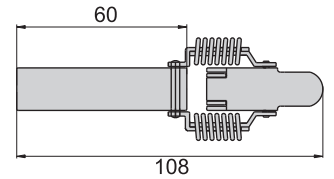

CKC-1007-11

CKC-1007-12

CKC-1007-13

CKC-1007-11  
CKC-7-11

CKC-1007-12  
CKC-7-12

CKC-1007-13  
CKC-7-13

雙

扣

材 質	CKC-1007---不鏽鋼(SUS 304)
	CKC-7---鐵
表面處理	CKC-7---鍍鋅