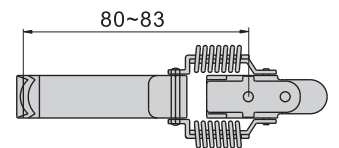

CKC-1007-11

CKC-1007-12

CKC-1007-13

CKC-1007-11  
CKC-7-11

CKC-1007-12  
CKC-7-12

CKC-1007-13  
CKC-7-13

雙

扣

材 質	CKC-1007---不鏽鋼(SUS 304)
	CKC-7---鐵
表面處理	CKC-7---鍍鋅