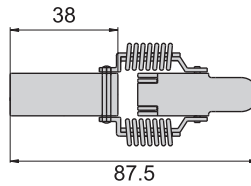

CKC-1007-11

CKC-1007-12

CKC-1007-13

CKC-1007-11  
CKC-7-11

CKC-1007-12  
CKC-7-12

CKC-1007-13  
CKC-7-13

雙

扣

材 質	CKC-1007---不鏽鋼(SUS 304)
	CKC-7---鐵
表面處理	CKC-7---鍍鋅