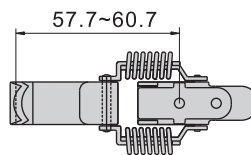

CKC-1007-11

CKC-1007-12

CKC-1007-13

CKC-1007-11  
CKC-7-11

CKC-1007-12  
CKC-7-12

CKC-1007-13  
CKC-7-13

雙

扣

材 質	CKC-1007---不鏽鋼(SUS 304)
	CKC-7---鐵
表面處理	CKC-7---鍍鋅