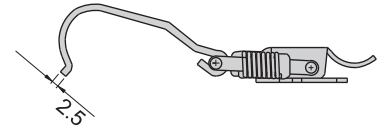

CKC-1007-11

CKC-1007-12

CKC-1007-13

CKC-1007-11  
CKC-7-11

CKC-1007-12  
CKC-7-12

CKC-1007-13  
CKC-7-13

雙

扣

材 質	CKC-1007---不鏽鋼(SUS 304)
	CKC-7---鐵
表面處理	CKC-7---鍍鋅