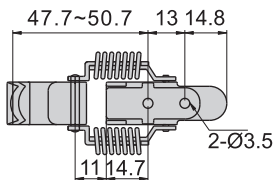

CKC-1007-11

CKC-1007-12

CKC-1007-13

CKC-1007-11  
CKC-7-11

CKC-1007-12  
CKC-7-12

CKC-1007-13  
CKC-7-13

雙

扣

材 質	CKC-1007---不鏽鋼(SUS 304)
	CKC-7---鐵
表面處理	CKC-7---鍍鋅