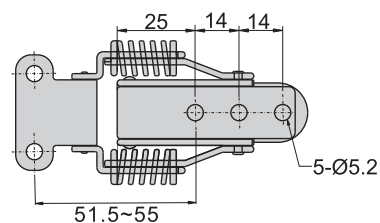

CKC-1007-1

CKC-1007-4

CKC-1007-1
CKC-7-1

CKC-1007-4
CKC-7-4

雙
扣

材 質	CKC-1007---不鏽鋼(SUS 304)
	CKC-7---鐵
表面處理	CKC-7---鍍鋅