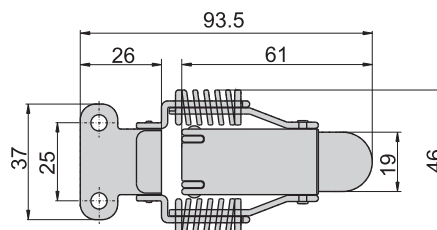

CKC-1007-1

CKC-1007-4

CKC-1007-1
CKC-7-1

CKC-1007-4
CKC-7-4

雙
扣

材 質	CKC-1007---不鏽鋼(SUS 304)
	CKC-7---鐵
表面處理	CKC-7---鍍鋅