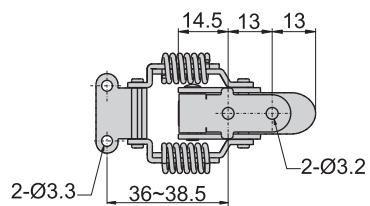

CKC-1007-1

CKC-1007-4

CKC-1007-1
CKC-7-1

CKC-1007-4
CKC-7-4

雙
扣

材 質	CKC-1007---不鏽鋼(SUS 304)
	CKC-7---鐵
表面處理	CKC-7---鍍鋅