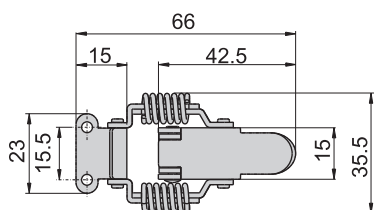

CKC-1007-1

CKC-1007-4

CKC-1007-1
CKC-7-1

CKC-1007-4
CKC-7-4

雙
扣

材 質	CKC-1007---不鏽鋼(SUS 304)
	CKC-7---鐵
表面處理	CKC-7---鍍鋅