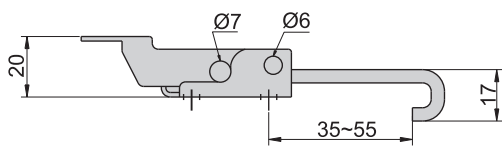

CKC-321

CKC-331

材 質	CKC-1321、CKC-1331---不鏽鋼(SUS 304)
	CKC-321、CKC-331---鐵
表面處理	CKC-321、CKC-331---鍍鋅

CKC-1321
CKC-321

CKC-1331
CKC-331

雙
扣