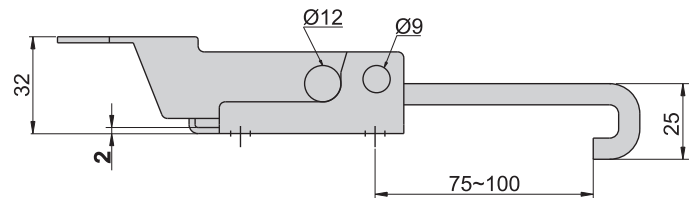

CKC-321

CKC-331

材 質	CKC-1321、CKC-1331---不鏽鋼(SUS 304)
	CKC-321、CKC-331---鐵
表面處理	CKC-321、CKC-331---鍍鋅

CKC-1321
CKC-321

CKC-1331
CKC-331

雙
扣