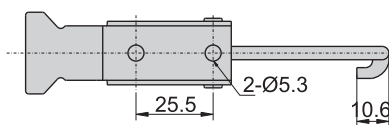

CKC-321

CKC-331

材 質	CKC-1321、CKC-1331---不鏽鋼(SUS 304)
	CKC-321、CKC-331---鐵
表面處理	CKC-321、CKC-331---鍍鋅

CKC-1321
CKC-321

CKC-1331
CKC-331

雙
扣