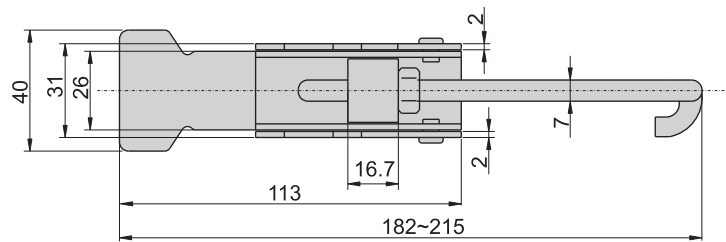

CKC-321

CKC-331

材 質	CKC-1321、CKC-1331---不鏽鋼(SUS 304)
	CKC-321、CKC-331---鐵
表面處理	CKC-321、CKC-331---鍍鋅

CKC-1321
CKC-321

CKC-1331
CKC-331

雙
扣