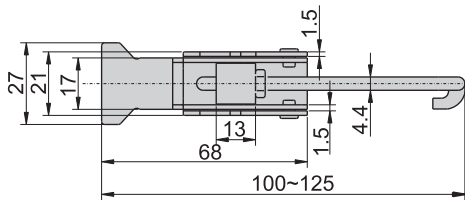

CKC-321

CKC-331

材 質	CKC-1321、CKC-1331---不鏽鋼(SUS 304)
	CKC-321、CKC-331---鐵
表面處理	CKC-321、CKC-331---鍍鋅

CKC-1321
CKC-321

CKC-1331
CKC-331

雙
扣