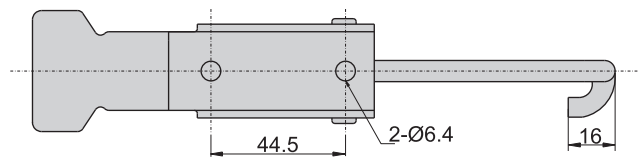

CKC-321

CKC-331

材 質	CKC-1321、CKC-1331---不鏽鋼(SUS 304)
	CKC-321、CKC-331---鐵
表面處理	CKC-321、CKC-331---鍍鋅

CKC-1321
CKC-321

CKC-1331
CKC-331

雙
扣