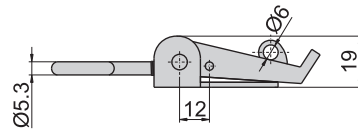

CKC-1221-1

CKC-1221-2

CKC-1221-3

CKC-1221-1  
CKC-221-1

CKC-1221-2  
CKC-221-2

CKC-1221-3  
CKC-221-3

材 質	CKC-1121、CKC-1221---不鏽鋼 (SUS 304)
	CKC-121、CKC-221---鐵
表面處理	CKC-121、CKC-221---鍍鋅

雙  
扣