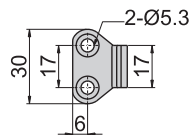

CKC-1221-1

CKC-1221-2

CKC-1221-3

CKC-1221-1  
CKC-221-1

CKC-1221-2  
CKC-221-2

CKC-1221-3  
CKC-221-3

材 質	CKC-1121、CKC-1221---不鏽鋼 (SUS 304)
	CKC-121、CKC-221---鐵
表面處理	CKC-121、CKC-221---鍍鋅

雙  
扣