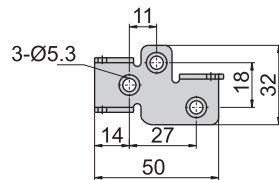

CKC-1221-1

CKC-1221-2

CKC-1221-3

CKC-1221-1  
CKC-221-1

CKC-1221-2  
CKC-221-2

CKC-1221-3  
CKC-221-3

材 質	CKC-1121、CKC-1221---不鏽鋼 (SUS 304)
	CKC-121、CKC-221---鐵
表面處理	CKC-121、CKC-221---鍍鋅

雙  
扣