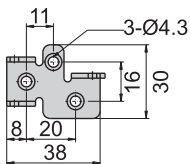

CKC-1221-1

CKC-1221-2

CKC-1221-3

CKC-1221-1  
CKC-221-1

CKC-1221-2  
CKC-221-2

CKC-1221-3  
CKC-221-3

材 質	CKC-1121、CKC-1221---不鏽鋼 (SUS 304)
	CKC-121、CKC-221---鐵
表面處理	CKC-121、CKC-221---鍍鋅

雙  
扣