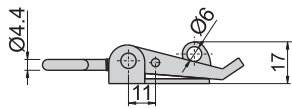

CKC-1221-1

CKC-1221-2

CKC-1221-3

CKC-1221-1  
CKC-221-1

CKC-1221-2  
CKC-221-2

CKC-1221-3  
CKC-221-3

材 質	CKC-1121、CKC-1221---不鏽鋼 (SUS 304)
	CKC-121、CKC-221---鐵
表面處理	CKC-121、CKC-221---鍍鋅

雙  
扣