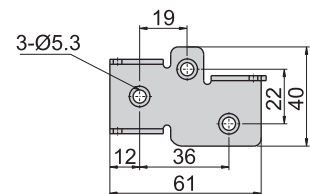

CKC-1221-1

CKC-1221-2

CKC-1221-3

CKC-1221-1  
CKC-221-1

CKC-1221-2  
CKC-221-2

CKC-1221-3  
CKC-221-3

材 質	CKC-1121、CKC-1221---不鏽鋼 (SUS 304)
	CKC-121、CKC-221---鐵
表面處理	CKC-121、CKC-221---鍍鋅

雙  
扣