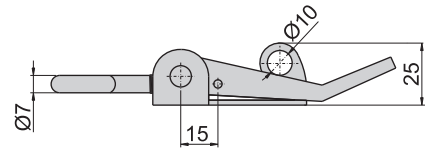

CKC-1221-1

CKC-1221-2

CKC-1221-3

CKC-1221-1  
CKC-221-1

CKC-1221-2  
CKC-221-2

CKC-1221-3  
CKC-221-3

材 質	CKC-1121、CKC-1221---不鏽鋼 (SUS 304)
	CKC-121、CKC-221---鐵
表面處理	CKC-121、CKC-221---鍍鋅

雙  
扣