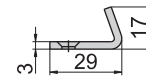

CKC-1221-1

CKC-1221-2

CKC-1221-3

CKC-1221-1  
CKC-221-1

CKC-1221-2  
CKC-221-2

CKC-1221-3  
CKC-221-3

材 質	CKC-1121、CKC-1221---不鏽鋼 (SUS 304)
	CKC-121、CKC-221---鐵
表面處理	CKC-121、CKC-221---鍍鋅

雙  
扣