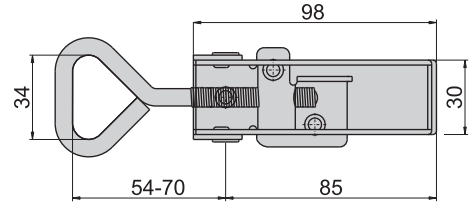

CKC-1221-1

CKC-1221-2

CKC-1221-3

CKC-1221-1  
CKC-221-1

CKC-1221-2  
CKC-221-2

CKC-1221-3  
CKC-221-3

材 質	CKC-1121、CKC-1221---不鏽鋼 (SUS 304)
	CKC-121、CKC-221---鐵
表面處理	CKC-121、CKC-221---鍍鋅

雙  
扣