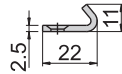

CKC-1221-1

CKC-1221-2

CKC-1221-3

CKC-1221-1  
CKC-221-1

CKC-1221-2  
CKC-221-2

CKC-1221-3  
CKC-221-3

材 質	CKC-1121、CKC-1221---不鏽鋼 (SUS 304)
	CKC-121、CKC-221---鐵
表面處理	CKC-121、CKC-221---鍍鋅

雙  
扣