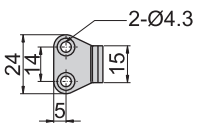

CKC-1221-1

CKC-1221-2

CKC-1221-3

CKC-1221-1  
CKC-221-1

CKC-1221-2  
CKC-221-2

CKC-1221-3  
CKC-221-3

材 質	CKC-1121、CKC-1221---不鏽鋼 (SUS 304)
	CKC-121、CKC-221---鐵
表面處理	CKC-121、CKC-221---鍍鋅

雙  
扣