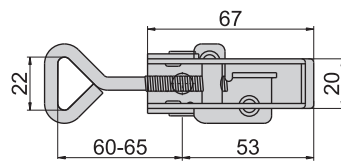

CKC-1221-1

CKC-1221-2

CKC-1221-3

CKC-1221-1  
CKC-221-1

CKC-1221-2  
CKC-221-2

CKC-1221-3  
CKC-221-3

材 質	CKC-1121、CKC-1221---不鏽鋼 (SUS 304)
	CKC-121、CKC-221---鐵
表面處理	CKC-121、CKC-221---鍍鋅

雙  
扣