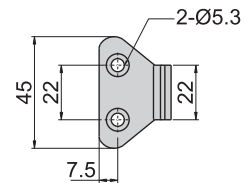

CKC-1221-1

CKC-1221-2

CKC-1221-3

CKC-1221-1  
CKC-221-1

CKC-1221-2  
CKC-221-2

CKC-1221-3  
CKC-221-3

材 質	CKC-1121、CKC-1221---不鏽鋼 (SUS 304)
	CKC-121、CKC-221---鐵
表面處理	CKC-121、CKC-221---鍍鋅

雙  
扣