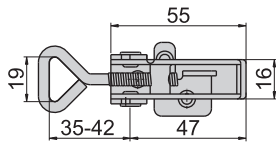

CKC-1221-1

CKC-1221-2

CKC-1221-3

CKC-1221-1  
CKC-221-1

CKC-1221-2  
CKC-221-2

CKC-1221-3  
CKC-221-3

材 質	CKC-1121、CKC-1221---不鏽鋼 (SUS 304)
	CKC-121、CKC-221---鐵
表面處理	CKC-121、CKC-221---鍍鋅

雙  
扣