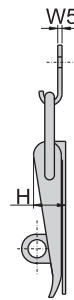

**CKC-1012-D-A**  
**CKC-12-D-A**

**CKC-1012-D-B**  
**CKC-12-D-B**

材 質	CKC-1012---不鏽鋼(SUS 304)
	CKC-12---鐵
表面處理	CKC-12---鍍鉻

**CKC-1012-C-A**  
**CKC-12-C-A**

**CKC-1012-C-B**  
**CKC-12-C-B**

**CKC-1012-B-A**  
**CKC-12-B-A**

**CKC-1012-B-B**  
**CKC-12-B-B**

**CKC-1012-A-A**  
**CKC-12-A-A**

**CKC-1012-A-B**  
**CKC-12-A-B**

雙扣

產品型號		L1	L2	L3	L4	L5	W1	W2	W3	W4	W5	D1	D2	H
有鎖	無鎖													
CKC-1012-A-A CKC-12-A-A		69	44	35	24	14.5	27	16	25.5	10	1.2	4	4	11.5
	CKC-1012-A-B	69	40	30	23	10.5	22	16	25.5	10	1.2	4	4	11.5
CKC-1012-B-A CKC-12-B-A	CKC-1012-B-B CKC-12-B-B	81	53	35	34	12	31.5	21	28	12	1.5	5	5	12.5
CKC-1012-C-A CKC-12-C-A	CKC-1012-C-B CKC-12-C-B	105	64	50	41	13	38	24	35	18	1.8	5	5	15
CKC-1012-D-A CKC-12-D-A		118	73	55	47	16	40	26	40	21	2	5	5	17
	CKC-1012-D-B CKC-12-D-B	118	73	53	34	16	40	26	40	21	2	5	5	17