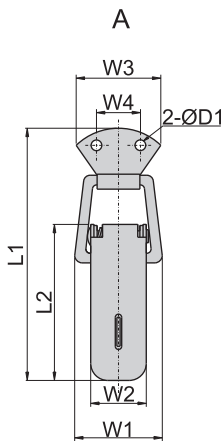

**CKC-1012-D-A**  
**CKC-12-D-A**

**CKC-1012-D-B**  
**CKC-12-D-B**

材 質	CKC-1012---不鏽鋼(SUS 304)
	CKC-12---鐵
表面處理	CKC-12---鍍鉻

**CKC-1012-C-A**  
**CKC-12-C-A**

**CKC-1012-C-B**  
**CKC-12-C-B**

**CKC-1012-B-A**  
**CKC-12-B-A**

**CKC-1012-B-B**  
**CKC-12-B-B**

**CKC-1012-A-A**  
**CKC-12-A-A**

**CKC-1012-A-B**  
**CKC-12-A-B**

雙扣

產品型號		L1	L2	L3	L4	L5	W1	W2	W3	W4	W5	D1	D2	H
有鎖	無鎖													
CKC-1012-A-A CKC-12-A-A		69	44	35	24	14.5	27	16	25.5	10	1.2	4	4	11.5
	CKC-1012-A-B	69	40	30	23	10.5	22	16	25.5	10	1.2	4	4	11.5
CKC-1012-B-A CKC-12-B-A	CKC-1012-B-B CKC-12-B-B	81	53	35	34	12	31.5	21	28	12	1.5	5	5	12.5
CKC-1012-C-A CKC-12-C-A	CKC-1012-C-B CKC-12-C-B	105	64	50	41	13	38	24	35	18	1.8	5	5	15
CKC-1012-D-A CKC-12-D-A		118	73	55	47	16	40	26	40	21	2	5	5	17
	CKC-1012-D-B CKC-12-D-B	118	73	53	34	16	40	26	40	21	2	5	5	17