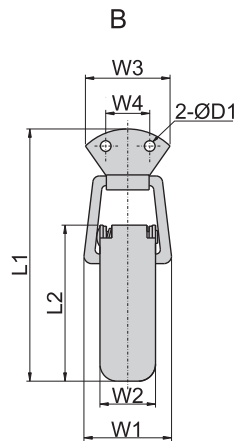

**CKC-1012-D-A**  
**CKC-12-D-A**

**CKC-1012-D-B**  
**CKC-12-D-B**

材 質	CKC-1012---不鏽鋼(SUS 304)
	CKC-12---鐵
表面處理	CKC-12---鍍鉻

**CKC-1012-C-A**  
**CKC-12-C-A**

**CKC-1012-C-B**  
**CKC-12-C-B**

**CKC-1012-B-A**  
**CKC-12-B-A**

**CKC-1012-B-B**  
**CKC-12-B-B**

**CKC-1012-A-A**  
**CKC-12-A-A**

**CKC-1012-A-B**  
**CKC-12-A-B**

雙扣

產品型號		L1	L2	L3	L4	L5	W1	W2	W3	W4	W5	D1	D2	H
有鎖	無鎖													
CKC-1012-A-A CKC-12-A-A		69	44	35	24	14.5	27	16	25.5	10	1.2	4	4	11.5
	CKC-1012-A-B	69	40	30	23	10.5	22	16	25.5	10	1.2	4	4	11.5
CKC-1012-B-A CKC-12-B-A	CKC-1012-B-B CKC-12-B-B	81	53	35	34	12	31.5	21	28	12	1.5	5	5	12.5
CKC-1012-C-A CKC-12-C-A	CKC-1012-C-B CKC-12-C-B	105	64	50	41	13	38	24	35	18	1.8	5	5	15
CKC-1012-D-A CKC-12-D-A		118	73	55	47	16	40	26	40	21	2	5	5	17
	CKC-1012-D-B CKC-12-D-B	118	73	53	34	16	40	26	40	21	2	5	5	17