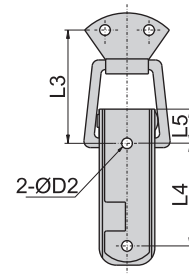

**CKC-1012-D-A**  
**CKC-12-D-A**

**CKC-1012-D-B**  
**CKC-12-D-B**

材 質	CKC-1012---不鏽鋼(SUS 304)
	CKC-12---鐵
表面處理	CKC-12---鍍鉻

**CKC-1012-C-A**  
**CKC-12-C-A**

**CKC-1012-C-B**  
**CKC-12-C-B**

**CKC-1012-B-A**  
**CKC-12-B-A**

**CKC-1012-B-B**  
**CKC-12-B-B**

**CKC-1012-A-A**  
**CKC-12-A-A**

**CKC-1012-A-B**  
**CKC-12-A-B**

雙扣

產品型號		L1	L2	L3	L4	L5	W1	W2	W3	W4	W5	D1	D2	H
有鎖	無鎖													
CKC-1012-A-A CKC-12-A-A		69	44	35	24	14.5	27	16	25.5	10	1.2	4	4	11.5
	CKC-1012-A-B	69	40	30	23	10.5	22	16	25.5	10	1.2	4	4	11.5
CKC-1012-B-A CKC-12-B-A	CKC-1012-B-B CKC-12-B-B	81	53	35	34	12	31.5	21	28	12	1.5	5	5	12.5
CKC-1012-C-A CKC-12-C-A	CKC-1012-C-B CKC-12-C-B	105	64	50	41	13	38	24	35	18	1.8	5	5	15
CKC-1012-D-A CKC-12-D-A		118	73	55	47	16	40	26	40	21	2	5	5	17
	CKC-1012-D-B CKC-12-D-B	118	73	53	34	16	40	26	40	21	2	5	5	17