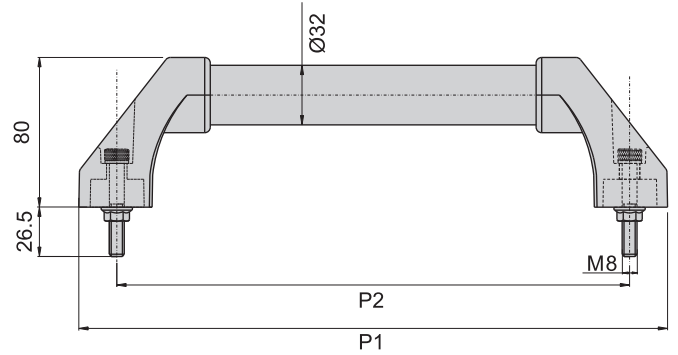

E-70200-7

E-70200-8

E-70200-9

拉手取手

| | |
|------|---------------|
| 材 質 | 固定座---PA/30 |
| | 手握柄---鋁合金 |
| 表面處理 | 固定座---黑色 |
| | 手握柄---(7) 橘紅色 |
| | ---(8) 砂銀 |
| | ---(9) 砂黑 |

| 產品型號 | P2 | P1 |
|---------|-----|-----|
| E-70180 | 180 | 220 |
| E-70200 | 200 | 240 |
| E-70250 | 250 | 290 |
| E-70300 | 300 | 340 |
| E-70350 | 350 | 390 |
| E-70400 | 400 | 440 |
| E-70500 | 500 | 540 |
| E-70600 | 600 | 640 |
| E-70700 | 700 | 740 |
| E-70800 | 800 | 840 |