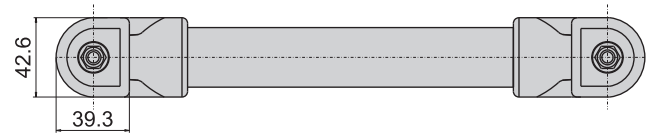

E-70200-7

E-70200-8

E-70200-9

拉手取手

| | |
|------|---------------|
| 材 質 | 固定座---PA/30 |
| | 手握柄---鋁合金 |
| 表面處理 | 固定座---黑色 |
| | 手握柄---(7) 橘紅色 |
| | ---(8) 砂銀 |
| | ---(9) 砂黑 |

| 產品型號 | P2 | P1 |
|---------|-----|-----|
| E-70180 | 180 | 220 |
| E-70200 | 200 | 240 |
| E-70250 | 250 | 290 |
| E-70300 | 300 | 340 |
| E-70350 | 350 | 390 |
| E-70400 | 400 | 440 |
| E-70500 | 500 | 540 |
| E-70600 | 600 | 640 |
| E-70700 | 700 | 740 |
| E-70800 | 800 | 840 |