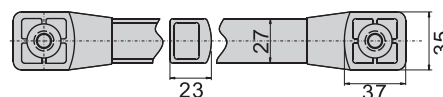

E-69180-7

E-69180-8

E-69180-9

拉手取手

材 質	固定座---PA/30
	手握柄---鋁合金
表面處理	固定座---黑色
	手握柄---(7) 橘紅色
	(8) 砂銀 (9) 砂黑

產品型號	尺寸	
	P2	P1
E-69180	180	217
E-69200	200	237
E-69250	250	287
E-69300	300	337
E-69350	350	387
E-69400	400	437
E-69450	450	487
E-69500	500	537