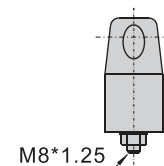

E-69180-7

E-69180-8

E-69180-9

拉手取手

材 質	固定座---PA/30
	手握柄---鋁合金
表面處理	固定座---黑色
	手握柄---(7) 橘紅色
	(8) 砂銀 (9) 砂黑

產品型號	尺寸	
	P2	P1
E-69180	180	217
E-69200	200	237
E-69250	250	287
E-69300	300	337
E-69350	350	387
E-69400	400	437
E-69450	450	487
E-69500	500	537