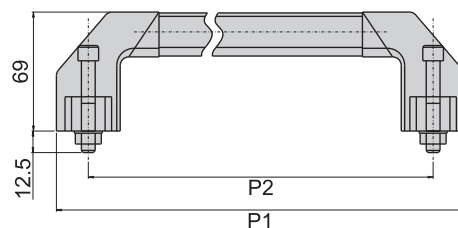

E-69180-7

E-69180-8

E-69180-9

拉手取手

材 質	固定座---PA/30
	手握柄---鋁合金
表面處理	固定座---黑色
	手握柄---(7) 橘紅色
	(8) 砂銀 (9) 砂黑

產品型號	尺寸	
	P2	P1
E-69180	180	217
E-69200	200	237
E-69250	250	287
E-69300	300	337
E-69350	350	387
E-69400	400	437
E-69450	450	487
E-69500	500	537