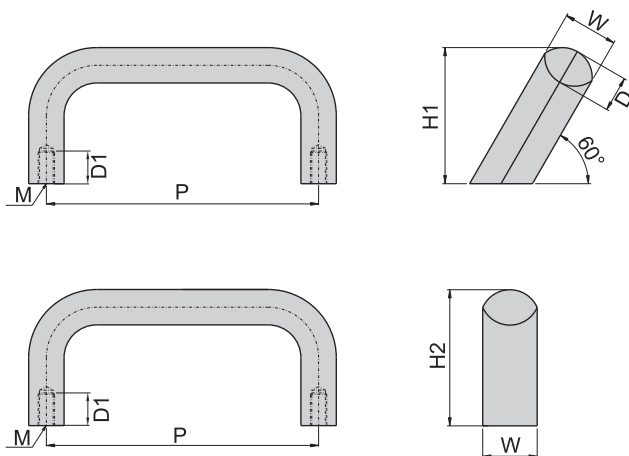

材 質	固定座---鋅合金
	手握柄---不鏽鋼管(SUS304)

產品型號	P	H	D	B	W	a	M	D1
HY-357-A250	250	58	32	36	38	16	11	4
HY-357-A300	300							
HY-357-A350	350							
HY-357-A400	400							
HY-357-A500	500							
HY-357-A600	600							
HY-357-A700	700							
HY-357-A800	800							

拉手取手

鋁製拉手

材 質	鋁
表面處理	(B) 黑色, (B1) 亮黑

產品型號	M	P	M	D1	D	H1	H2
1200-20-100	20	100	M6	10	13	50	40
1200-20-126		126					
1200-20-160		160					
1200-26-128	26	128	M8	12	17	70	60
1200-26-160		160					
1200-26-179		179					
1200-26-192		192					
1200-26-300		300					
1200-26-400		400					
1200-26-500		500					