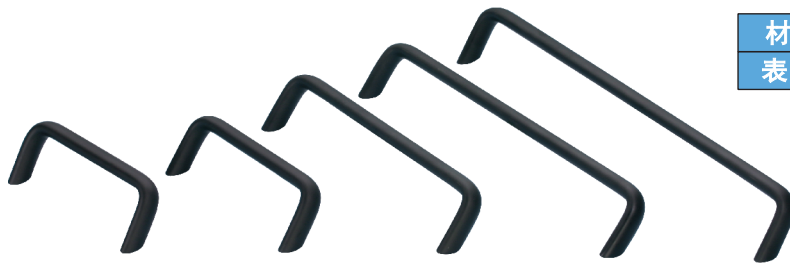

材 質	固定座---鋅合金
	手握柄---不鏽鋼管(SUS304)

產品型號	P	H	D	B	W	a	M	D1
HY-357-A250	250	58	32	36	38	16	11	4
HY-357-A300	300							
HY-357-A350	350							
HY-357-A400	400							
HY-357-A500	500							
HY-357-A600	600							
HY-357-A700	700							
HY-357-A800	800							

拉手取手

鋁製拉手

材 質	鋁
表面處理	(B) 黑色, (B1) 亮黑

產品型號	M	P	M	D1	D	H1	H2
1200-20-100	20	100	M6	10	13	50	40
1200-20-126		126					
1200-20-160		160					
1200-26-128	26	128	M8	12	17	70	60
1200-26-160		160					
1200-26-179		179					
1200-26-192		192					
1200-26-300		300					
1200-26-400		400					
1200-26-500		500					