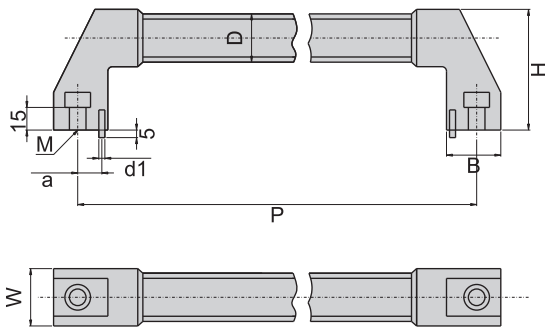

材 質	固定座---鋅合金
	手握柄---不鏽鋼管(SUS304)

產品型號	P	H	D	B	W	a	M	D1
HY-357-A250	250	58	32	36	38	16	11	4
HY-357-A300	300							
HY-357-A350	350							
HY-357-A400	400							
HY-357-A500	500							
HY-357-A600	600							
HY-357-A700	700							
HY-357-A800	800							

拉手取手

鋁製拉手

材 質	鋁
表面處理	(B) 黑色, (B1) 亮黑

產品型號	M	P	M	D1	D	H1	H2
1200-20-100	20	100	M6	10	13	50	40
1200-20-126		126					
1200-20-160		160					
1200-26-128	26	128	M8	12	17	70	60
1200-26-160		160					
1200-26-179		179					
1200-26-192		192					
1200-26-300		300					
1200-26-400		400					
1200-26-500		500					