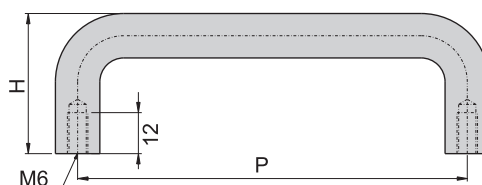

HY-354-A114(B)

HY-354-A250(B1)

材 質	鋁
表面處理	(B)黑色, (B1)亮黑

產品型號	P	H	D	M
HY-354-A100	100	51	13	20
HY-354-A114	114			
HY-354-A152	152			
HY-354-A203	203			
HY-354-A250	250			

拉手取手

HY-355-A203(B)

HY-355-A152(B1)

材 質	鋁
表面處理	(B)黑色, (B1)亮黑

HY-355-A114(B)

產品型號	P	H	B	B1	B2	D	W
HY-355-A114	114	41	40	24	13.5	13	20
HY-355-A152	152						
HY-355-A203	203						