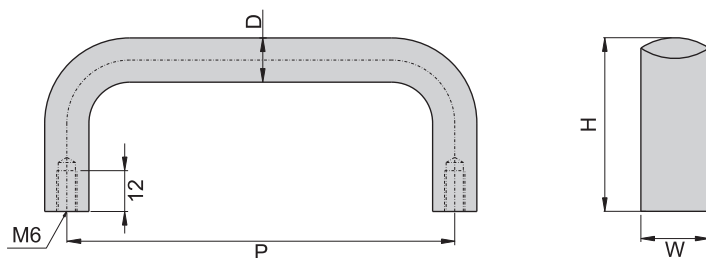

HY-354-A114(B)

HY-354-A250(B1)

材 質	鋁
表面處理	(B)黑色, (B1)亮黑

產品型號	P	H	D	M
HY-354-A100	100	51	13	20
HY-354-A114	114			
HY-354-A152	152			
HY-354-A203	203			
HY-354-A250	250			

拉手取手

HY-355-A203(B)

HY-355-A152(B1)

材 質	鋁
表面處理	(B)黑色, (B1)亮黑

HY-355-A114(B)

產品型號	P	H	B	B1	B2	D	W
HY-355-A114	114	41	40	24	13.5	13	20
HY-355-A152	152						
HY-355-A203	203						