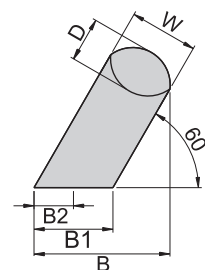

HY-354-A114(B)

HY-354-A250(B1)

材 質	鋁
表面處理	(B)黑色, (B1)亮黑

產品型號	P	H	D	M
HY-354-A100	100	51	13	20
HY-354-A114	114			
HY-354-A152	152			
HY-354-A203	203			
HY-354-A250	250			

拉手取手

HY-355-A203(B)

HY-355-A152(B1)

材 質	鋁
表面處理	(B)黑色, (B1)亮黑

HY-355-A114(B)

產品型號	P	H	B	B1	B2	D	W
HY-355-A114	114	41	40	24	13.5	13	20
HY-355-A152	152						
HY-355-A203	203						