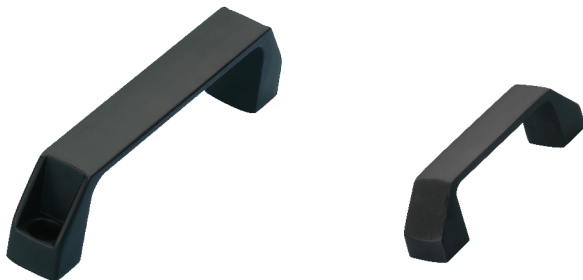

HP-180

HP-150

HP-120-1

HP-90

材 質	PA/30
表面處理	黑色

產品型號	P2	P1	W	H	D	M	H1	H2
HP-90	90	110	20.4	36	5.6	6.7	13	6.7
HP-120-1	120	140	26	40	7	8.5	15.2	9.2
HP-150	150	170	28	46	8	8.5	17.5	9.5
HP-180	180	200	28	50	8	8.5	19.5	9.5

**鋁合金拉手**

拉  
手  
取  
手

HY-351-A180

HY-352-A90

材 質	鋁合金(6063)
表面處理	(B)黑色, (W)白色

HY-351

HY-352

產品型號	P2	P1	W	H	D	M	H1	H2
HY-351-A90	90	110	20	36	6	6.5	15.5	8.5
HY-351-A120	120	140	25	40	7	8.5	15.2	9.2
HY-351-A150	150	166	25	50	8	8.5	17.5	9.5
HY-351-A180	180	200	25	50	8	8.5	19.5	9.5
HY-351-A200	180	215	25	50	8	8.5	19.5	9.5

產品型號	P2	P1	W	H	D	M
HY-352-A90	90	110	20	36	6	6
HY-352-A120	120	140	25	40	7	8
HY-352-A150	150	166	25	50	8	8
HY-352-A180	180	200	25	50	8	8
HY-352-A200	199	218	25	50	8	8