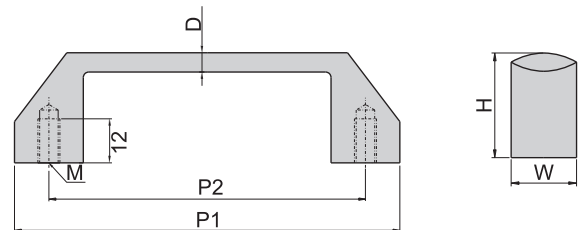

**鋁合金拉手**

拉  
手  
取  
手

HY-351-A180

HY-352-A90

材 質	鋁合金(6063)
表面處理	(B)黑色, (W)白色

HY-351

HY-352

產品型號	P2	P1	W	H	D	M	H1	H2
HY-351-A90	90	110	20	36	6	6.5	15.5	8.5
HY-351-A120	120	140	25	40	7	8.5	15.2	9.2
HY-351-A150	150	166	25	50	8	8.5	17.5	9.5
HY-351-A180	180	200	25	50	8	8.5	19.5	9.5
HY-351-A200	180	215	25	50	8	8.5	19.5	9.5

產品型號	P2	P1	W	H	D	M
HY-352-A90	90	110	20	36	6	6
HY-352-A120	120	140	25	40	7	8
HY-352-A150	150	166	25	50	8	8
HY-352-A180	180	200	25	50	8	8
HY-352-A200	199	218	25	50	8	8