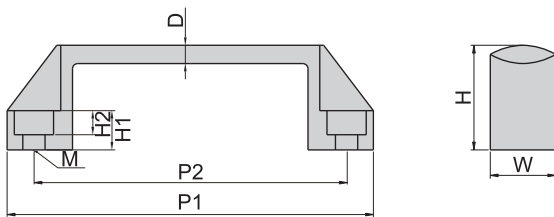

**鋁合金拉手**

拉  
手  
取  
手

HY-351-A180

HY-352-A90

材 質	鋁合金(6063)
表面處理	(B)黑色, (W)白色

HY-351

HY-352

產品型號	P2	P1	W	H	D	M	H1	H2
HY-351-A90	90	110	20	36	6	6.5	15.5	8.5
HY-351-A120	120	140	25	40	7	8.5	15.2	9.2
HY-351-A150	150	166	25	50	8	8.5	17.5	9.5
HY-351-A180	180	200	25	50	8	8.5	19.5	9.5
HY-351-A200	180	215	25	50	8	8.5	19.5	9.5

產品型號	P2	P1	W	H	D	M
HY-352-A90	90	110	20	36	6	6
HY-352-A120	120	140	25	40	7	8
HY-352-A150	150	166	25	50	8	8
HY-352-A180	180	200	25	50	8	8
HY-352-A200	199	218	25	50	8	8