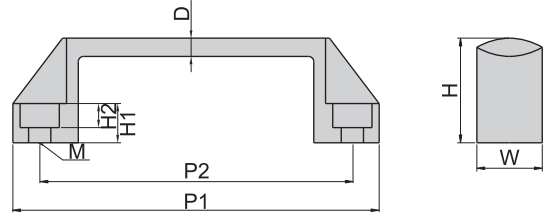

HP-180

HP-150

HP-120-1

HP-90

材 質	PA/30
表面處理	黑色

產品型號	P2	P1	W	H	D	M	H1	H2
HP-90	90	110	20.4	36	5.6	6.7	13	6.7
HP-120-1	120	140	26	40	7	8.5	15.2	9.2
HP-150	150	170	28	46	8	8.5	17.5	9.5
HP-180	180	200	28	50	8	8.5	19.5	9.5

**鋁合金拉手**

拉  
手  
取  
手

HY-351-A180

HY-352-A90

材 質	鋁合金(6063)
表面處理	(B)黑色, (W)白色

HY-351

HY-352

產品型號	P2	P1	W	H	D	M	H1	H2
HY-351-A90	90	110	20	36	6	6.5	15.5	8.5
HY-351-A120	120	140	25	40	7	8.5	15.2	9.2
HY-351-A150	150	166	25	50	8	8.5	17.5	9.5
HY-351-A180	180	200	25	50	8	8.5	19.5	9.5
HY-351-A200	180	215	25	50	8	8.5	19.5	9.5

產品型號	P2	P1	W	H	D	M
HY-352-A90	90	110	20	36	6	6
HY-352-A120	120	140	25	40	7	8
HY-352-A150	150	166	25	50	8	8
HY-352-A180	180	200	25	50	8	8
HY-352-A200	199	218	25	50	8	8