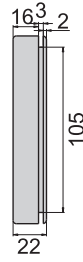

AL-20-100(S)

AL-20-100(B)

產品型號	中心孔距	高度	M
AL-20	100	40	6
	110		
	120		
	127	36	5
	150	50	6
	188		
	238		
	288		
320	60		

材 質	鋁
表面處理	(S)砂銀, (B)砂黑

船形取手

拉手取手

CKA-122

材 質	橡膠原色
-----	------

皮帶取手

CKA-164

材 質	皮帶---PVC(黑色)
	固定頭---鐵制黑色