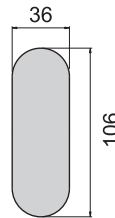

AL-20-100(S)

AL-20-100(B)

產品型號	中心孔距	高度	M
AL-20	100	40	6
	110		
	120		
	127	36	5
	150	50	6
	188		
	238		
	288		
320	60		

材 質	鋁
表面處理	(S)砂銀, (B)砂黑

船形取手

拉手取手

CKA-122

材 質	橡膠原色
-----	------

皮帶取手

CKA-164

材 質	皮帶---PVC(黑色)
	固定頭---鐵制黑色