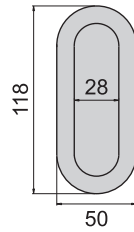

AL-20-100(S)

AL-20-100(B)

產品型號	中心孔距	高度	M
AL-20	100	40	6
	110		
	120		
	127	36	5
	150	50	6
	188		
	238		
	288		
320	60		

材 質	鋁
表面處理	(S)砂銀, (B)砂黑

船形取手

拉手取手

CKA-122

材 質	橡膠原色
-----	------

皮帶取手

CKA-164

材 質	皮帶---PVC(黑色)
	固定頭---鐵制黑色