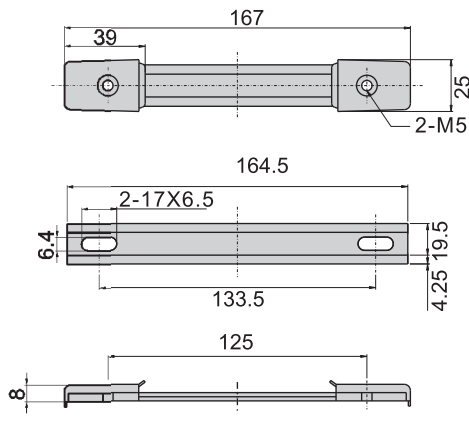

AL-20-100(S)

AL-20-100(B)

產品型號	中心孔距	高度	M
AL-20	100	40	6
	110		
	120		
	127	36	5
	150	50	6
	188		
	238		
	288		
320	60		

材 質	鋁
表面處理	(S)砂銀, (B)砂黑

船形取手

拉手取手

CKA-122

材 質	橡膠原色
-----	------

皮帶取手

CKA-164

材 質	皮帶---PVC(黑色)
	固定頭---鐵制黑色