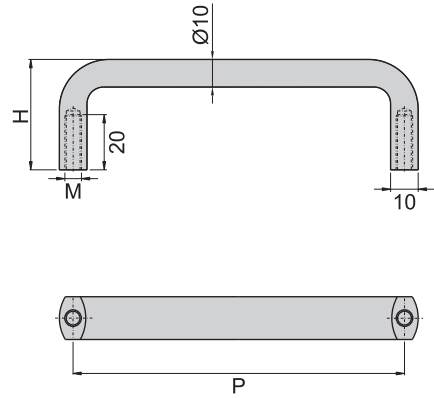

AL-20-100(S)

AL-20-100(B)

產品型號	中心孔距	高度	M
AL-20	100	40	6
	110		
	120		
	127	36	5
	150	50	6
	188		
	238		
	288		
320	60		

材 質	鋁
表面處理	(S)砂銀, (B)砂黑

船形取手

拉手取手

CKA-122

材 質	橡膠原色
-----	------

皮帶取手

CKA-164

材 質	皮帶---PVC(黑色)
	固定頭---鐵制黑色