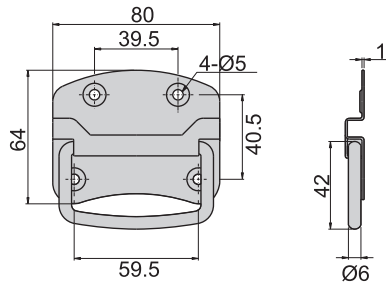

材 質	不鏽鋼(SUS 304)

拉手取手

箱丸取手

CKA-1006-3

CKA-1006-4

材 質	CKA-1006---不鏽鋼(SUS 304)
	CKA-6---鐵
表面處理	CKA-6---電鍍

CKA-6-3