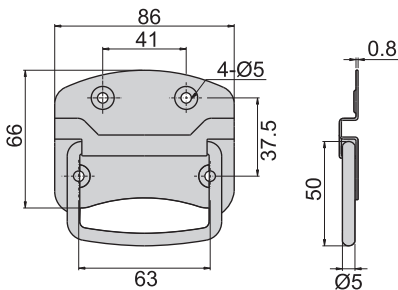

CKA-1006-3