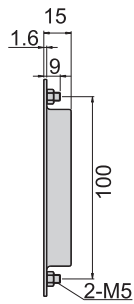

CKA-1153

材 質	不鏽鋼(SUS 304)
-----	--------------

CKA-1153

開孔尺寸圖

拉手取手

箱丸取手

CKA-1006-3

CKA-1006-4