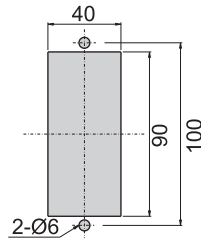

CKA-1153

材 質	不鏽鋼(SUS 304)
-----	--------------

CKA-1153

開孔尺寸圖

拉手取手

箱丸取手

CKA-1006-3

CKA-1006-4