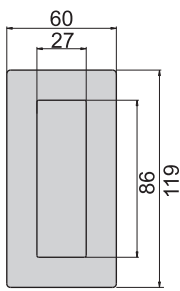

CKA-1153

材 質	不鏽鋼(SUS 304)
-----	--------------

CKA-1153

開孔尺寸圖

拉手取手

箱丸取手

CKA-1006-3

CKA-1006-4