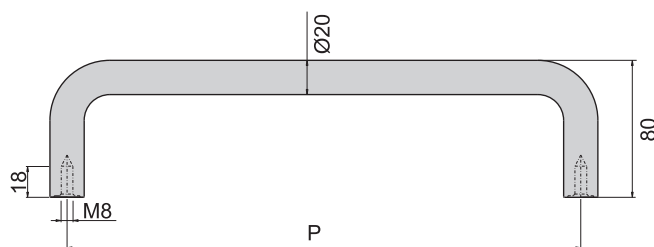

CKB-42-8

CKB-42-10

CKB-42-8

材 質	鐵
適 用	CKA-1042-B、CKA-1042-C CKA-42-B、CKA-42-C

圓棒取手

CKA-52-C

拉
手
取
手

材 質	鐵
表面處理	鍍鉻-光面

產品型號	中心孔距(P)
CKA-52-C-1	200
CKA-52-C-2	250
CKA-52-C-3	300
CKA-52-C-4	350
CKA-52-C-5	400
CKA-52-C-6	450
CKA-52-C-7	500
CKA-52-C-8	600
CKA-52-C-9	700
CKA-52-C-10	800