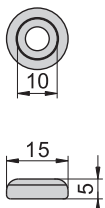

CKB-42-8

CKB-42-10

CKB-42-8

材 質	鐵
適 用	CKA-1042-B、CKA-1042-C CKA-42-B、CKA-42-C

圓棒取手

CKA-52-C

拉
手
取
手

材 質	鐵
表面處理	鍍鉻-光面

產品型號	中心孔距(P)
CKA-52-C-1	200
CKA-52-C-2	250
CKA-52-C-3	300
CKA-52-C-4	350
CKA-52-C-5	400
CKA-52-C-6	450
CKA-52-C-7	500
CKA-52-C-8	600
CKA-52-C-9	700
CKA-52-C-10	800