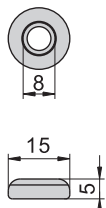

CKB-42-8

CKB-42-10

CKB-42-8

材 質	鐵
適 用	CKA-1042-B、CKA-1042-C CKA-42-B、CKA-42-C

圓棒取手

CKA-52-C

拉
手
取
手

材 質	鐵
表面處理	鍍鉻-光面

產品型號	中心孔距(P)
CKA-52-C-1	200
CKA-52-C-2	250
CKA-52-C-3	300
CKA-52-C-4	350
CKA-52-C-5	400
CKA-52-C-6	450
CKA-52-C-7	500
CKA-52-C-8	600
CKA-52-C-9	700
CKA-52-C-10	800