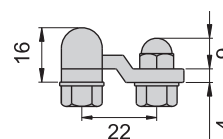

HPL-100(P)

HPL-80(B)

HPL-60(S)

HPL-42(B)

鉸
鏈

產品型號	A	B	C	D	E
HPL-100	50	20	16	34	Ø8
HPL-80	40	16	12	30	Ø6
HPL-60	30	13	10.5	20	Ø5
HPL-42	21	13	10.5	12	Ø5

材 質	鋅合金 (ZDC)
表面處理	(S) 鍍鉻---光面
	(B) 電著塗裝黑色

HPL-2-R

HPL-2-L

HPL-2-R

HPL-2-L

材 質	鋅合金 (ZDC)
表面處理	電著塗裝黑色
備 註	分左開, 右開