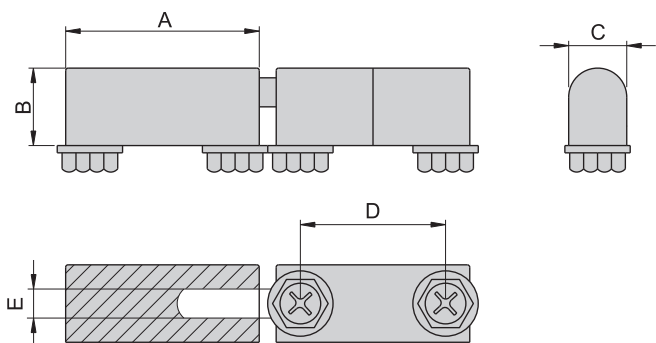

HPL-100(P)

HPL-80(B)

HPL-60(S)

HPL-42(B)

鉸
鏈

產品型號	A	B	C	D	E
HPL-100	50	20	16	34	Ø8
HPL-80	40	16	12	30	Ø6
HPL-60	30	13	10.5	20	Ø5
HPL-42	21	13	10.5	12	Ø5

材 質	鋅合金 (ZDC)
表面處理	(S) 鍍鉻---光面
	(B) 電著塗裝黑色

HPL-2-R

HPL-2-L

HPL-2-R

HPL-2-L

材 質	鋅合金 (ZDC)
表面處理	電著塗裝黑色
備 註	分左開, 右開