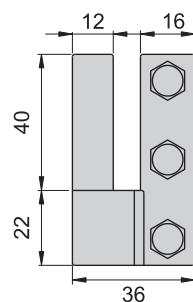

HPL-100(P)

HPL-80(B)

HPL-60(S)

HPL-42(B)

鉸
鏈

產品型號	A	B	C	D	E
HPL-100	50	20	16	34	Ø8
HPL-80	40	16	12	30	Ø6
HPL-60	30	13	10.5	20	Ø5
HPL-42	21	13	10.5	12	Ø5

材 質	鋅合金 (ZDC)
表面處理	(S) 鍍鉻---光面
	(B) 電著塗裝黑色

HPL-2-R

HPL-2-L

HPL-2-R

HPL-2-L

材 質	鋅合金 (ZDC)
表面處理	電著塗裝黑色
備 註	分左開, 右開