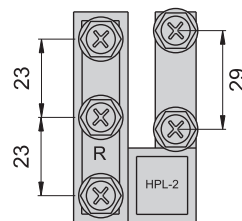

HPL-100(P)

HPL-80(B)

HPL-60(S)

HPL-42(B)

鉸
鏈

產品型號	A	B	C	D	E
HPL-100	50	20	16	34	Ø8
HPL-80	40	16	12	30	Ø6
HPL-60	30	13	10.5	20	Ø5
HPL-42	21	13	10.5	12	Ø5

材 質	鋅合金 (ZDC)
表面處理	(S) 鍍鉻---光面
	(B) 電著塗裝黑色

HPL-2-R

HPL-2-L

HPL-2-R

HPL-2-L

材 質	鋅合金 (ZDC)
表面處理	電著塗裝黑色
備 註	分左開, 右開