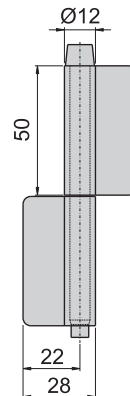

1060#-1

1060#-2

1060# -1
60# -1

1060# -2
60# -2

材 質	1060#-1、1060#-2 ---不鏽鋼 (SUS 304)
	60#-1、60#-2---鐵
表面處理	60#葉子---材料本質
	心軸---電鍍

鉸
鏈

1100#-1

100#-2

1100#-1
100#-1

1100#-2
100#-2

材 質	1100#-1、1100#-2---不鏽鋼 (SUS 304)
	100#-1、100#-2---鐵
表面處理	100#葉子---材料本質
	心軸---電鍍