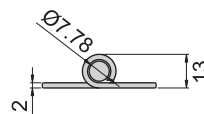

1060#-1

1060#-2

1060# -1
60# -1

1060# -2
60# -2

材 質	1060#-1、1060#-2 ---不鏽鋼 (SUS 304)
	60#-1、60#-2---鐵
表面處理	60#葉子---材料本質
	心軸---電鍍

鉸
鏈

1100#-1

100#-2

1100#-1
100#-1

1100#-2
100#-2

材 質	1100#-1、1100#-2---不鏽鋼 (SUS 304)
	100#-1、100#-2---鐵
表面處理	100#葉子---材料本質
	心軸---電鍍