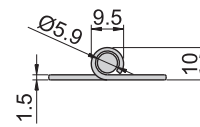

1060#-1

1060#-2

1060# -1
60# -1

1060# -2
60# -2

材 質	1060#-1、1060#-2 ---不鏽鋼 (SUS 304)
	60#-1、60#-2---鐵
表面處理	60#葉子---材料本質
	心軸---電鍍

鉸
鏈

1100#-1

100#-2

1100#-1
100#-1

1100#-2
100#-2

材 質	1100#-1、1100#-2---不鏽鋼 (SUS 304)
	100#-1、100#-2---鐵
表面處理	100#葉子---材料本質
	心軸---電鍍