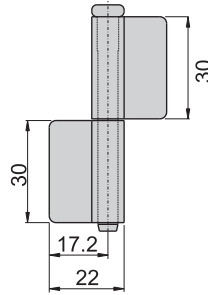

1060#-1

1060#-2

1060# -1
60# -1

1060# -2
60# -2

材 質	1060#-1、1060#-2 ---不鏽鋼 (SUS 304)
	60#-1、60#-2---鐵
表面處理	60#葉子---材料本質
	心軸---電鍍

鉸
鏈

1100#-1

100#-2

1100#-1
100#-1

1100#-2
100#-2

材 質	1100#-1、1100#-2---不鏽鋼 (SUS 304)
	100#-1、100#-2---鐵
表面處理	100#葉子---材料本質
	心軸---電鍍