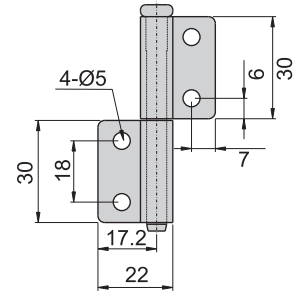

1060#-1

1060#-2

1060# -1
60# -1

1060# -2
60# -2

材 質	1060#-1、1060#-2 ---不鏽鋼 (SUS 304)
	60#-1、60#-2---鐵
表面處理	60#葉子---材料本質
	心軸---電鍍

鉸
鏈

1100#-1

100#-2

1100#-1
100#-1

1100#-2
100#-2

材 質	1100#-1、1100#-2---不鏽鋼 (SUS 304)
	100#-1、100#-2---鐵
表面處理	100#葉子---材料本質
	心軸---電鍍