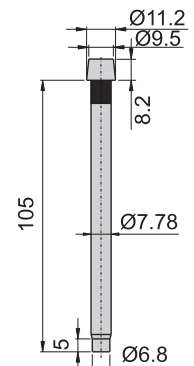

1060#-1

1060#-2

1060# -1
60# -1

1060# -2
60# -2

材 質	1060#-1、1060#-2 ---不鏽鋼 (SUS 304)
	60#-1、60#-2---鐵
表面處理	60#葉子---材料本質
	心軸---電鍍

鉸
鏈

1100#-1

100#-2

1100#-1
100#-1

1100#-2
100#-2

材 質	1100#-1、1100#-2---不鏽鋼 (SUS 304)
	100#-1、100#-2---鐵
表面處理	100#葉子---材料本質
	心軸---電鍍