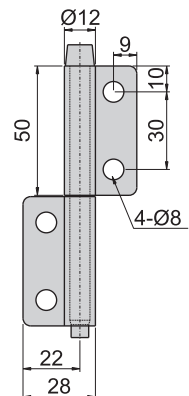

1060#-1

1060#-2

1060# -1
60# -1

1060# -2
60# -2

材 質	1060#-1、1060#-2 ---不鏽鋼 (SUS 304)
	60#-1、60#-2---鐵
表面處理	60#葉子---材料本質
	心軸---電鍍

鉸
鏈

1100#-1

100#-2

1100#-1
100#-1

1100#-2
100#-2

材 質	1100#-1、1100#-2---不鏽鋼 (SUS 304)
	100#-1、100#-2---鐵
表面處理	100#葉子---材料本質
	心軸---電鍍