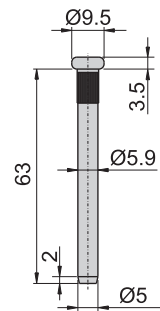

1060#-1

1060#-2

1060# -1
60# -1

1060# -2
60# -2

材 質	1060#-1、1060#-2 ---不鏽鋼 (SUS 304)
	60#-1、60#-2---鐵
表面處理	60#葉子---材料本質
	心軸---電鍍

鉸
鏈

1100#-1

100#-2

1100#-1
100#-1

1100#-2
100#-2

材 質	1100#-1、1100#-2---不鏽鋼 (SUS 304)
	100#-1、100#-2---鐵
表面處理	100#葉子---材料本質
	心軸---電鍍