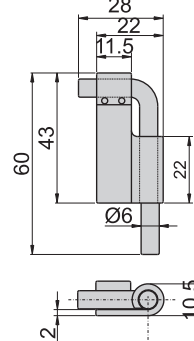

63#-L

63#-R