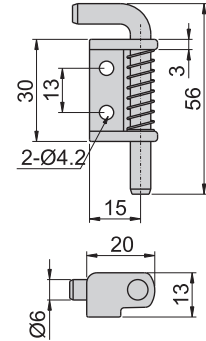

鉸
鏈

1028#-L

1028#-R

1029#-L

1029#-R

1028#-L
28#-L

1028#-R
28#R

1029#-L
29#L

1029#-R
29#R

材 質	1028#、1029#---不鏽鋼 (SUS 304)
	28#、29#---鐵
表面處理	28#、29#葉子---材料本質
	心軸---電鍍

1062#-L

1062#-L
62#-L

1062#-R

1062#-R
62#-R

63#-L

63#-L