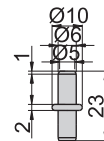

鉸
鏈

1028#-L

1028#-R

1029#-L

1029#-R

1028#-L
28#-L

1028#-R
28#R

1029#-L
29#L

1029#-R
29#R

材 質	1028#、1029#---不鏽鋼 (SUS 304)
	28#、29#---鐵
表面處理	28#、29#葉子---材料本質
	心軸---電鍍

1062#-L

1062#-L
62#-L

1062#-R

1062#-R
62#-R

63#-L

63#-L

63#-R

63#-R

1062#-3

62#-3

1062#-3
62#-3

材 質	1062#、1062#-3---不鏽鋼 (SUS 304)
	62#、63#、62#-3---鐵
表面處理	62#、63#葉子---材料本質
	心軸---電鍍
	62#-3---電鍍