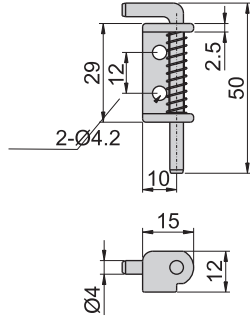

鉸
鏈

1028#-L

1028#-R

1029#-L

1029#-R

1028#-L
28#-L

1028#-R
28#R

1029#-L
29#L

1029#-R
29#R

材 質	1028#、1029#---不鏽鋼 (SUS 304)
	28#、29#---鐵
表面處理	28#、29#葉子---材料本質
	心軸---電鍍

1062#-L

1062#-L
62#-L

1062#-R

1062#-R
62#-R

63#-L

63#-L