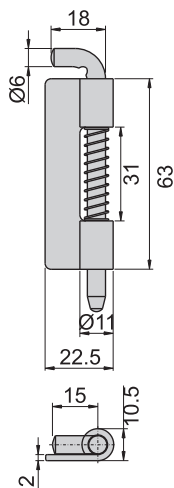

鉸
鏈

1028#-L

1028#-R

1029#-L

1029#-R

1028#-L
28#-L

1028#-R
28#R

1029#-L
29#L

1029#-R
29#R

材 質	1028#、1029#---不鏽鋼 (SUS 304)
	28#、29#---鐵
表面處理	28#、29#葉子---材料本質
	心軸---電鍍

1062#-L

1062#-L
62#-L

1062#-R

1062#-R
62#-R

63#-L

63#-L

63#-R

63#-R

1062#-3

62#-3

1062#-3
62#-3

材 質	1062#、1062#-3---不鏽鋼 (SUS 304)
	62#、63#、62#-3---鐵
表面處理	62#、63#葉子---材料本質
	心軸---電鍍
	62#-3---電鍍