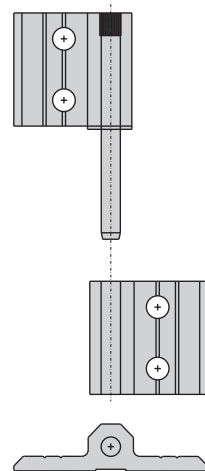

鉸
鏈

BL-70-1

BL-70-1

BR-70-1

BL-70-2

BL-70-2

BR-70-2

BL-70-35

BL-70-35

BR-70-35

材 質	鋁
表面處理	電著塗裝黑色
備 註	分左開, 右開