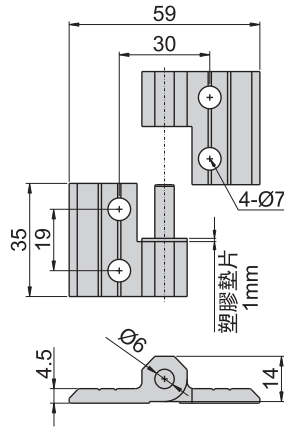

鉸
鏈

BL-70-1

BL-70-1

BR-70-1

BL-70-2

BL-70-2

BR-70-2

BL-70-35

BL-70-35

BR-70-35

材 質	鋁
表面處理	電著塗裝黑色
備 註	分左開, 右開