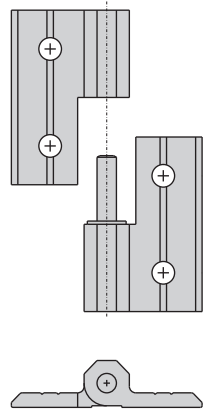

鉸
鏈

BL-70-1

BL-70-1

BR-70-1

BL-70-2

BL-70-2

BR-70-2

BL-70-35

BL-70-35

BR-70-35

材 質	鋁
表面處理	電著塗裝黑色
備 註	分左開, 右開