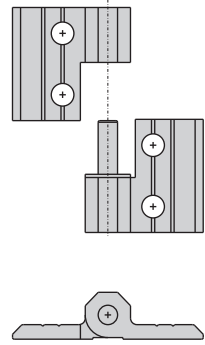

鉸
鏈

BL-70-1

BL-70-1

BR-70-1

BL-70-2

BL-70-2

BR-70-2

BL-70-35

BL-70-35

BR-70-35

材 質	鋁
表面處理	電著塗裝黑色
備 註	分左開, 右開