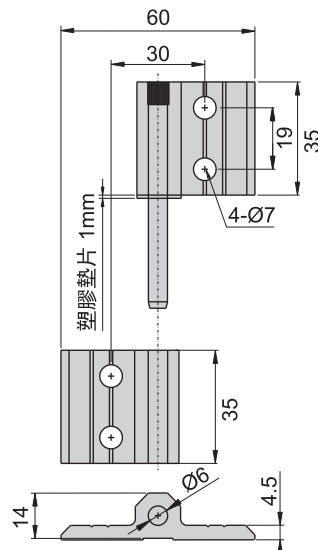

鉸
鏈

BL-70-1

BL-70-1

BR-70-1

BL-70-2

BL-70-2

BR-70-2

BL-70-35

BL-70-35

BR-70-35

材 質	鋁
表面處理	電著塗裝黑色
備 註	分左開, 右開