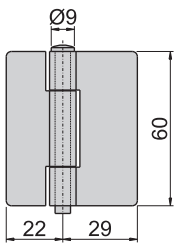

70#-1-1

70#-1-2

70#-1-3

1070#-1-1
70#-1-1

1070#-1-2
70#-1-2

1070#-1-3
70#-1-3

材 質	1070#-1---不鏽鋼(SUS 304)
	70#-1---鐵
表面處理	70#-1 葉子---材料本質
	心軸---電鍍

鉸
鏈

70#-2-1

70#-2-2

70#-2-1

70#-2-2

材 質	鐵
表面處理	葉子---材料本質
	心軸---電鍍