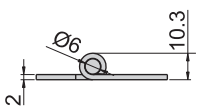

70#-1-1

70#-1-2

70#-1-3

1070#-1-1
70#-1-1

1070#-1-2
70#-1-2

1070#-1-3
70#-1-3

材 質	1070#-1---不鏽鋼(SUS 304)
	70#-1---鐵
表面處理	70#-1 葉子---材料本質
	心軸---電鍍

鉸
鏈