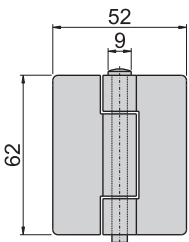

70#-2-1

70#-2-2

70#-2-1

70#-2-2

材 質	鐵
表面處理	葉子---材料本質
	心軸---電鍍