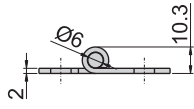

70#-1-1

70#-1-2

70#-1-3

1070#-1-1
70#-1-1

1070#-1-2
70#-1-2

1070#-1-3
70#-1-3

材 質	1070#-1---不鏽鋼(SUS 304)
	70#-1---鐵
表面處理	70#-1 葉子---材料本質
	心軸---電鍍

鉸
鏈