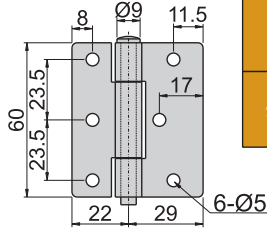

70#-1-1

70#-1-2

70#-1-3

1070#-1-1
70#-1-1

1070#-1-2
70#-1-2

1070#-1-3
70#-1-3

材 質	1070#-1---不鏽鋼(SUS 304)
	70#-1---鐵
表面處理	70#-1 葉子---材料本質
	心軸---電鍍

鉸
鏈

70#-2-1

70#-2-2

70#-2-1

70#-2-2

材 質	鐵
表面處理	葉子---材料本質
	心軸---電鍍