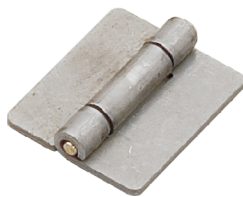

70#-1-1

70#-1-2

70#-1-3

1070#-1-1
70#-1-1

1070#-1-2
70#-1-2

1070#-1-3
70#-1-3

材 質	1070#-1---不鏽鋼(SUS 304)
	70#-1---鐵
表面處理	70#-1 葉子---材料本質
	心軸---電鍍

鉸
鏈

70#-2-1

70#-2-2

70#-2-1

70#-2-2

材 質	鐵
表面處理	葉子---材料本質
	心軸---電鍍