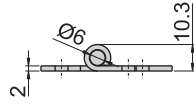

70#-1-1

70#-1-2

70#-1-3

1070#-1-1
70#-1-1

1070#-1-2
70#-1-2

1070#-1-3
70#-1-3

材 質	1070#-1---不鏽鋼(SUS 304)
	70#-1---鐵
表面處理	70#-1 葉子---材料本質
	心軸---電鍍

鉸
鏈