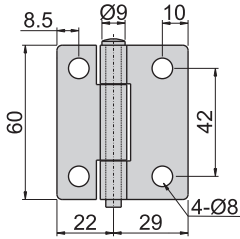

70#-1-1

70#-1-2

70#-1-3

1070#-1-1
70#-1-1

1070#-1-2
70#-1-2

1070#-1-3
70#-1-3

材 質	1070#-1---不鏽鋼(SUS 304)
	70#-1---鐵
表面處理	70#-1 葉子---材料本質
	心軸---電鍍

鉸
鏈

70#-2-1

70#-2-2

70#-2-1

70#-2-2

材 質	鐵
表面處理	葉子---材料本質
	心軸---電鍍