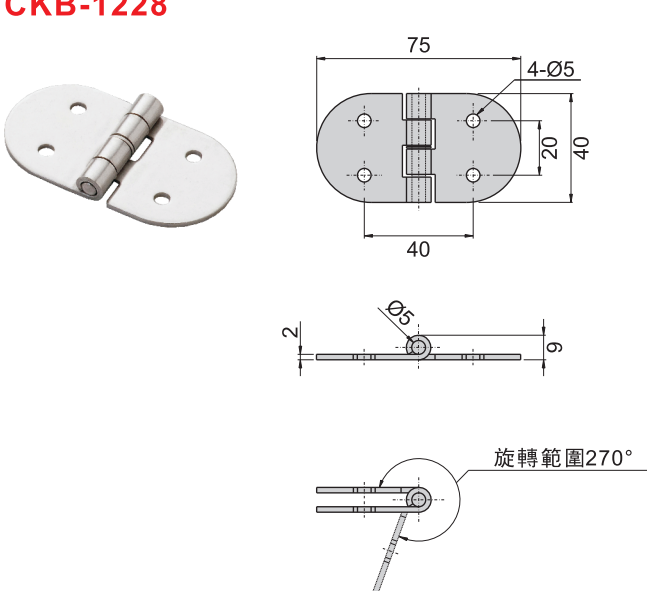

**CKB-1224**

**CKB-1225**

**CKB-1226**

**CKB-1227**

**CKB-1228**

**CKB-1229**

鉸  
鏈

**CKB-1231**

**CKB-1234**

**CKB-1369**

材 質 不鏽鋼 (SUS 304)

鉸  
鏈

## 鋁鉸鏈

**BL-70-55(S)**

**BL-70-56(B)**

材 質	鋁
表面處理	(S) 陽極處理亮面 (B) 電著塗裝黑色