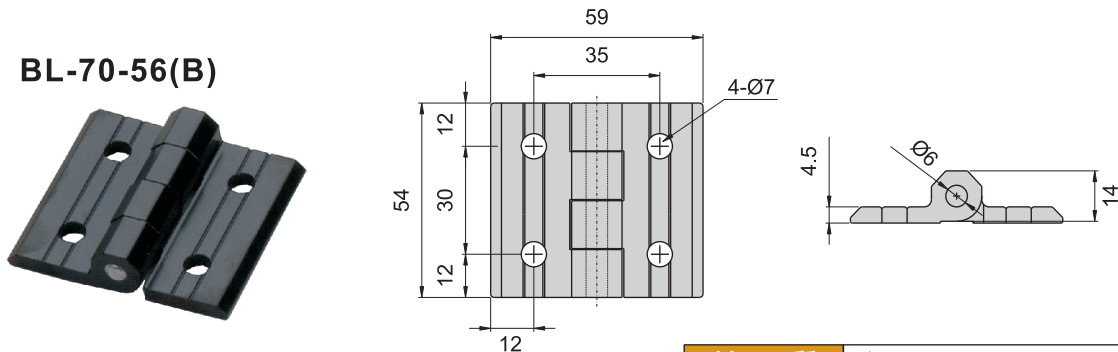

**CKB-1234**

**CKB-1369**

材 質 不鏽鋼 (SUS 304)

鉸  
鏈

## 鋁鉸鏈

**BL-70-55(S)**

**BL-70-56(B)**

材 質	鋁
表面處理	(S) 陽極處理亮面 (B) 電著塗裝黑色