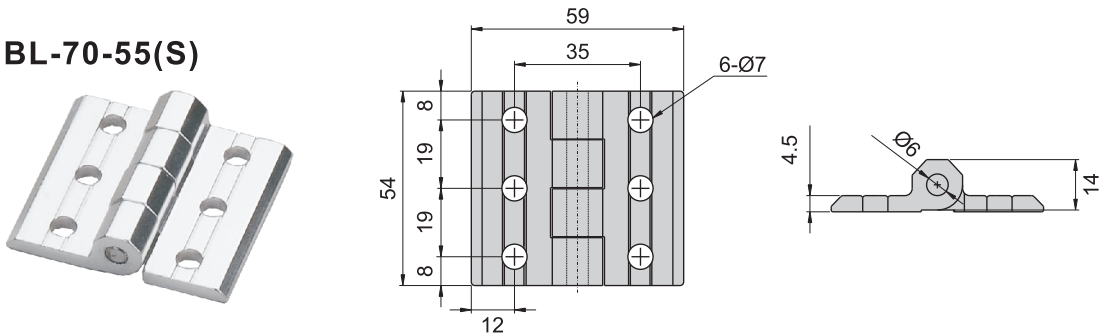

**CKB-1234**

**CKB-1369**

材 質 不鏽鋼 (SUS 304)

鉸  
鏈

## 鋁鉸鏈

**BL-70-55(S)**

**BL-70-56(B)**

材 質	鋁
表面處理	(S) 陽極處理亮面 (B) 電著塗裝黑色