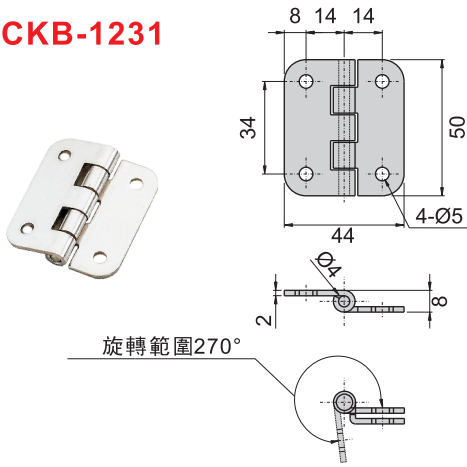

**CKB-1224**

**CKB-1225**

**CKB-1226**

**CKB-1227**

**CKB-1228**

**CKB-1229**

鉸  
鏈

**CKB-1231**

**CKB-1234**

**CKB-1369**

材 質 不鏽鋼 (SUS 304)

鉸  
鏈

## 鋁鉸鏈

**BL-70-55(S)**

**BL-70-56(B)**

材 質	鋁
表面處理	(S) 陽極處理亮面 (B) 電著塗裝黑色