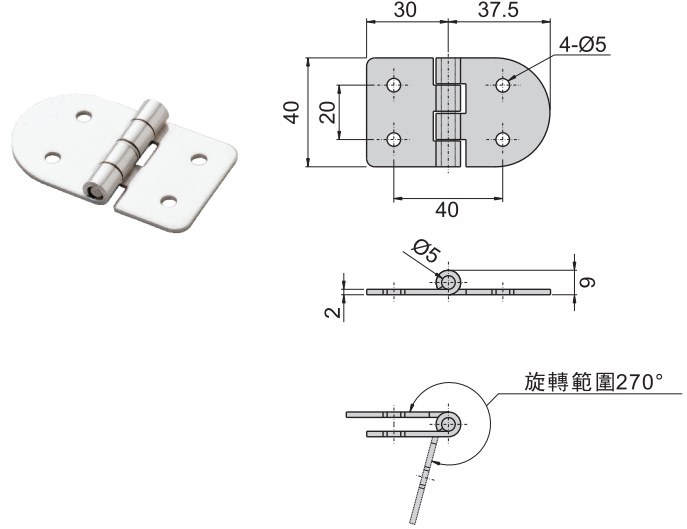

**CKB-1224**

**CKB-1225**

**CKB-1226**

**CKB-1227**

**CKB-1228**

**CKB-1229**

鉸  
鏈

**CKB-1231**

**CKB-1234**

**CKB-1369**

材 質 不鏽鋼 (SUS 304)

鉸  
鏈

## 鋁鉸鏈

**BL-70-55(S)**

**BL-70-56(B)**

材 質	鋁
表面處理	(S) 陽極處理亮面 (B) 電著塗裝黑色