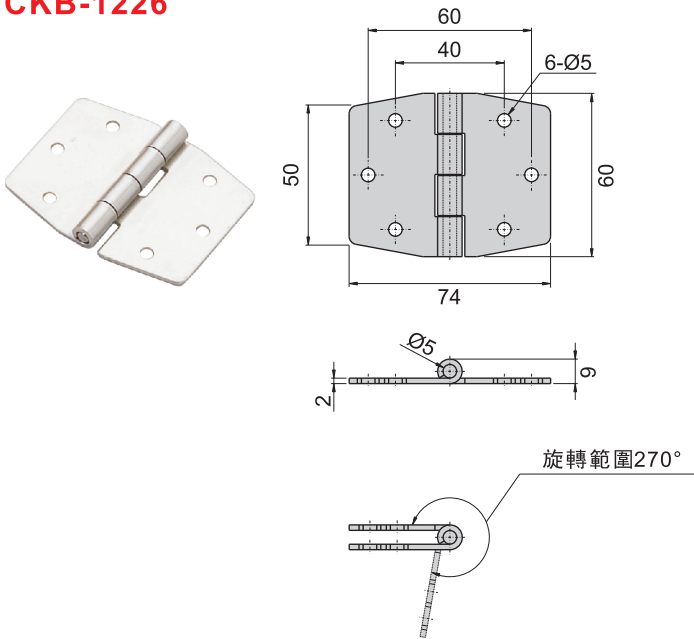

**CKB-1224**

**CKB-1225**

**CKB-1226**

**CKB-1227**

**CKB-1228**

**CKB-1229**

鉸  
鏈

**CKB-1231**

**CKB-1234**

**CKB-1369**

材 質 不鏽鋼 (SUS 304)

鉸  
鏈

## 鋁鉸鏈

**BL-70-55(S)**

**BL-70-56(B)**

材 質	鋁
表面處理	(S) 陽極處理亮面 (B) 電著塗裝黑色