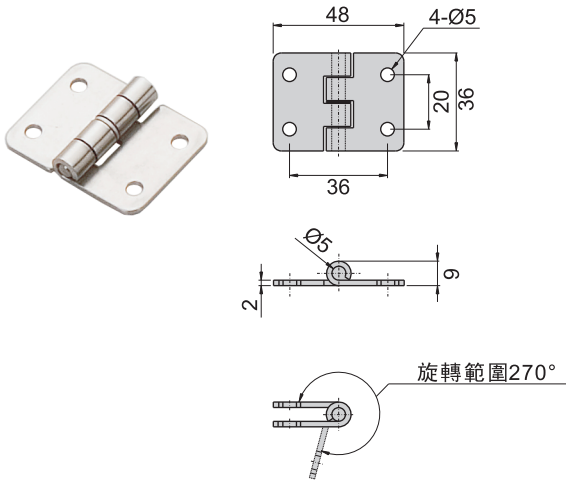

**CKB-1224**

**CKB-1225**

**CKB-1226**

**CKB-1227**

**CKB-1228**

**CKB-1229**

鉸  
鏈

**CKB-1231**

**CKB-1234**

**CKB-1369**

材 質 不鏽鋼 (SUS 304)

鉸  
鏈

## 鋁鉸鏈

**BL-70-55(S)**

**BL-70-56(B)**

材 質	鋁
表面處理	(S) 陽極處理亮面 (B) 電著塗裝黑色