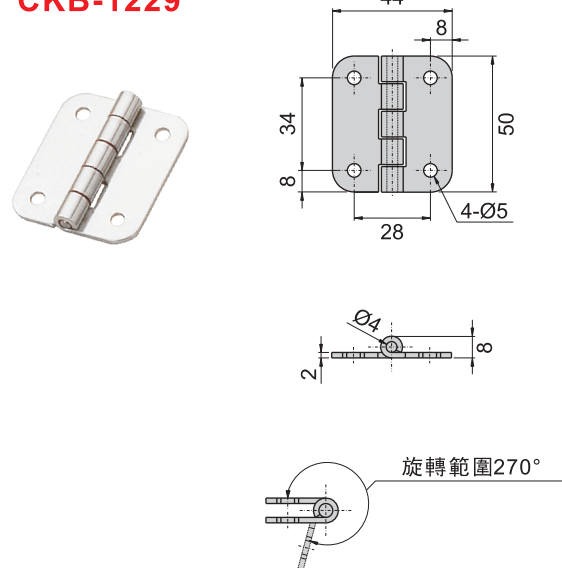

**CKB-1224**

**CKB-1225**

**CKB-1226**

**CKB-1227**

**CKB-1228**

**CKB-1229**

鉸  
鏈

**CKB-1231**

**CKB-1234**

**CKB-1369**

材 質 不鏽鋼 (SUS 304)

鉸  
鏈

## 鋁鉸鏈

**BL-70-55(S)**

**BL-70-56(B)**

材 質	鋁
表面處理	(S) 陽極處理亮面 (B) 電著塗裝黑色