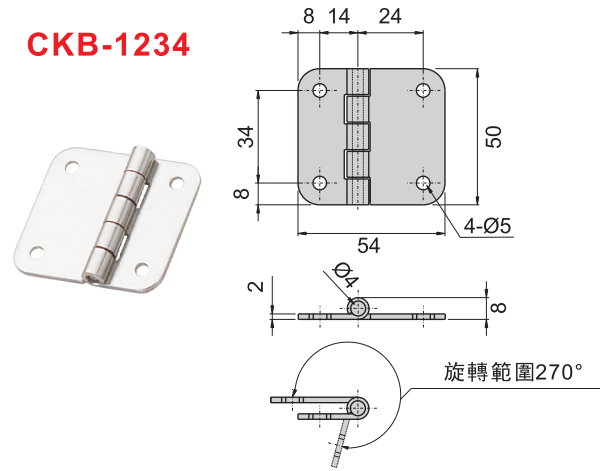

**CKB-1224**

**CKB-1225**

**CKB-1226**

**CKB-1227**

**CKB-1228**

**CKB-1229**

鉸  
鏈

**CKB-1231**

**CKB-1234**

**CKB-1369**

材 質 不鏽鋼 (SUS 304)

鉸  
鏈

## 鋁鉸鏈

**BL-70-55(S)**

**BL-70-56(B)**

材 質	鋁
表面處理	(S) 陽極處理亮面 (B) 電著塗裝黑色