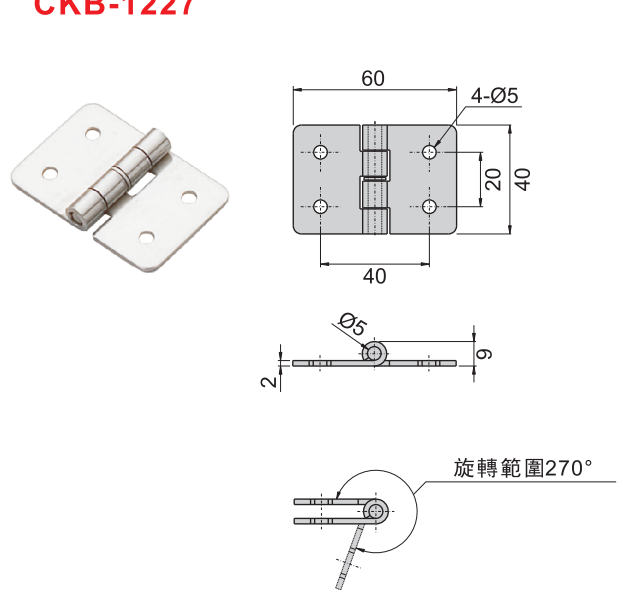

**CKB-1224**

**CKB-1225**

**CKB-1226**

**CKB-1227**

**CKB-1228**

**CKB-1229**

鉸  
鏈

**CKB-1231**

**CKB-1234**

**CKB-1369**

材 質 不鏽鋼 (SUS 304)

鉸  
鏈

## 鋁鉸鏈

**BL-70-55(S)**

**BL-70-56(B)**

材 質	鋁
表面處理	(S) 陽極處理亮面 (B) 電著塗裝黑色