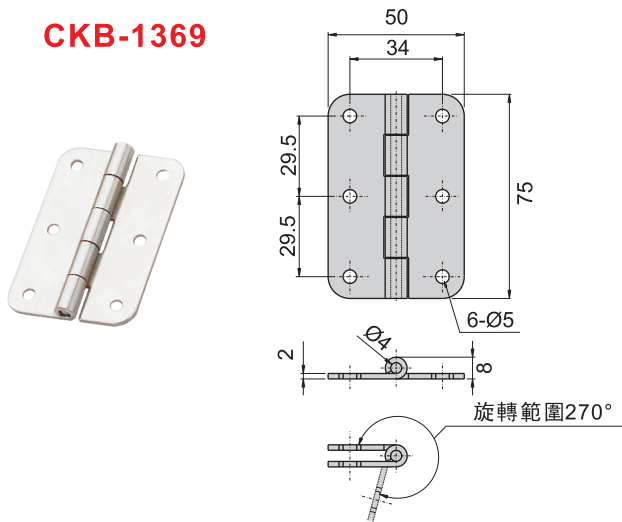

**CKB-1224**

**CKB-1225**

**CKB-1226**

**CKB-1227**

**CKB-1228**

**CKB-1229**

鉸  
鏈

**CKB-1231**

**CKB-1234**

**CKB-1369**

材 質 不鏽鋼 (SUS 304)

鉸  
鏈

## 鋁鉸鏈

**BL-70-55(S)**

**BL-70-56(B)**

材 質	鋁
表面處理	(S) 陽極處理亮面 (B) 電著塗裝黑色