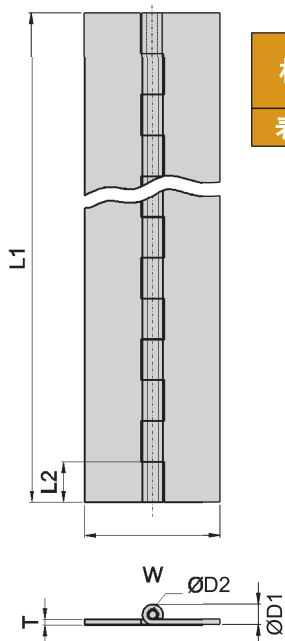

CKB-201

CKB-202

材 質	鐵
表面處理	黑色

長排鉸鏈

CKB-107

CKB-7

材 質	CKB-107---不鏽鋼 (SUS 304)
	CKB-7---鐵
表面處理	材料本質

產品型號		L1	L2	W	T	ØD1	ØD2
不鏽鋼	鐵						
CKB-107-1	CKB-7-1	1220	13	50	2.0	9	4
CKB-107-2	CKB-7-2	1220	15	40	1.2	6	3