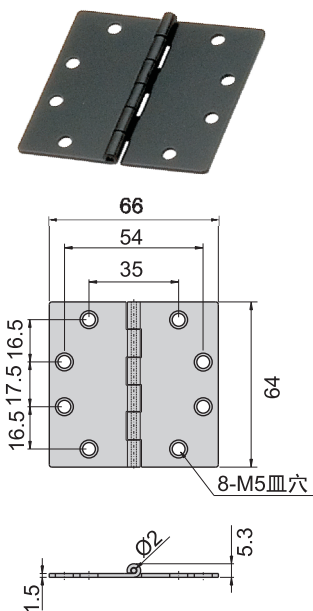

CKB-201

CKB-202

材 質	鐵
表面處理	黑色

長排鉸鏈

CKB-107

CKB-7

材 質	CKB-107---不鏽鋼 (SUS 304)
	CKB-7---鐵
表面處理	材料本質

產品型號		L1	L2	W	T	ØD1	ØD2
不鏽鋼	鐵						
CKB-107-1	CKB-7-1	1220	13	50	2.0	9	4
CKB-107-2	CKB-7-2	1220	15	40	1.2	6	3