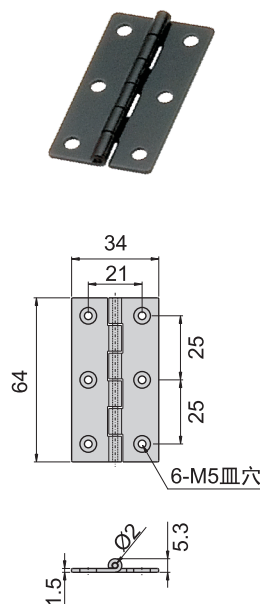

CKB-201

CKB-202

材 質	鐵
表面處理	黑色

長排鉸鏈

CKB-107

CKB-7

材 質	CKB-107---不鏽鋼 (SUS 304)
	CKB-7---鐵
表面處理	材料本質

產品型號		L1	L2	W	T	ØD1	ØD2
不鏽鋼	鐵						
CKB-107-1	CKB-7-1	1220	13	50	2.0	9	4
CKB-107-2	CKB-7-2	1220	15	40	1.2	6	3