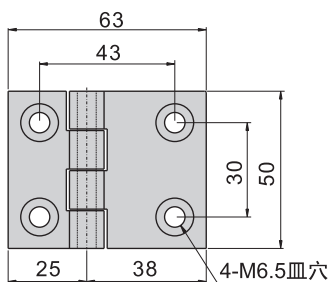

BS-1020(B)

BS-1025(F)

BS-1026(F)

BS-1028(F)

BS-1030(F)

鉸  
鏈

BS-1025

BS-1026

BS-1028

BS-1030

BS-1020

材 質	不鏽鋼 (SUS 304)
表面處理	(B) 黑色、(F) 拋砂面