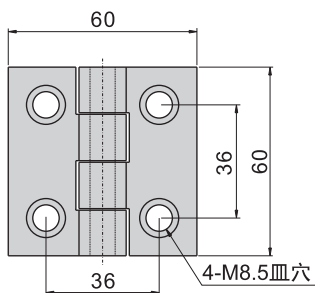

BS-1020(B)

BS-1025(F)

BS-1026(F)

BS-1028(F)

BS-1030(F)

鉸  
鏈

BS-1025

BS-1026

BS-1028

BS-1030

BS-1020

材 質	不鏽鋼 (SUS 304)
表面處理	(B) 黑色、(F) 拋砂面