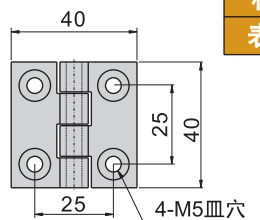

BS-1020(B)

BS-1025(F)

BS-1026(F)

BS-1028(F)

BS-1030(F)

鉸  
鏈

BS-1025

BS-1026

BS-1028

BS-1030

BS-1020

材 質	不鏽鋼 (SUS 304)
表面處理	(B) 黑色、(F) 拋砂面