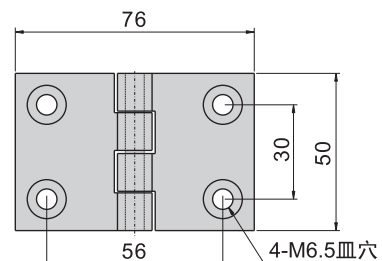

BS-1020(B)

BS-1025(F)

BS-1026(F)

BS-1028(F)

BS-1030(F)

鉸  
鏈

BS-1025

BS-1026

BS-1028

BS-1030

BS-1020

材 質	不鏽鋼 (SUS 304)
表面處理	(B) 黑色、(F) 拋砂面