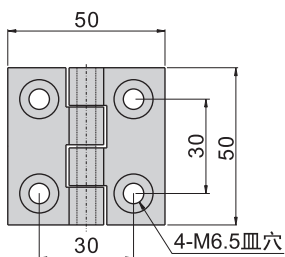

BS-1020(B)

BS-1025(F)

BS-1026(F)

BS-1028(F)

BS-1030(F)

鉸  
鏈

BS-1025

BS-1026

BS-1028

BS-1030

BS-1020

材 質	不鏽鋼 (SUS 304)
表面處理	(B) 黑色、(F) 拋砂面