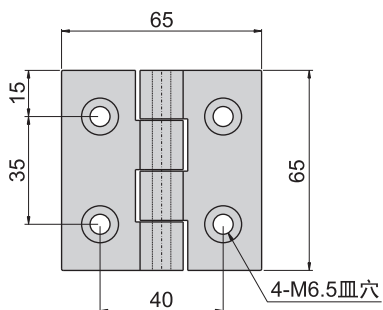

CKB-1065-3