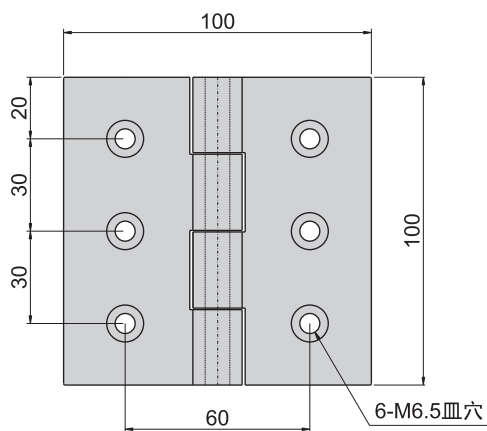

材 質	不鏽鋼 (SUS 304)
表面處理	鏡面研磨

鉸
鏈