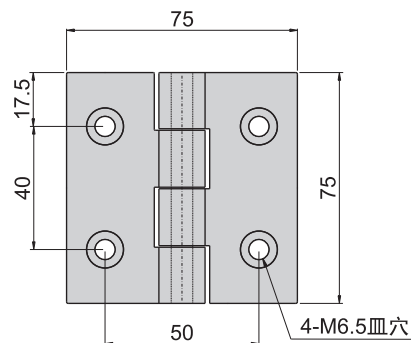

CKB-1065-2