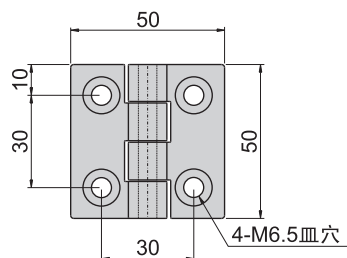

CKB-1065-4