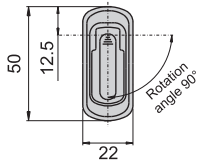

JKA-350-3-B(P)

JKA-350-3-B(S)

材 質	鋅合金(ZDC)
表面處理	(S) 鍍鉻-光面, (P) 砂面黑色耐刮面
特 徵	防水型
適用門扇	JKA-350-A---300×500
	JKA-350-1-B---250×400
	JKA-350-3-B---150×150

JKA-350-3-B

開孔尺寸圖

配件

D1-25-1S

D1-25-2S

D1-25-3S

D2-25-1S

D2-25-2S

D2-25-3S

JKA-370-3

開孔尺寸圖

材 質	鋅合金(ZDC)
表面處理	電著塗裝黑色
特 征	壓縮式