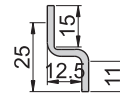

JKA-350-3-B(P)

JKA-350-3-B(S)

材 質	鋅合金(ZDC)
表面處理	(S) 鍍鉻-光面, (P) 砂面黑色耐刮面
特 徵	防水型
適用門扇	JKA-350-A---300×500
	JKA-350-1-B---250×400
	JKA-350-3-B---150×150

JKA-350-3-B

開孔尺寸圖

配件

D1-25-1S

D1-25-2S

D1-25-3S

D2-25-1S

D2-25-2S

D2-25-3S

JKA-370-3

開孔尺寸圖

材 質	鋅合金(ZDC)
表面處理	電著塗裝黑色
特 征	壓縮式