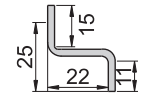

D1-25-3S

D2-25-1S

D2-25-2S

D2-25-3S

JKA-370-3

開孔尺寸圖

材 質	鋅合金(ZDC)
表面處理	電著塗裝黑色
特 征	壓縮式