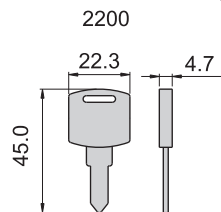

D1-25-3S

D2-25-1S

D2-25-2S

D2-25-3S

JKA-370-3

開孔尺寸圖

材 質	鋅合金(ZDC)
表面處理	電著塗裝黑色
特 征	壓縮式