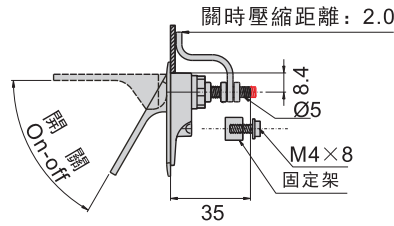

JKA-350-3-B(P)

JKA-350-3-B(S)

材 質	鋅合金(ZDC)
表面處理	(S) 鍍鉻-光面, (P) 砂面黑色耐刮面
特 徵	防水型
適用門扇	JKA-350-A---300×500
	JKA-350-1-B---250×400
	JKA-350-3-B---150×150

JKA-350-3-B

開孔尺寸圖

配件

D1-25-1S

D1-25-2S

D1-25-3S

D2-25-1S

D2-25-2S

D2-25-3S

JKA-370-3

開孔尺寸圖

材 質	鋅合金(ZDC)
表面處理	電著塗裝黑色
特 征	壓縮式