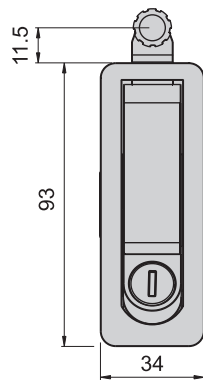

JKA-350-3-B(P)

JKA-350-3-B(S)

材 質	鋅合金(ZDC)
表面處理	(S) 鍍鉻-光面, (P) 砂面黑色耐刮面
特 徵	防水型
適用門扇	JKA-350-A---300×500
	JKA-350-1-B---250×400
	JKA-350-3-B---150×150

JKA-350-3-B

開孔尺寸圖

配件

D1-25-1S

D1-25-2S

D1-25-3S

D2-25-1S

D2-25-2S

D2-25-3S

JKA-370-3

開孔尺寸圖

材 質	鋅合金(ZDC)
表面處理	電著塗裝黑色
特 征	壓縮式