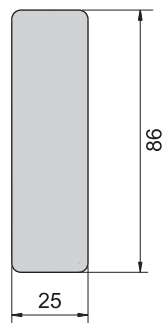

JKA-350-3-B(P)

JKA-350-3-B(S)

材 質	鋅合金(ZDC)
表面處理	(S) 鍍鉻-光面, (P) 砂面黑色耐刮面
特 徵	防水型
適用門扇	JKA-350-A---300×500
	JKA-350-1-B---250×400
	JKA-350-3-B---150×150

JKA-350-3-B

開孔尺寸圖

配件

D1-25-1S

D1-25-2S

D1-25-3S

D2-25-1S

D2-25-2S

D2-25-3S

JKA-370-3

開孔尺寸圖

材 質	鋅合金(ZDC)
表面處理	電著塗裝黑色
特 征	壓縮式