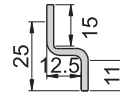

JKA-350-3-B(P)

JKA-350-3-B(S)

材 質	鋅合金(ZDC)
表面處理	(S) 鍍鉻-光面, (P) 砂面黑色耐刮面
特 徵	防水型
適用門扇	JKA-350-A---300×500
	JKA-350-1-B---250×400
	JKA-350-3-B---150×150

JKA-350-3-B

開孔尺寸圖

配件

D1-25-1S

D1-25-2S

D1-25-3S

D2-25-1S

D2-25-2S

D2-25-3S

JKA-370-3

開孔尺寸圖

材 質	鋅合金(ZDC)
表面處理	電著塗裝黑色
特 征	壓縮式