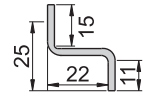

JKA-350-3-B(P)

JKA-350-3-B(S)

材 質	鋅合金(ZDC)
表面處理	(S) 鍍鉻-光面, (P) 砂面黑色耐刮面
特 徵	防水型
適用門扇	JKA-350-A---300×500
	JKA-350-1-B---250×400
	JKA-350-3-B---150×150

JKA-350-3-B

開孔尺寸圖

配件

D1-25-1S

D1-25-2S

D1-25-3S

D2-25-1S

D2-25-2S

D2-25-3S

JKA-370-3

開孔尺寸圖

材 質	鋅合金(ZDC)
表面處理	電著塗裝黑色
特 征	壓縮式