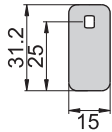

JKA-350-3-B(P)

JKA-350-3-B(S)

材 質	鋅合金(ZDC)
表面處理	(S) 鍍鉻-光面, (P) 砂面黑色耐刮面
特 徵	防水型
適用門扇	JKA-350-A---300×500
	JKA-350-1-B---250×400
	JKA-350-3-B---150×150

JKA-350-3-B

開孔尺寸圖

配件

D1-25-1S

D1-25-2S

D1-25-3S

D2-25-1S

D2-25-2S

D2-25-3S

JKA-370-3

開孔尺寸圖

材 質	鋅合金(ZDC)
表面處理	電著塗裝黑色
特 征	壓縮式