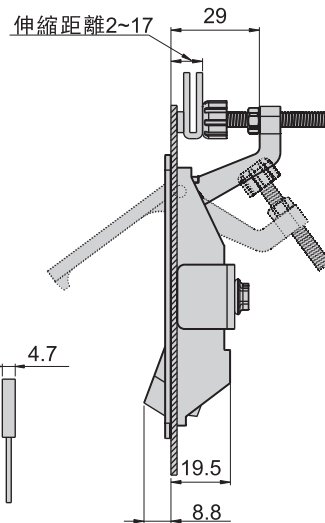

JKA-350-3-B(P)

JKA-350-3-B(S)

材 質	鋅合金(ZDC)
表面處理	(S) 鍍鉻-光面, (P) 砂面黑色耐刮面
特 徵	防水型
適用門扇	JKA-350-A---300×500
	JKA-350-1-B---250×400
	JKA-350-3-B---150×150

JKA-350-3-B

開孔尺寸圖

配件

D1-25-1S

D1-25-2S

D1-25-3S

D2-25-1S

D2-25-2S

D2-25-3S

JKA-370-3

開孔尺寸圖

材 質	鋅合金(ZDC)
表面處理	電著塗裝黑色
特 征	壓縮式