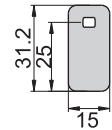

JKA-350-3-B(P)

JKA-350-3-B(S)

材 質	鋅合金(ZDC)
表面處理	(S) 鍍鉻-光面, (P) 砂面黑色耐刮面
特 徵	防水型
適用門扇	JKA-350-A---300×500
	JKA-350-1-B---250×400
	JKA-350-3-B---150×150

JKA-350-3-B

開孔尺寸圖

配件

D1-25-1S

D1-25-2S

D1-25-3S

D2-25-1S

D2-25-2S

D2-25-3S

JKA-370-3

開孔尺寸圖

材 質	鋅合金(ZDC)
表面處理	電著塗裝黑色
特 征	壓縮式