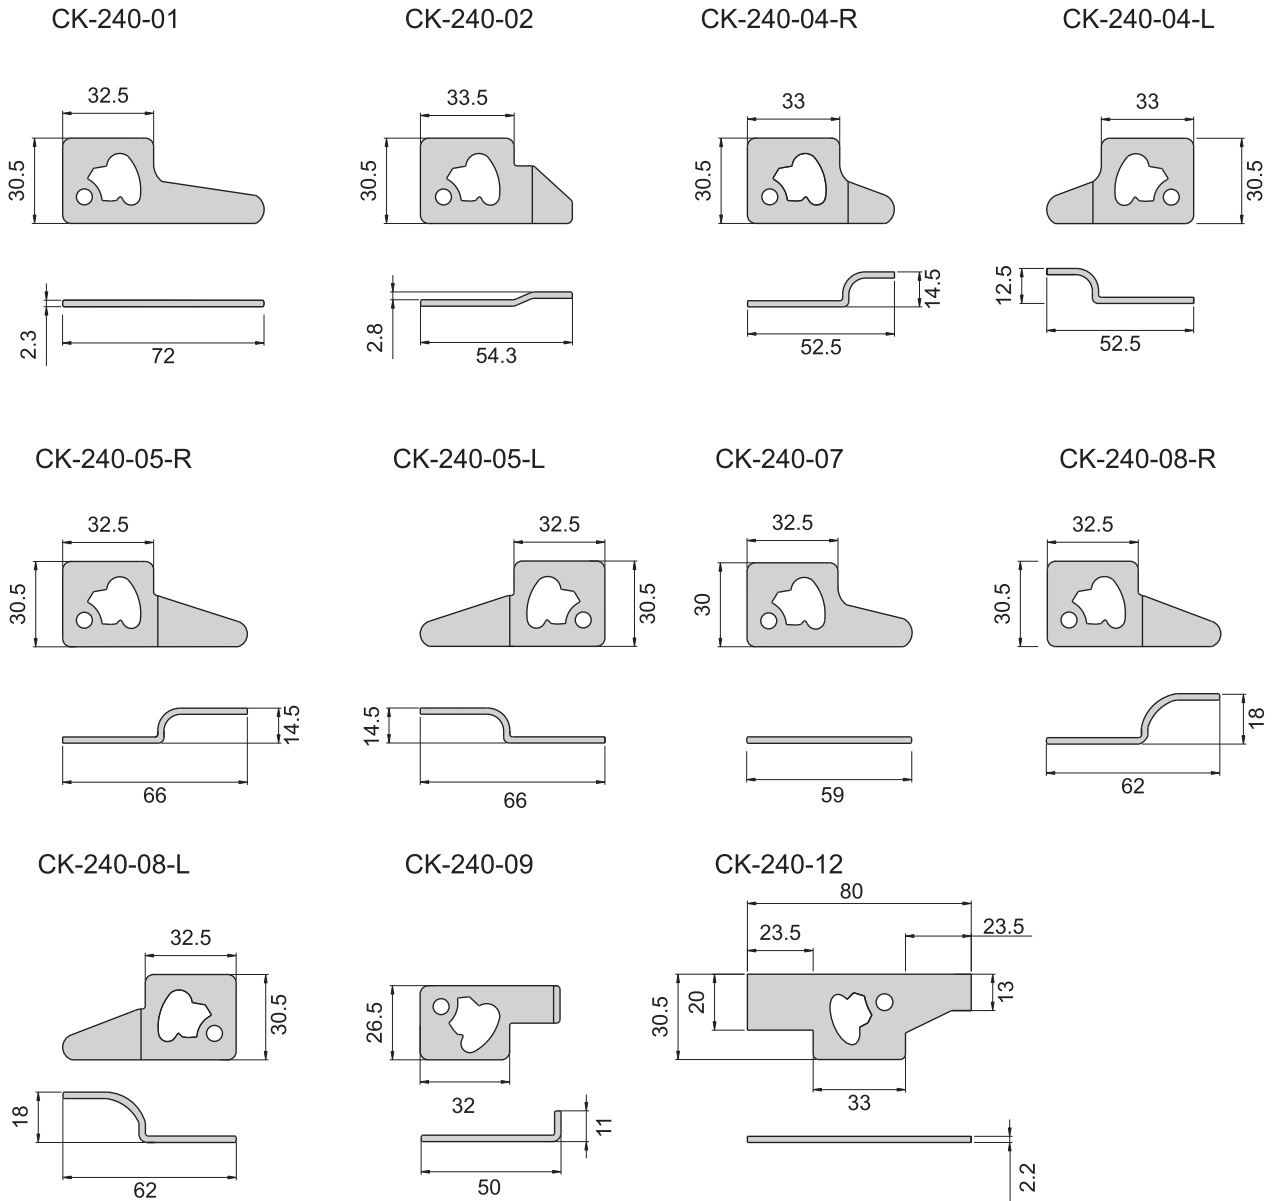

JKA-240 & JKA-241 & JKA-242 適用

機械鎖

JKA-1505 & JKA-505 適用