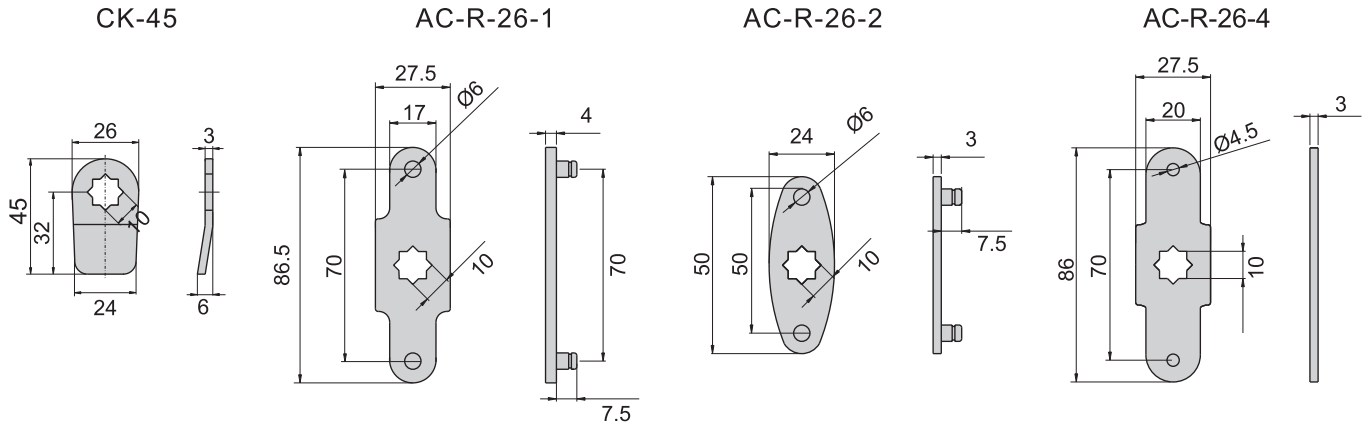

**10mm**

連接天地門鐵片

**8mm**

機械鎖