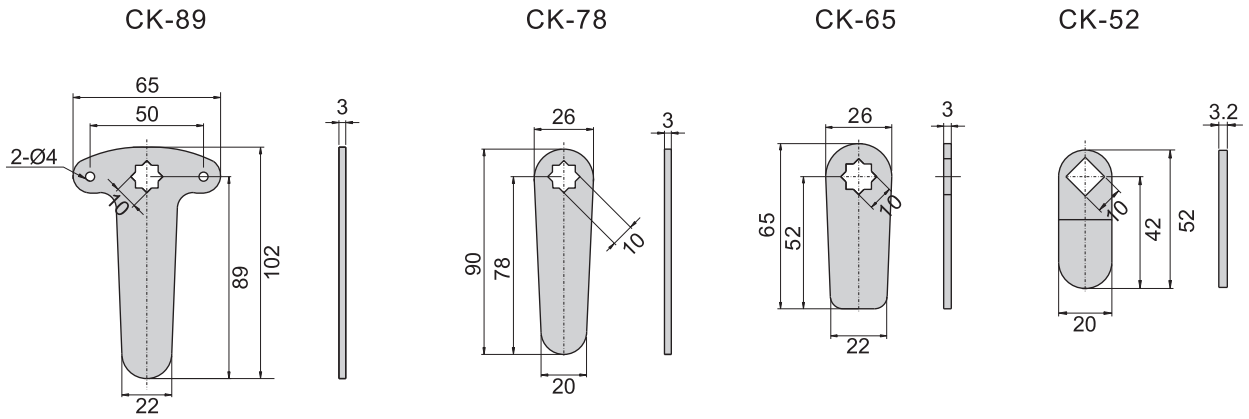

**10mm**

連接天地門鐵片

**8mm**

機械鎖