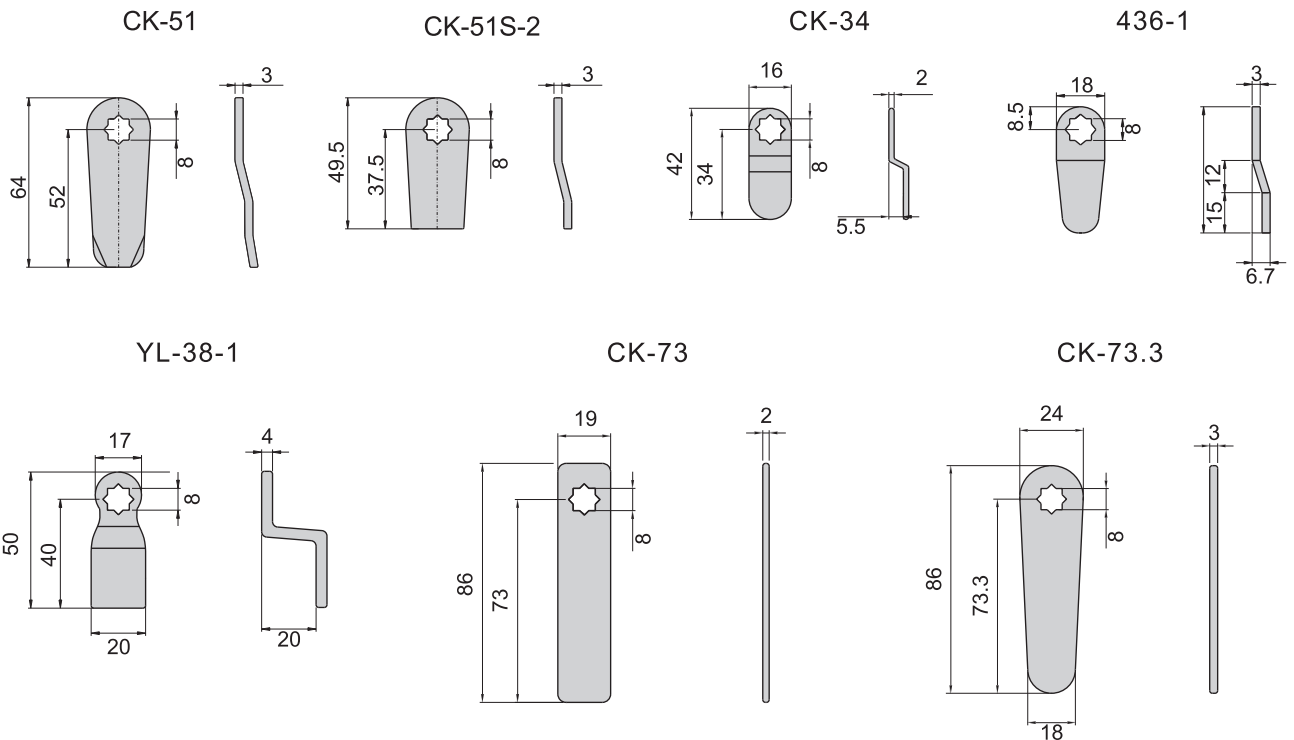

**10mm**

連接天地門鐵片

**8mm**

機械鎖