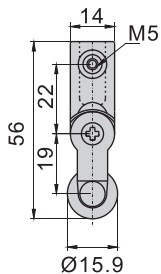

RH3

使用例

機械鎖

天地門拉桿使用例

LR9.5

LR8
LRR8

L9.5

LR8
無輪天地門拉桿用

LR9.5
無輪天地門拉桿用

天地門拉桿用

L9.5