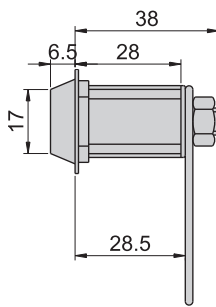

C-402-M-5

C-402-M-9

Master key

材 質	鋅合金(ZDC)
表面處理	鍍鉻-光面
適用門扇	200×150

C-402-M-5

通用開孔尺寸圖

C-402-M-9

C-405

C-403-5L

C-403-7L

C-405

C-403-7L

C-403-5L

通用開孔尺寸圖

機械鎖