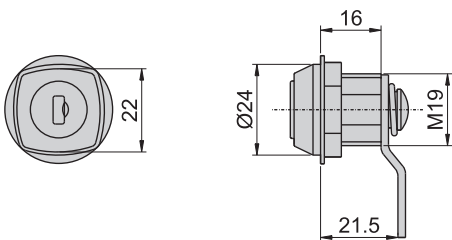

C-402-M-5

C-402-M-9

Master key

材 質	鋅合金(ZDC)
表面處理	鍍鉻-光面
適用門扇	200×150

C-402-M-5

通用開孔尺寸圖

C-402-M-9

C-405

C-403-5L

C-403-7L

C-405

C-403-7L

C-403-5L

通用開孔尺寸圖

機械鎖