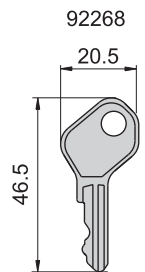

C-402-M-5

C-402-M-9

Master key

材 質	鋅合金(ZDC)
表面處理	鍍鉻-光面
適用門扇	200×150

C-402-M-5

通用開孔尺寸圖

C-402-M-9

C-405

C-403-5L

C-403-7L

C-405

C-403-7L

C-403-5L

通用開孔尺寸圖

機械鎖