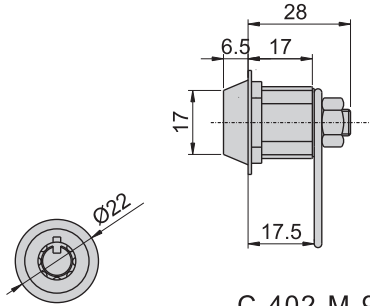

C-402-M-5

C-402-M-9

Master key

材 質	鋅合金(ZDC)
表面處理	鍍鉻-光面
適用門扇	200×150

C-402-M-5

通用開孔尺寸圖

C-402-M-9

C-405

C-403-5L

C-403-7L

C-405

C-403-7L

C-403-5L

通用開孔尺寸圖

機械鎖