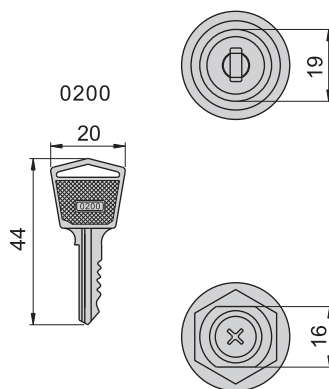

C-402-M-5

C-402-M-9

Master key

材 質	鋅合金(ZDC)
表面處理	鍍鉻-光面
適用門扇	200×150

C-402-M-5

通用開孔尺寸圖

C-402-M-9

C-405

C-403-5L

C-403-7L

C-405

C-403-7L

C-403-5L

通用開孔尺寸圖

機械鎖