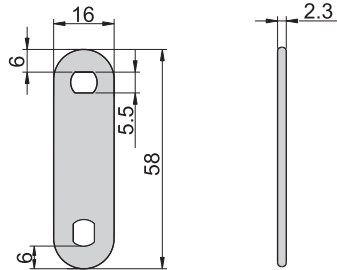

C-402-M-5

C-402-M-9

Master key

材 質	鋅合金(ZDC)
表面處理	鍍鉻-光面
適用門扇	200×150

C-402-M-5

通用開孔尺寸圖

C-402-M-9

C-405

C-403-5L

C-403-7L

C-405

C-403-7L

C-403-5L

通用開孔尺寸圖

機械鎖