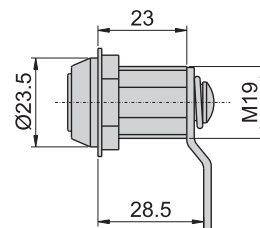

C-402-M-5

C-402-M-9

Master key

材 質	鋅合金(ZDC)
表面處理	鍍鉻-光面
適用門扇	200×150

C-402-M-5

通用開孔尺寸圖

C-402-M-9

C-405

C-403-5L

C-403-7L

C-405

C-403-7L

C-403-5L

通用開孔尺寸圖

機械鎖