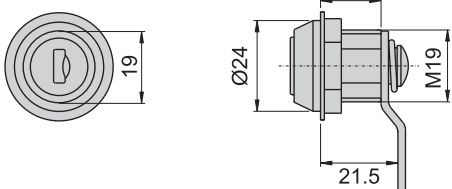

C-402-M-5

C-402-M-9

Master key

材 質	鋅合金(ZDC)
表面處理	鍍鉻-光面
適用門扇	200×150

C-402-M-5

通用開孔尺寸圖

C-402-M-9

C-405

C-403-5L

C-403-7L

C-405

C-403-7L

C-403-5L

通用開孔尺寸圖

機械鎖