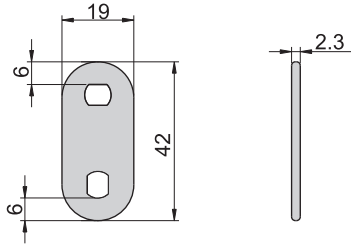

C-402-M-5

C-402-M-9

Master key

材 質	鋅合金(ZDC)
表面處理	鍍鉻-光面
適用門扇	200×150

C-402-M-5

通用開孔尺寸圖

C-402-M-9

C-405

C-403-5L

C-403-7L

C-405

C-403-7L

C-403-5L

通用開孔尺寸圖

機械鎖