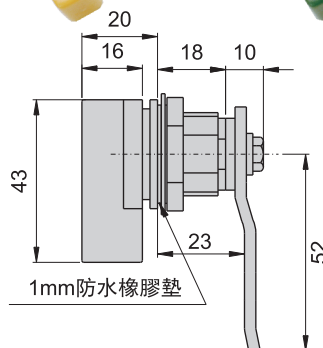

## 彩色把手

CPA-406-A

CPA-406-B

CPA-406-C

CPA-406-D

CPA-406-E

材 質	主體---鋅合金(ZDC), 外殼---塑膠(PP)
特 徵	防水型
適用門扇	200×150