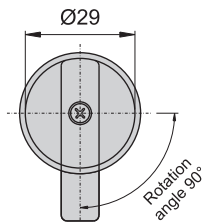

## 彩色把手

CPA-406-A

CPA-406-B

CPA-406-C

CPA-406-D

CPA-406-E

材 質	主體---鋅合金(ZDC), 外殼---塑膠(PP)
特 徵	防水型
適用門扇	200×150