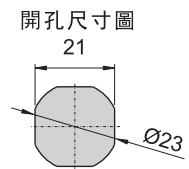

材 質	鋅合金(ZDC)
表面處理	CA-406、CD-406、CG-406---鍍鉻-光面 CB-406、CF-406、CI-406---電著塗裝黑色
特 徵	防水型
適用門扇	200×150
備 註	鑰匙C-406-H (長), C-406-H-2 (短), 詳見P27。鑰匙需另外購買

彩色把手

材 質	主體---鋅合金(ZDC), 外殼---塑膠(PP)
特 徵	防水型
適用門扇	200×150