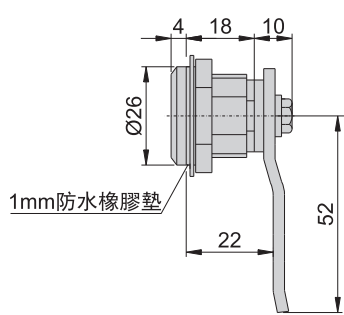

F

G

材 質	鋅合金(ZDC)
表面處理	CA-406、CD-406、CG-406---鍍鉻-光面 CB-406、CF-406、CI-406---電著塗裝黑色
特 徵	防水型
適用門扇	200×150
備 註	鑰匙C-406-H (長), C-406-H-2 (短), 詳見P27。鑰匙需另外購買

## 彩色把手

CPA-406-A

CPA-406-B

CPA-406-C

CPA-406-D

CPA-406-E

材 質	主體---鋅合金(ZDC), 外殼---塑膠(PP)
特 徵	防水型
適用門扇	200×150