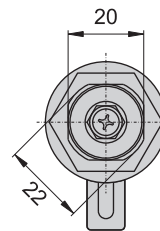

## 彩色把手

CPA-406-A

CPA-406-B

CPA-406-C

CPA-406-D

CPA-406-E

材 質	主體---鋅合金(ZDC), 外殼---塑膠(PP)
特 徵	防水型
適用門扇	200×150