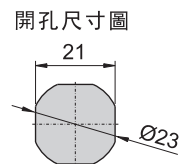

## 彩色把手

CPA-406-A

CPA-406-B

CPA-406-C

CPA-406-D

CPA-406-E

材 質	主體---鋅合金(ZDC), 外殼---塑膠(PP)
特 徵	防水型
適用門扇	200×150