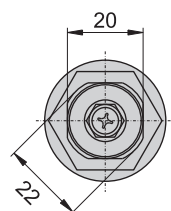

B

D

E

F

G

開孔尺寸圖

材 質	鋅合金(ZDC)
表面處理	鍍鉻-光面
特 徵	防水型
適用門扇	200×150
備 註	鑰匙C-406-H(長), C-406-H-2(短), 需另外購買。

C-406-H