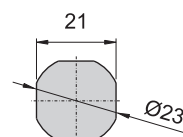

B

D

E

F

G

開孔尺寸圖

材 質	鋅合金(ZDC)
表面處理	鍍鉻-光面
特 徵	防水型
適用門扇	200×150
備 註	鑰匙C-406-H(長), C-406-H-2(短), 需另外購買。

C-406-H