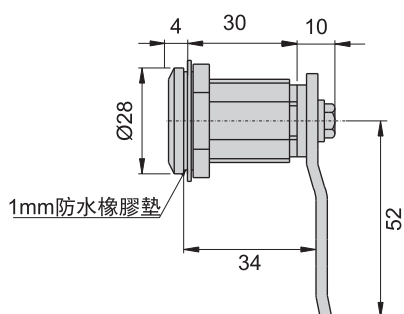

B

D

E

F

G

開孔尺寸圖

材 質	鋅合金(ZDC)
表面處理	鍍鉻-光面
特 徵	防水型
適用門扇	200×150
備 註	鑰匙C-406-H(長), C-406-H-2(短), 需另外購買。

C-406-H