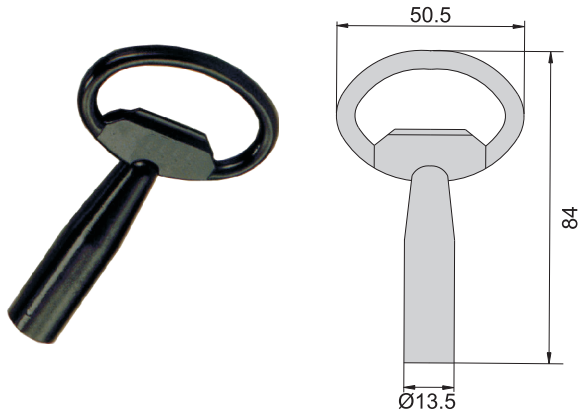

B

D

E

F

G

開孔尺寸圖

材 質	鋅合金(ZDC)
表面處理	鍍鉻-光面
特 徵	防水型
適用門扇	200×150
備 註	鑰匙C-406-H(長), C-406-H-2(短), 需另外購買。

C-406-H