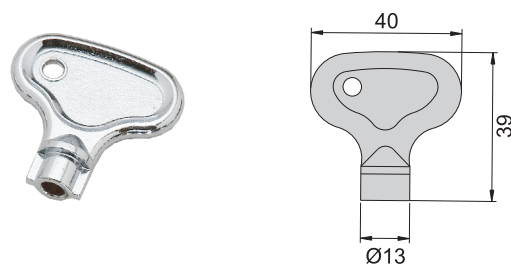

C-406-H-2

材 質	鋅合金(ZDC)
表面處理	CA-406-H 鍍鉻-光面 CB-406-H 電著塗裝黑色