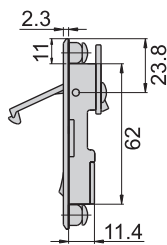

JKA-242-2-AP

JKA-242-2-AS

JKA-242-2-BP

JKA-242-3-AP

JKA-242-3-BP

JKA-242-2-A

JKA-242-2-B

JKA-242-3-A

JKA-242-3-B

材 質	主體---鋅合金 (ZDC), 按鍵---塑料 (PP)
表面處理	鍍鉻-光面
適用門扇	JKA-242-2---350×200
	JKA-242-3---200×150