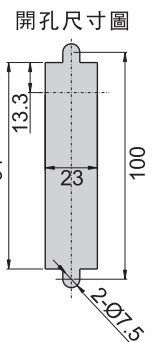

JKA-242-2-A

JKA-242-2-B