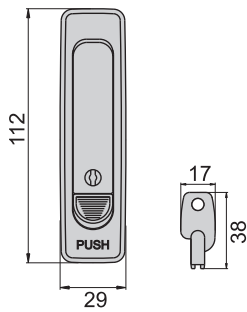

JKA-242-2-AP

JKA-242-2-AS

JKA-242-2-BP

JKA-242-3-AP

JKA-242-3-BP

JKA-242-2-A

JKA-242-2-B

JKA-242-3-A

JKA-242-3-B

材 質	主體---鋅合金 (ZDC), 按鍵---塑料 (PP)
表面處理	鍍鉻-光面
適用門扇	JKA-242-2---350×200
	JKA-242-3---200×150