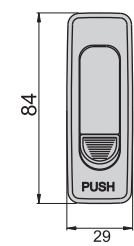

JKA-242-2-AP

JKA-242-2-AS

JKA-242-2-BP

JKA-242-3-AP

JKA-242-3-BP

JKA-242-2-A

JKA-242-2-B

JKA-242-3-A

JKA-242-3-B

材 質	主體---鋅合金 (ZDC), 按鍵---塑料 (PP)
表面處理	鍍鉻-光面
適用門扇	JKA-242-2---350×200
	JKA-242-3---200×150