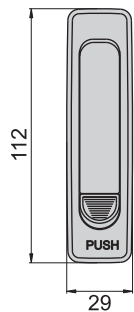

JKA-242-2-AP

JKA-242-2-AS

JKA-242-2-BP

JKA-242-3-AP

JKA-242-3-BP

JKA-242-2-A

JKA-242-2-B

JKA-242-3-A

JKA-242-3-B

材 質	主體---鋅合金 (ZDC), 按鍵---塑料 (PP)
表面處理	鍍鉻-光面
適用門扇	JKA-242-2---350×200
	JKA-242-3---200×150