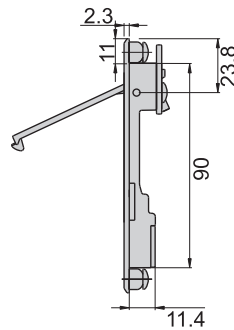

JKA-242-2-AP

JKA-242-2-AS

JKA-242-2-BP

JKA-242-3-AP

JKA-242-3-BP

JKA-242-2-A

JKA-242-2-B

JKA-242-3-A

JKA-242-3-B

材 質	主體---鋅合金 (ZDC), 按鍵---塑料 (PP)
表面處理	鍍鉻-光面
適用門扇	JKA-242-2---350×200
	JKA-242-3---200×150