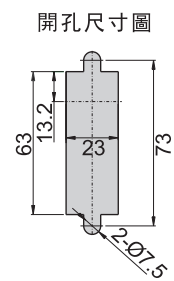

JKA-242-3-B

材 質	主體---鋅合金 (ZDC), 按鍵---塑料 (PP)
表面處理	鍍鉻-光面
適用門扇	JKA-242-2---350×200
	JKA-242-3---200×150