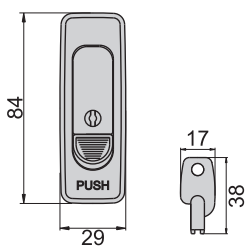

JKA-242-2-AP

JKA-242-2-AS

JKA-242-2-BP

JKA-242-3-AP

JKA-242-3-BP

JKA-242-2-A

JKA-242-2-B

JKA-242-3-A

JKA-242-3-B

材 質	主體---鋅合金 (ZDC), 按鍵---塑料 (PP)
表面處理	鍍鉻-光面
適用門扇	JKA-242-2---350×200
	JKA-242-3---200×150