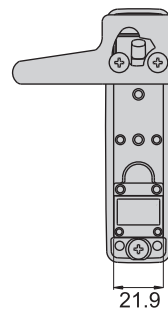

JKA-242-2-AP

JKA-242-2-AS

JKA-242-2-BP

JKA-242-3-AP

JKA-242-3-BP

JKA-242-2-A

JKA-242-2-B

JKA-242-3-A

JKA-242-3-B

材 質	主體---鋅合金 (ZDC), 按鍵---塑料 (PP)
表面處理	鍍鉻-光面
適用門扇	JKA-242-2---350×200
	JKA-242-3---200×150