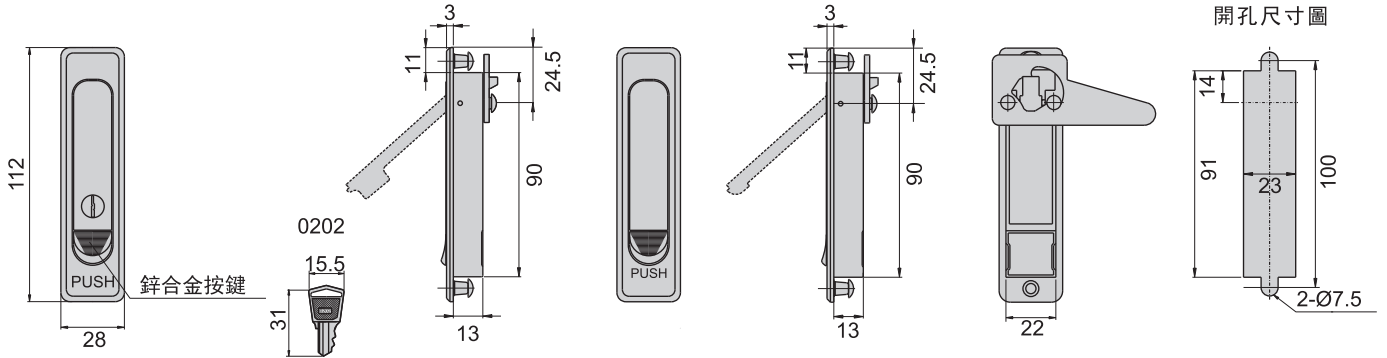

機械鎖

JKA-241-2-A-1(G)

JKA-241-2-B-1(G)

JKA-241-3-A-1(B)

JKA-241-3-B-2(G)

JKA-241-2-A

JKA-241-2-B

JKA-241-3-A

JKA-241-3-B

材 質	鋅合金 (ZDC)
表面處理	(G) 鍍香檳色, (B) 電著塗裝黑色
適用門扇	JKA-241-2---350×200 JKA-241-3---200×150
備 注	整支同色: JKA-241-2-A-1、JKA-241-2-B-1 JKA-241-3-A-1、JKA-241-3-B-1
	按鍵紅色: JKA-241-2-A-2、JKA-241-2-B-2
	JKA-241-3-B-2、JKA-241-3-B-2