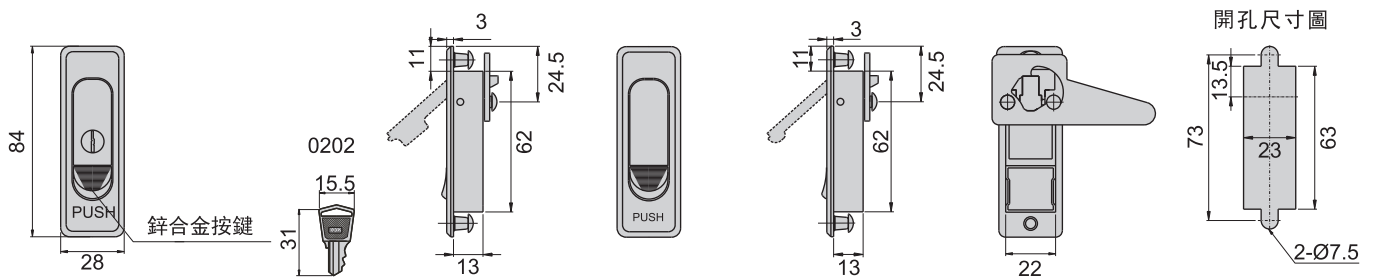

機械鎖

JKA-241-2-A-1(G)

JKA-241-2-B-1(G)

JKA-241-3-A-1(B)

JKA-241-3-B-2(G)

JKA-241-2-A

JKA-241-2-B

JKA-241-3-A

JKA-241-3-B

材 質	鋅合金 (ZDC)
表面處理	(G) 鍍香檳色, (B) 電著塗裝黑色
適用門扇	JKA-241-2---350×200 JKA-241-3---200×150
備 注	整支同色: JKA-241-2-A-1、JKA-241-2-B-1 JKA-241-3-A-1、JKA-241-3-B-1
	按鍵紅色: JKA-241-2-A-2、JKA-241-2-B-2
	JKA-241-3-B-2、JKA-241-3-B-2