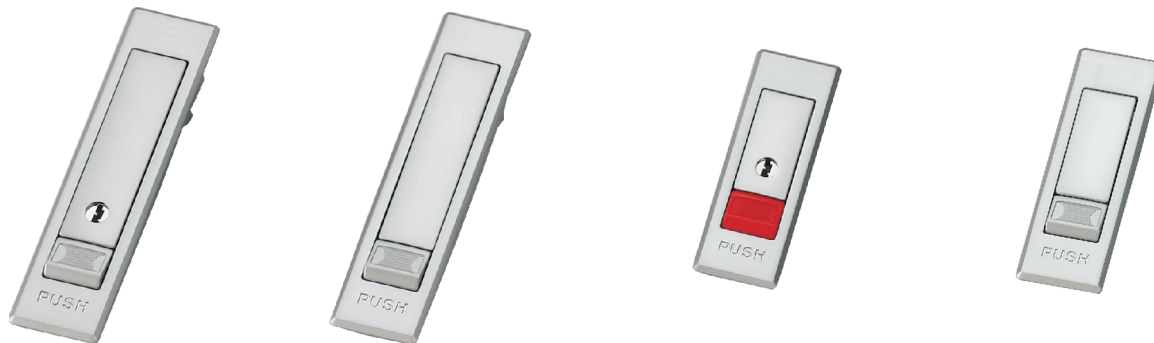

JKA-240-2-A(F)

JKA-240-2-B(F)

JKA-240-3-A(FR)

JKA-240-3-B(F)

機械鎖

JKA-240-2-A

JKA-240-2-B

開孔尺寸圖

JKA-240-3-A

JKA-240-3-B

開孔尺寸圖

|      |                       |
|------|-----------------------|
| 材 質  | 鋅合金 (ZDC)             |
| 表面處理 | (S) 噴砂-鍍鉻, (F) 鍍鉻-水霧面 |
| 適用門扇 | JKA-240-2---350×200   |
|      | JKA-240-3---200×150   |