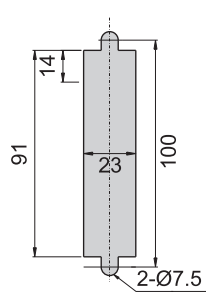

JKA-240-2-A(F)

JKA-240-2-B(F)

JKA-240-3-A(FR)

JKA-240-3-B(F)

機械鎖

JKA-240-2-A

JKA-240-2-B

開孔尺寸圖

JKA-240-3-A

JKA-240-3-B

開孔尺寸圖

|      |                       |
|------|-----------------------|
| 材 質  | 鋅合金 (ZDC)             |
| 表面處理 | (S) 噴砂-鍍鉻, (F) 鍍鉻-水霧面 |
| 適用門扇 | JKA-240-2---350×200   |
|      | JKA-240-3---200×150   |