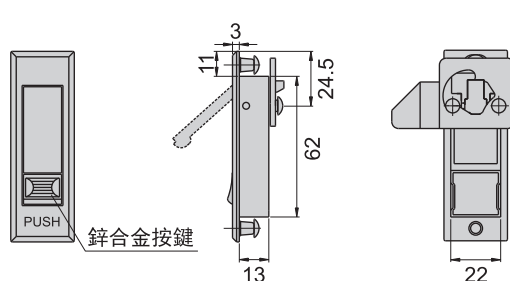

JKA-240-2-A(F)

JKA-240-2-B(F)

JKA-240-3-A(FR)

JKA-240-3-B(F)

機械鎖

JKA-240-2-A

JKA-240-2-B

開孔尺寸圖

JKA-240-3-A

JKA-240-3-B

開孔尺寸圖

|      |                       |
|------|-----------------------|
| 材 質  | 鋅合金 (ZDC)             |
| 表面處理 | (S) 噴砂-鍍鉻, (F) 鍍鉻-水霧面 |
| 適用門扇 | JKA-240-2---350×200   |
|      | JKA-240-3---200×150   |