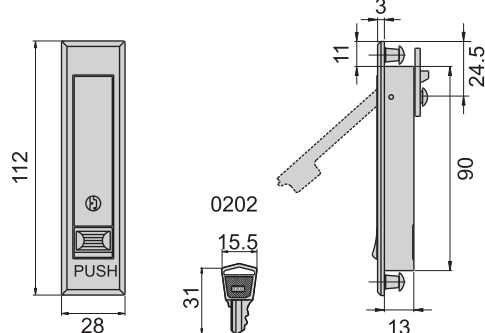

JKA-240-2-A(F)

JKA-240-2-B(F)

JKA-240-3-A(FR)

JKA-240-3-B(F)

機械鎖

JKA-240-2-A

JKA-240-2-B

開孔尺寸圖

JKA-240-3-A

JKA-240-3-B

開孔尺寸圖

|      |                       |
|------|-----------------------|
| 材 質  | 鋅合金 (ZDC)             |
| 表面處理 | (S) 噴砂-鍍鉻, (F) 鍍鉻-水霧面 |
| 適用門扇 | JKA-240-2---350×200   |
|      | JKA-240-3---200×150   |