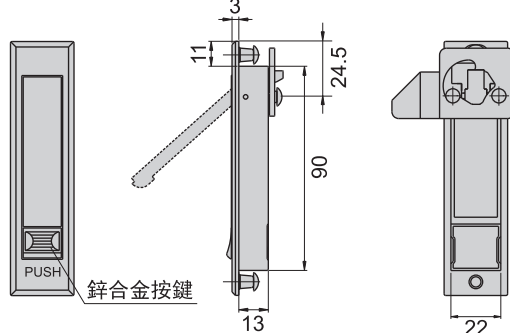

JKA-240-2-A(F)

JKA-240-2-B(F)

JKA-240-3-A(FR)

JKA-240-3-B(F)

機械鎖

JKA-240-2-A

JKA-240-2-B

開孔尺寸圖

JKA-240-3-A

JKA-240-3-B

開孔尺寸圖

|      |                       |
|------|-----------------------|
| 材 質  | 鋅合金 (ZDC)             |
| 表面處理 | (S) 噴砂-鍍鉻, (F) 鍍鉻-水霧面 |
| 適用門扇 | JKA-240-2---350×200   |
|      | JKA-240-3---200×150   |