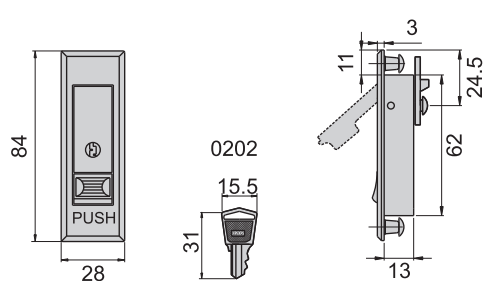

JKA-240-2-A(F)

JKA-240-2-B(F)

JKA-240-3-A(FR)

JKA-240-3-B(F)

機械鎖

JKA-240-2-A

JKA-240-2-B

開孔尺寸圖

JKA-240-3-A

JKA-240-3-B

開孔尺寸圖

|      |                       |
|------|-----------------------|
| 材 質  | 鋅合金 (ZDC)             |
| 表面處理 | (S) 噴砂-鍍鉻, (F) 鍍鉻-水霧面 |
| 適用門扇 | JKA-240-2---350×200   |
|      | JKA-240-3---200×150   |