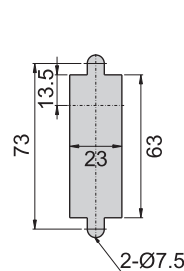

JKA-240-2-A(F)

JKA-240-2-B(F)

JKA-240-3-A(FR)

JKA-240-3-B(F)

機械鎖

JKA-240-2-A

JKA-240-2-B

開孔尺寸圖

JKA-240-3-A

JKA-240-3-B

開孔尺寸圖

|      |                       |
|------|-----------------------|
| 材 質  | 鋅合金 (ZDC)             |
| 表面處理 | (S) 噴砂-鍍鉻, (F) 鍍鉻-水霧面 |
| 適用門扇 | JKA-240-2---350×200   |
|      | JKA-240-3---200×150   |