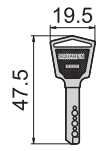

機械鎖

JKA-360-2(G)

JKA-360-3-A(G)

JKA-360-3-B(B)

JKA-360-4-A(G)

JKA-360-2

R-0220

開孔尺寸圖

JKA-360-3-A

JKA-360-3-B

開孔尺寸圖

JKA-360-4-A

JKA-360-4-B

開孔尺寸圖

材 質	鋅合金(ZDC)
表面處理	(G) 鍍香檳色 (B) 電著塗裝黑色
適用門扇	JKA-360-2---500×300
	JKA-360-3---350×200
	JKA-360-4---200×150