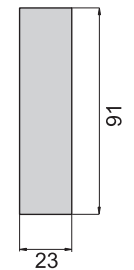

機械鎖

JKA-360-2(G)

JKA-360-3-A(G)

JKA-360-3-B(B)

JKA-360-4-A(G)

JKA-360-2

R-0220

開孔尺寸圖

JKA-360-3-A

JKA-360-3-B

開孔尺寸圖

JKA-360-4-A

JKA-360-4-B

開孔尺寸圖

材 質	鋅合金(ZDC)
表面處理	(G) 鍍香檳色 (B) 電著塗裝黑色
適用門扇	JKA-360-2---500×300
	JKA-360-3---350×200
	JKA-360-4---200×150