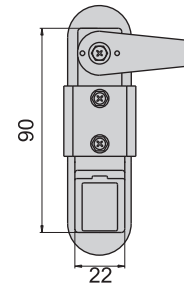

機械鎖

JKA-360-2(G)

JKA-360-3-A(G)

JKA-360-3-B(B)

JKA-360-4-A(G)

JKA-360-2

R-0220

開孔尺寸圖

JKA-360-3-A

JKA-360-3-B

開孔尺寸圖

JKA-360-4-A

JKA-360-4-B

開孔尺寸圖

材 質	鋅合金(ZDC)
表面處理	(G) 鍍香檳色 (B) 電著塗裝黑色
適用門扇	JKA-360-2---500×300
	JKA-360-3---350×200
	JKA-360-4---200×150