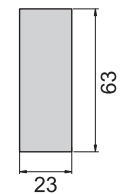

機械鎖

JKA-360-2(G)

JKA-360-3-A(G)

JKA-360-3-B(B)

JKA-360-4-A(G)

JKA-360-2

R-0220

開孔尺寸圖

JKA-360-3-A

JKA-360-3-B

開孔尺寸圖

JKA-360-4-A

JKA-360-4-B

開孔尺寸圖

材 質	鋅合金(ZDC)
表面處理	(G) 鍍香檳色 (B) 電著塗裝黑色
適用門扇	JKA-360-2---500×300
	JKA-360-3---350×200
	JKA-360-4---200×150