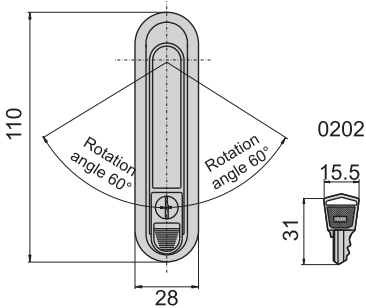

機械鎖

JKA-360-2(G)

JKA-360-3-A(G)

JKA-360-3-B(B)

JKA-360-4-A(G)

JKA-360-2

R-0220

開孔尺寸圖

JKA-360-3-A

JKA-360-3-B

開孔尺寸圖

JKA-360-4-A

JKA-360-4-B

開孔尺寸圖

材 質	鋅合金(ZDC)
表面處理	(G) 鍍香檳色 (B) 電著塗裝黑色
適用門扇	JKA-360-2---500×300
	JKA-360-3---350×200
	JKA-360-4---200×150