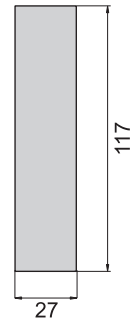

機械鎖

JKA-360-2(G)

JKA-360-3-A(G)

JKA-360-3-B(B)

JKA-360-4-A(G)

JKA-360-2

R-0220

開孔尺寸圖

JKA-360-3-A

JKA-360-3-B

開孔尺寸圖

JKA-360-4-A

JKA-360-4-B

開孔尺寸圖

材 質	鋅合金(ZDC)
表面處理	(G) 鍍香檳色 (B) 電著塗裝黑色
適用門扇	JKA-360-2---500×300
	JKA-360-3---350×200
	JKA-360-4---200×150