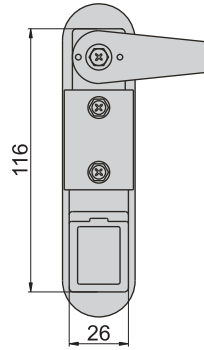

機械鎖

JKA-360-2(G)

JKA-360-3-A(G)

JKA-360-3-B(B)

JKA-360-4-A(G)

JKA-360-2

R-0220

開孔尺寸圖

JKA-360-3-A

JKA-360-3-B

開孔尺寸圖

JKA-360-4-A

JKA-360-4-B

開孔尺寸圖

材 質	鋅合金(ZDC)
表面處理	(G) 鍍香檳色 (B) 電著塗裝黑色
適用門扇	JKA-360-2---500×300
	JKA-360-3---350×200
	JKA-360-4---200×150