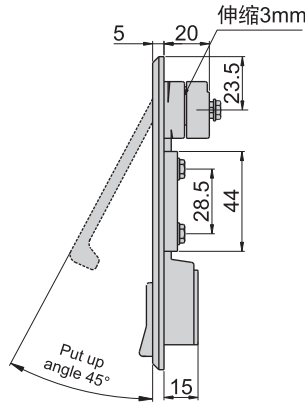

機械鎖

JKA-360-2(G)

JKA-360-3-A(G)

JKA-360-3-B(B)

JKA-360-4-A(G)

JKA-360-2

R-0220

開孔尺寸圖

JKA-360-3-A

JKA-360-3-B

開孔尺寸圖

JKA-360-4-A

JKA-360-4-B

開孔尺寸圖

材 質	鋅合金(ZDC)
表面處理	(G) 鍍香檳色 (B) 電著塗裝黑色
適用門扇	JKA-360-2---500×300
	JKA-360-3---350×200
	JKA-360-4---200×150