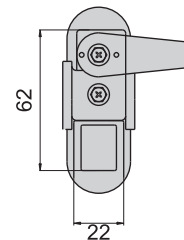

機械鎖

JKA-360-2(G)

JKA-360-3-A(G)

JKA-360-3-B(B)

JKA-360-4-A(G)

JKA-360-2

R-0220

開孔尺寸圖

JKA-360-3-A

JKA-360-3-B

開孔尺寸圖

JKA-360-4-A

JKA-360-4-B

開孔尺寸圖

材 質	鋅合金(ZDC)
表面處理	(G) 鍍香檳色 (B) 電著塗裝黑色
適用門扇	JKA-360-2---500×300
	JKA-360-3---350×200
	JKA-360-4---200×150