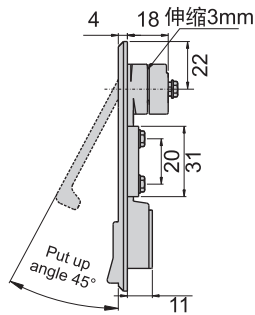

機械鎖

JKA-360-2(G)

JKA-360-3-A(G)

JKA-360-3-B(B)

JKA-360-4-A(G)

JKA-360-2

R-0220

開孔尺寸圖

JKA-360-3-A

JKA-360-3-B

開孔尺寸圖

JKA-360-4-A

JKA-360-4-B

開孔尺寸圖

材 質	鋅合金(ZDC)
表面處理	(G) 鍍香檳色 (B) 電著塗裝黑色
適用門扇	JKA-360-2---500×300
	JKA-360-3---350×200
	JKA-360-4---200×150