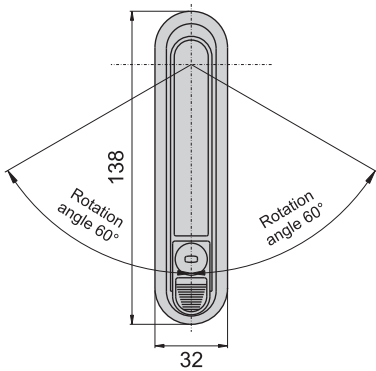

機械鎖

JKA-360-2(G)

JKA-360-3-A(G)

JKA-360-3-B(B)

JKA-360-4-A(G)

JKA-360-2

R-0220

開孔尺寸圖

JKA-360-3-A

JKA-360-3-B

開孔尺寸圖

JKA-360-4-A

JKA-360-4-B

開孔尺寸圖

材 質	鋅合金(ZDC)
表面處理	(G) 鍍香檳色 (B) 電著塗裝黑色
適用門扇	JKA-360-2---500×300
	JKA-360-3---350×200
	JKA-360-4---200×150