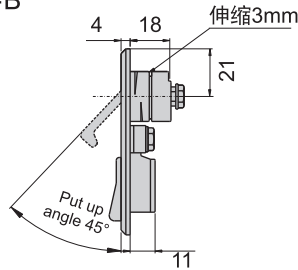

JKA-360-3-A

JKA-360-3-B

開孔尺寸圖

JKA-360-4-A

JKA-360-4-B

開孔尺寸圖

材 質	鋅合金(ZDC)
表面處理	(G) 鍍香檳色 (B) 電著塗裝黑色
適用門扇	JKA-360-2---500×300
	JKA-360-3---350×200
	JKA-360-4---200×150