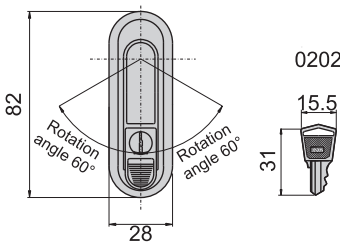

JKA-360-3-A

JKA-360-3-B

開孔尺寸圖

JKA-360-4-A

JKA-360-4-B

開孔尺寸圖

材 質	鋅合金(ZDC)
表面處理	(G) 鍍香檳色 (B) 電著塗裝黑色
適用門扇	JKA-360-2---500×300
	JKA-360-3---350×200
	JKA-360-4---200×150