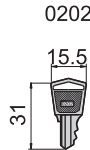

JKA-360-3-A

JKA-360-3-B

開孔尺寸圖

JKA-360-4-A

JKA-360-4-B

開孔尺寸圖

材 質	鋅合金(ZDC)
表面處理	(G) 鍍香檳色 (B) 電著塗裝黑色
適用門扇	JKA-360-2---500×300
	JKA-360-3---350×200
	JKA-360-4---200×150