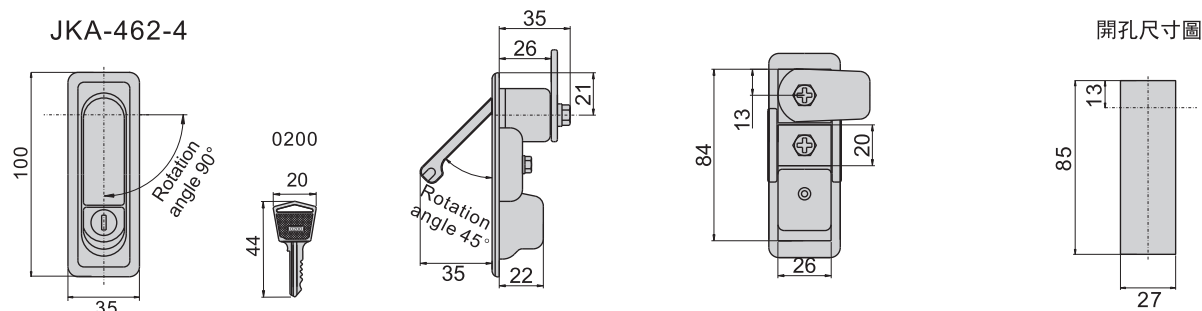

JKA-462-2(S)

JKA-462-3(S)

JKA-462-4(S)

JKA-462-2

開孔尺寸圖

JKA-462-3

開孔尺寸圖

JKA-462-4

開孔尺寸圖

材 質	鋅合金(ZDC)
表面處理	(S) 鍍鉻-光面
特 徵	防水型
適用門扇	JKA-462-2---500×300
	JKA-462-3---400×250
	JKA-462-4---300×200