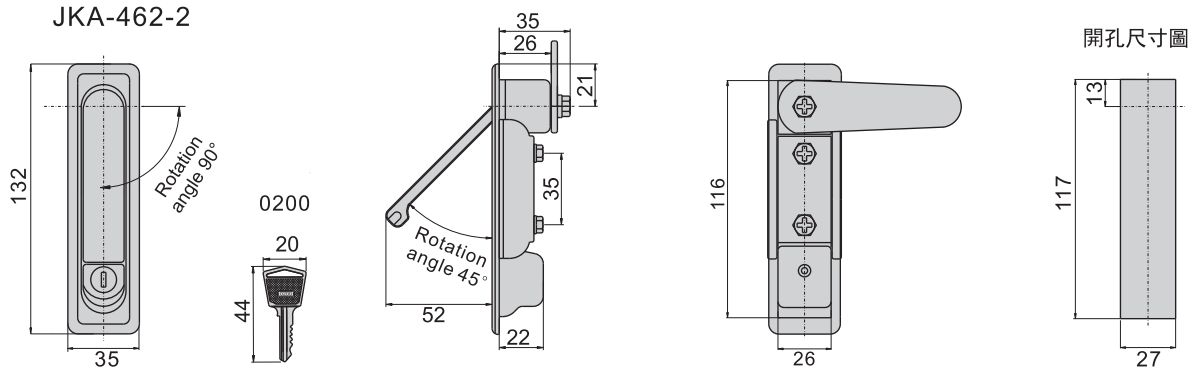

JKA-462-2(S)

JKA-462-3(S)

JKA-462-4(S)

JKA-462-2

開孔尺寸圖

JKA-462-3

開孔尺寸圖

JKA-462-4

開孔尺寸圖

材 質	鋅合金(ZDC)
表面處理	(S) 鍍鉻-光面
特 徵	防水型
適用門扇	JKA-462-2---500×300
	JKA-462-3---400×250
	JKA-462-4---300×200