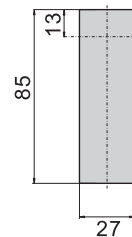

JKA-462-2(S)

JKA-462-3(S)

JKA-462-4(S)

JKA-462-2

開孔尺寸圖

JKA-462-3

開孔尺寸圖

JKA-462-4

開孔尺寸圖

材 質	鋅合金(ZDC)
表面處理	(S) 鍍鉻-光面
特 徵	防水型
適用門扇	JKA-462-2---500×300
	JKA-462-3---400×250
	JKA-462-4---300×200