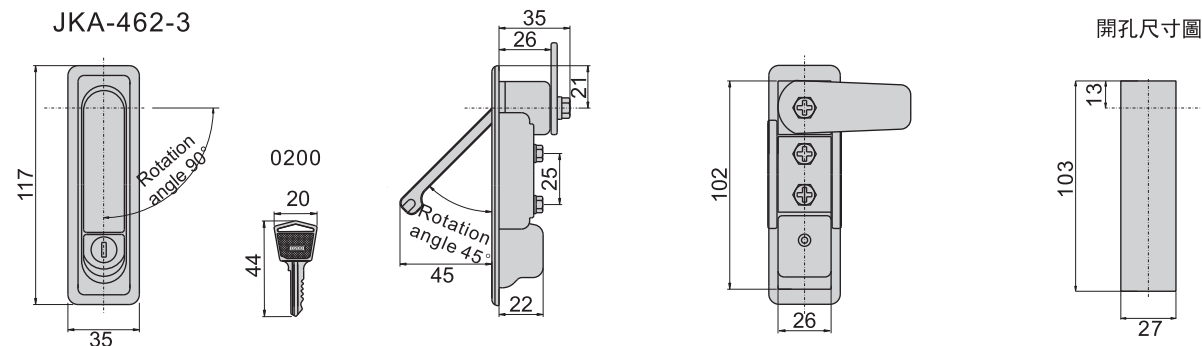

JKA-462-2(S)

JKA-462-3(S)

JKA-462-4(S)

JKA-462-2

開孔尺寸圖

JKA-462-3

開孔尺寸圖

JKA-462-4

開孔尺寸圖

材 質	鋅合金(ZDC)
表面處理	(S) 鍍鉻-光面
特 徵	防水型
適用門扇	JKA-462-2---500×300
	JKA-462-3---400×250
	JKA-462-4---300×200