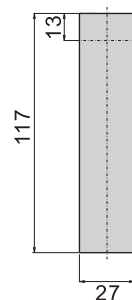

JKA-462-2(S)

JKA-462-3(S)

JKA-462-4(S)

JKA-462-2

開孔尺寸圖

JKA-462-3

開孔尺寸圖

JKA-462-4

開孔尺寸圖

材 質	鋅合金(ZDC)
表面處理	(S) 鍍鉻-光面
特 徵	防水型
適用門扇	JKA-462-2---500×300
	JKA-462-3---400×250
	JKA-462-4---300×200