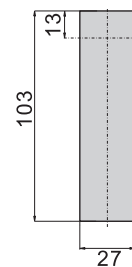

JKA-462-2(S)

JKA-462-3(S)

JKA-462-4(S)

JKA-462-2

開孔尺寸圖

JKA-462-3

開孔尺寸圖

JKA-462-4

開孔尺寸圖

材 質	鋅合金(ZDC)
表面處理	(S) 鍍鉻-光面
特 徵	防水型
適用門扇	JKA-462-2---500×300
	JKA-462-3---400×250
	JKA-462-4---300×200